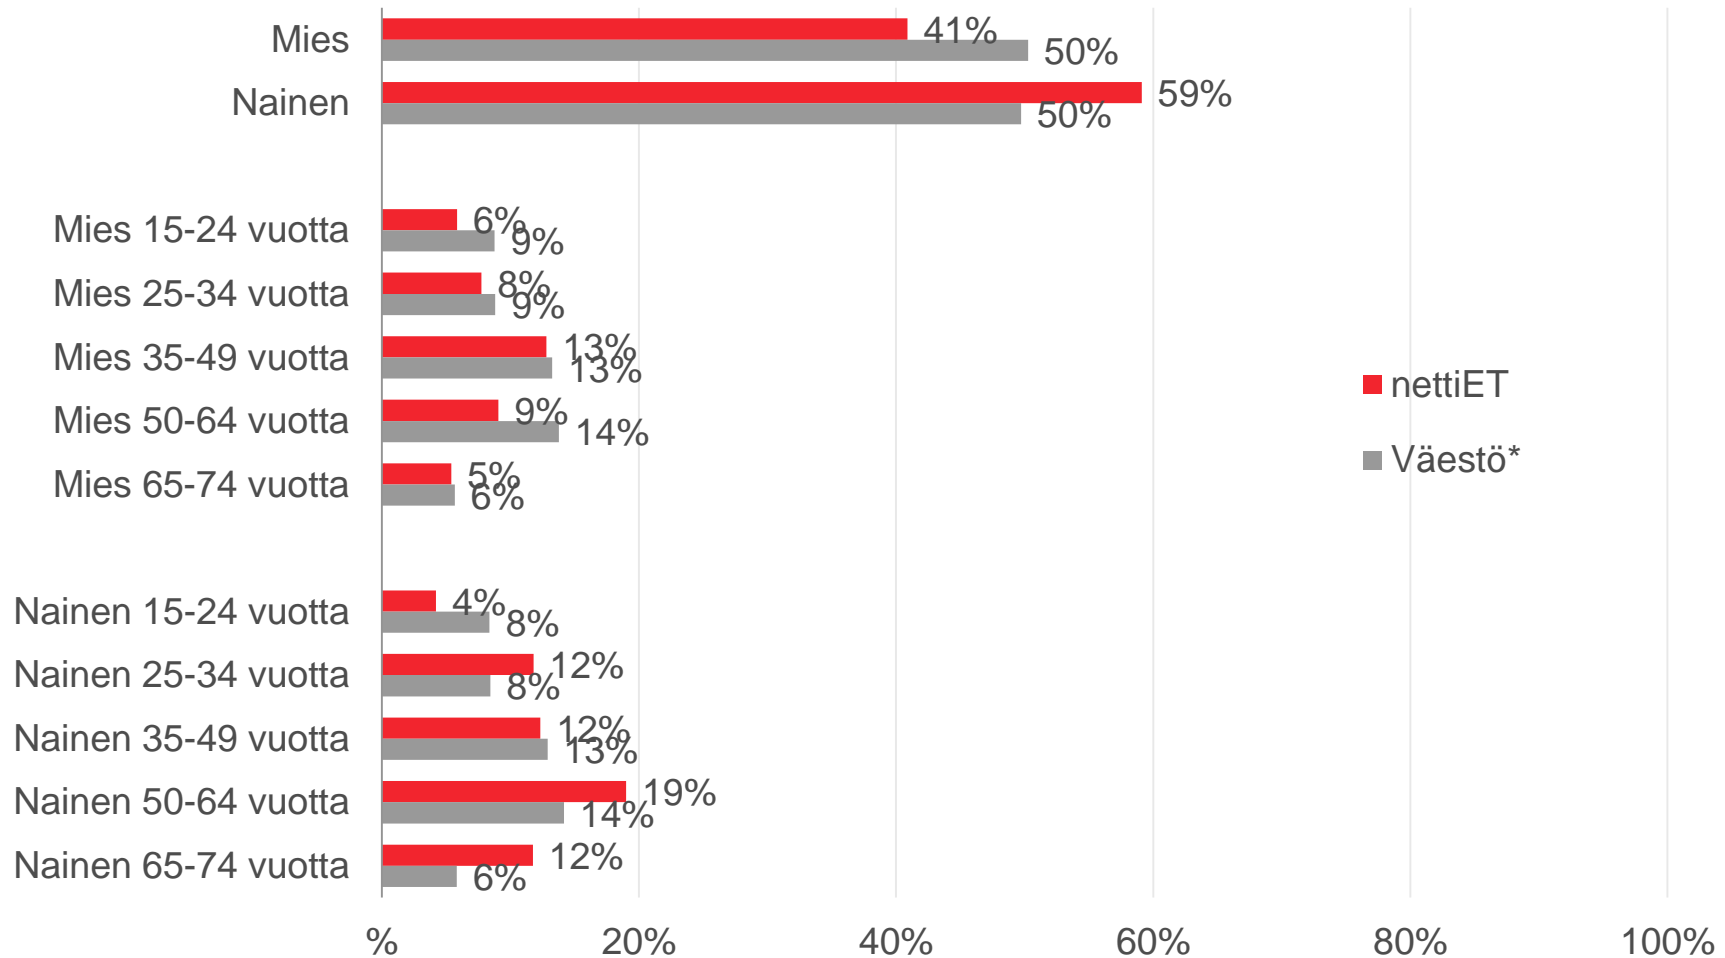

s a n o m a

etlehti.fi -sivusto

Profiili

Maalis-huhtikuu 2016 (viikot 9-17)

Sukupuoli ja ikä

Ikä

Koulutus

Ammattiasema

Henkilökohtaiset bruttovuositulot

Talouden bruttovuositulot

Maakunta

Siviilisäätty

*TNS Metrix maaliskuuta-huhtikuuta 2016 (viikot 9-17)

Lapsiperheet

Talouden koko

*TNS Metrix maaliskuuhuhtikuu 2016 (viikot 9-17)