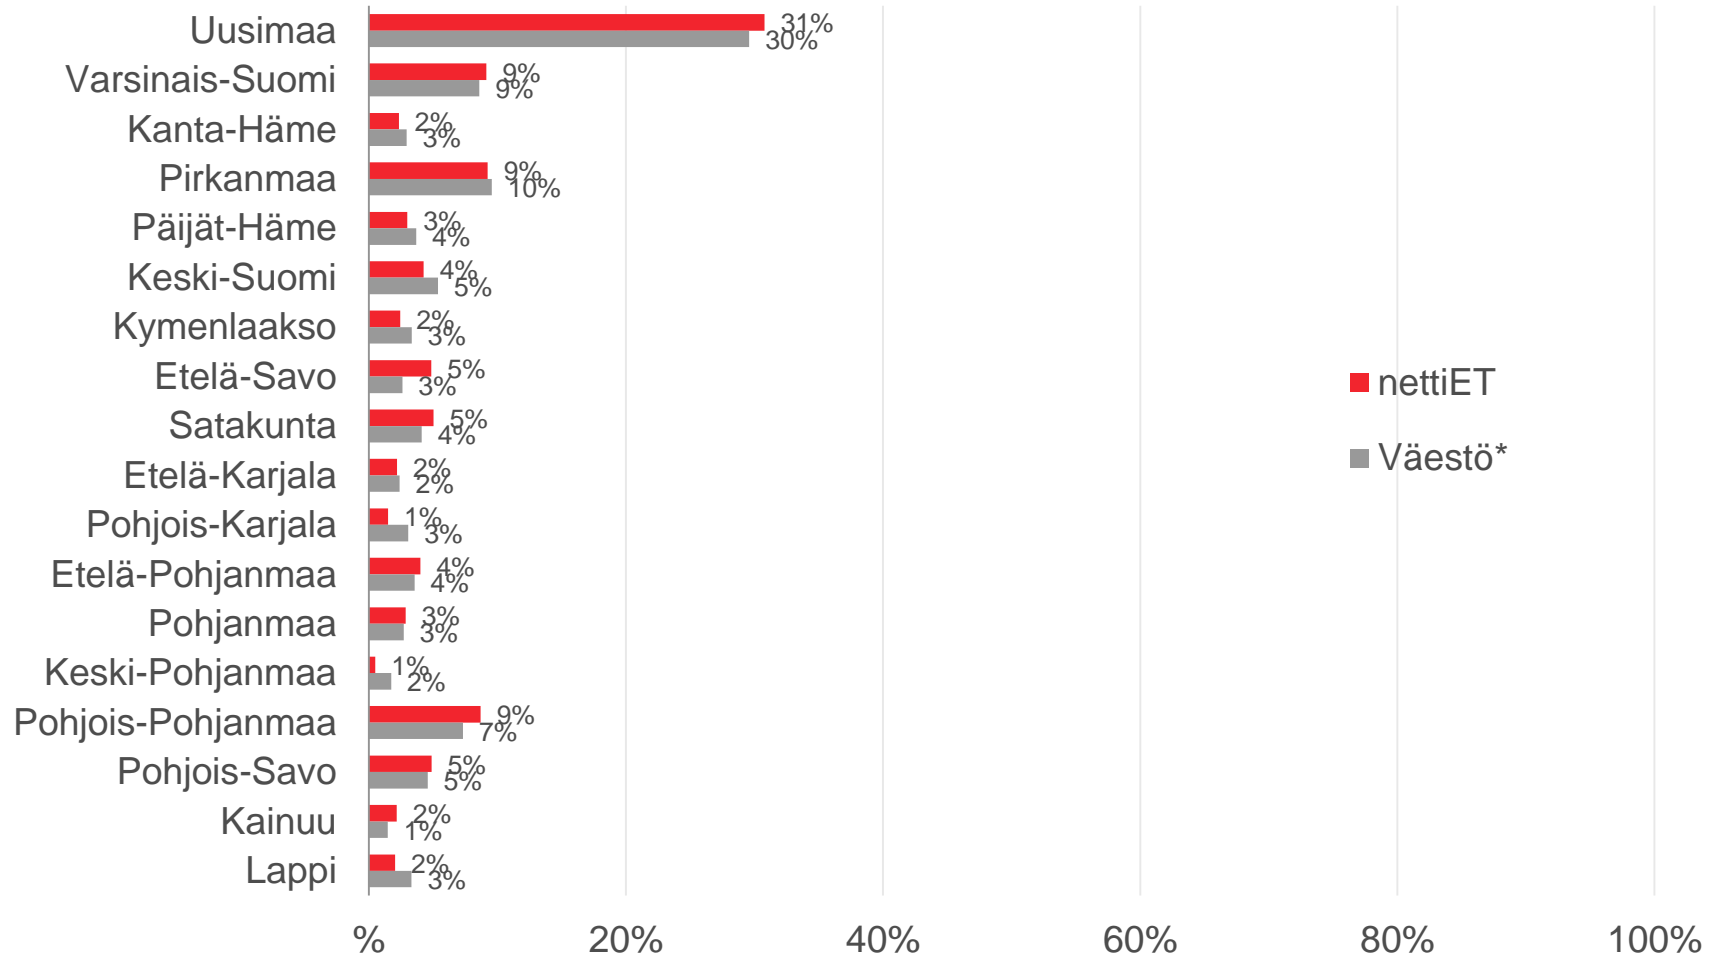

s a n o m a

etlehti.fi -sivusto

Profiili

Maalis-huhtikuu 2016 (viikot 9-17)

Sukupuoli ja ikä

Ikä

Koulutus

Ammattiasema

Henkilökohtaiset bruttovuositulot

Talouden bruttovuositulot

Maakunta

Siviilisäätty

*TNS Metrix maaliskuuta-huhtikuuta 2016 (viikot 9-17)

Lapsiperheet

Talouden koko

*TNS Metrix maaliskuuhuhtikuu 2016 (viikot 9-17)