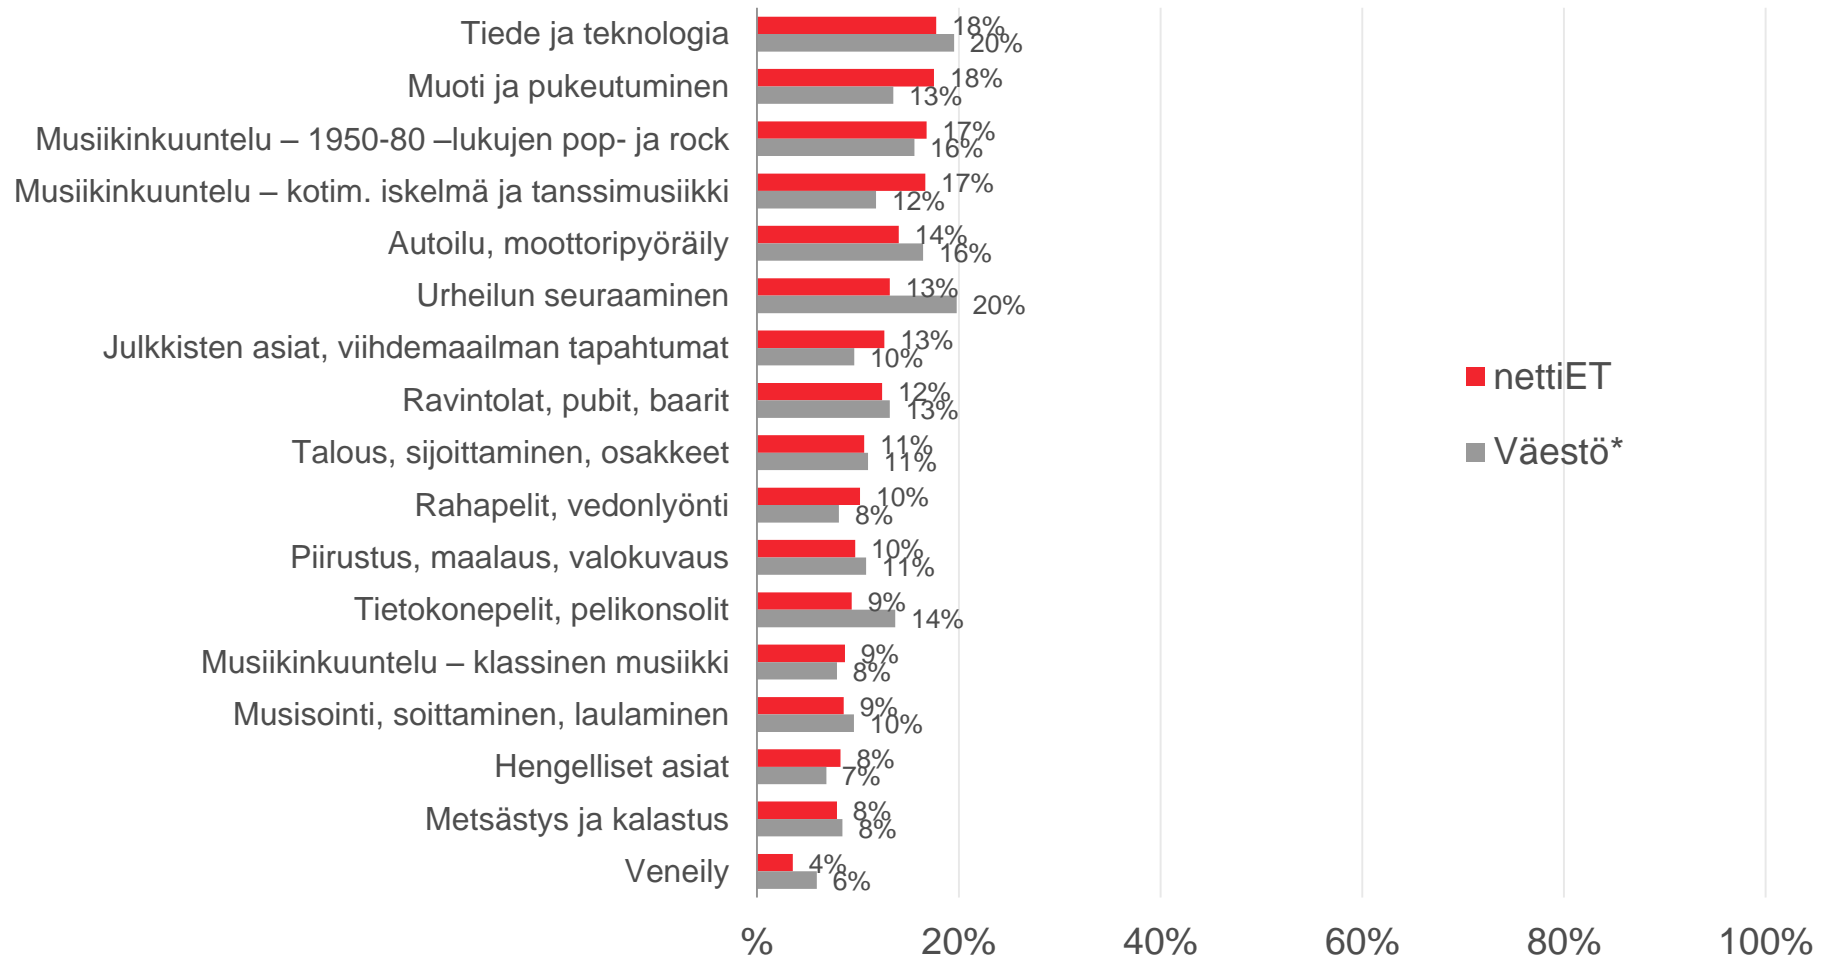

Harrastukset 2/2