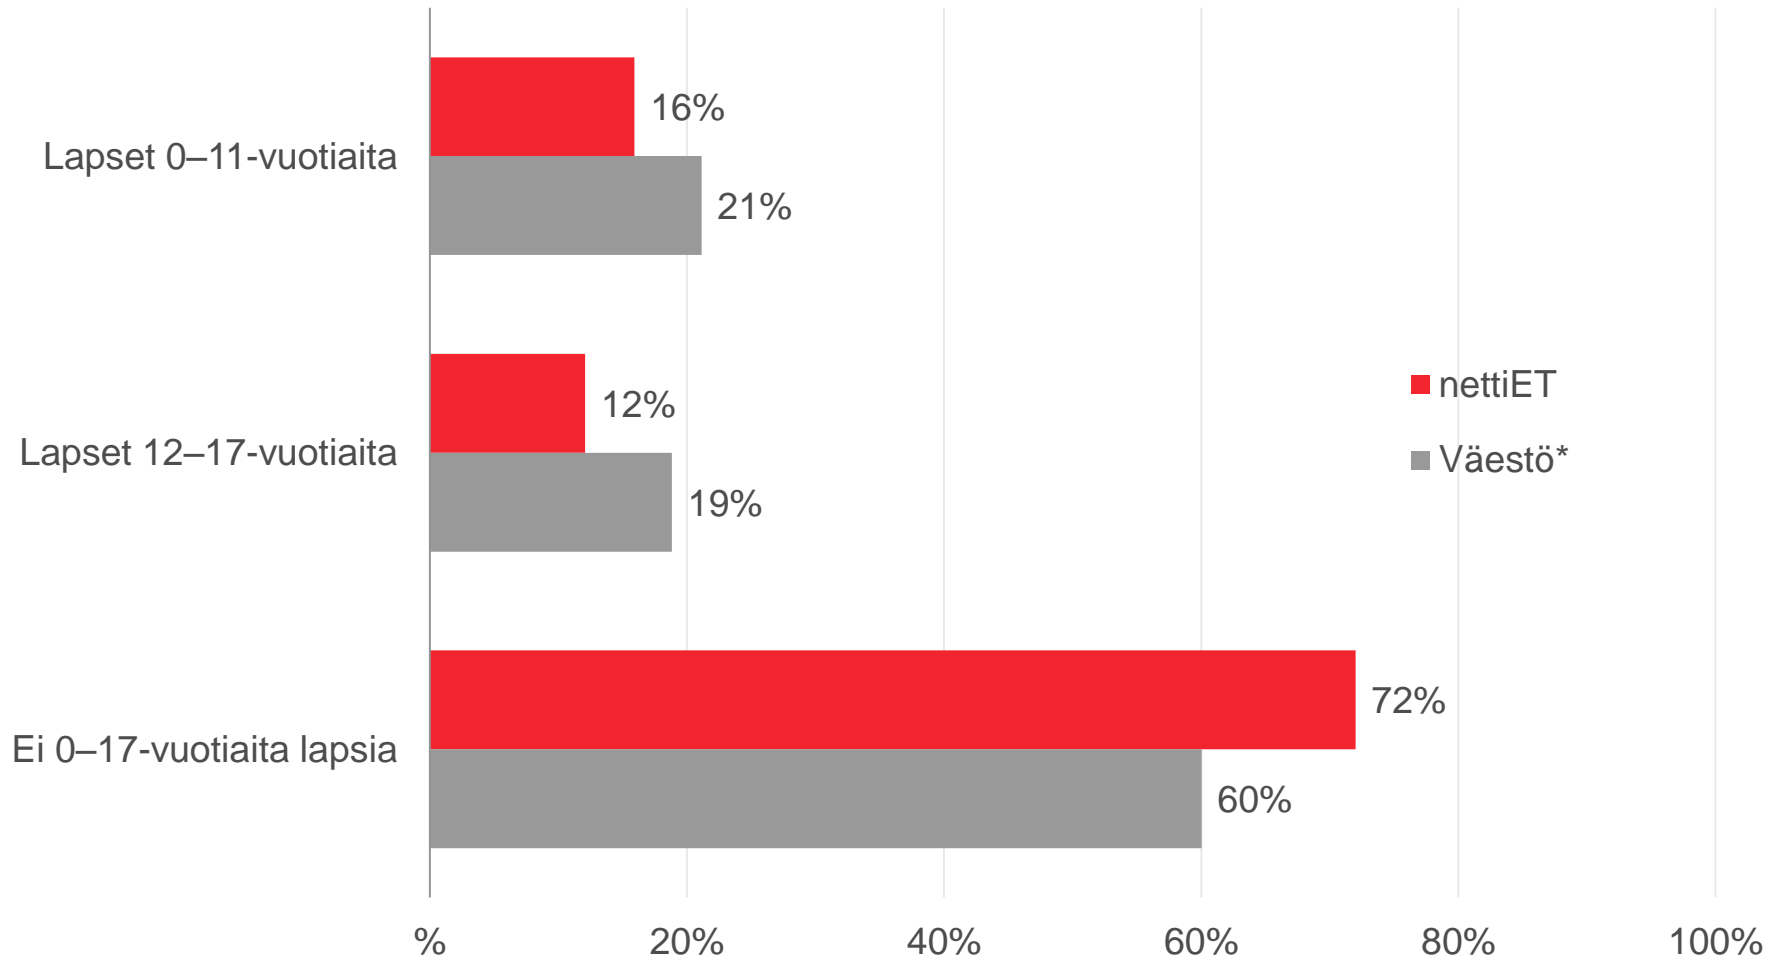

Henkilökohtaiset bruttovuositulot

Talouden bruttovuositulot

Maakunta

Siviilisäätty

*TNS Metrix maaliskuuta-huhtikuuta 2016 (viikot 9-17)

Lapsiperheet

Talouden koko

*TNS Metrix maaliskuuhuhtikuu 2016 (viikot 9-17)

Harrastukset 1/2

*TNS Metrix maaliskuuhuhtikuu 2016 (viikot 9-17)

Harrastukset 2/2

s a n o m a