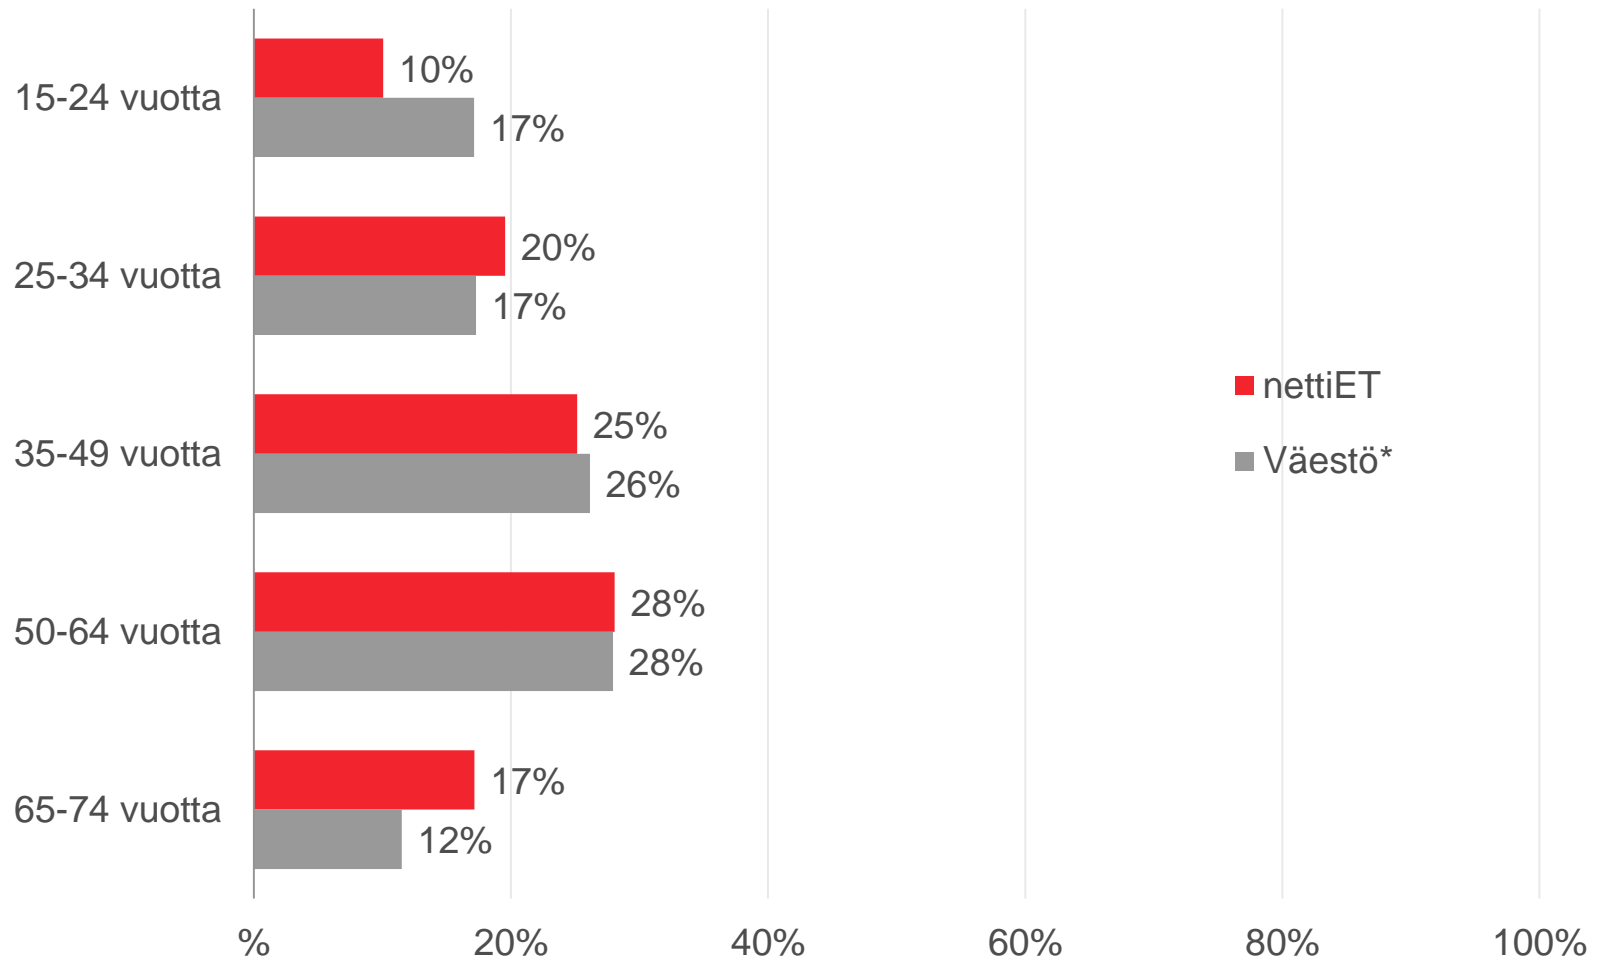

s a n o m a

etlehti.fi -sivusto

Profiili

Maalis-huhtikuu 2016 (viikot 9-17)

Sukupuoli ja ikä

Ikä

Koulutus

Ammattiasema