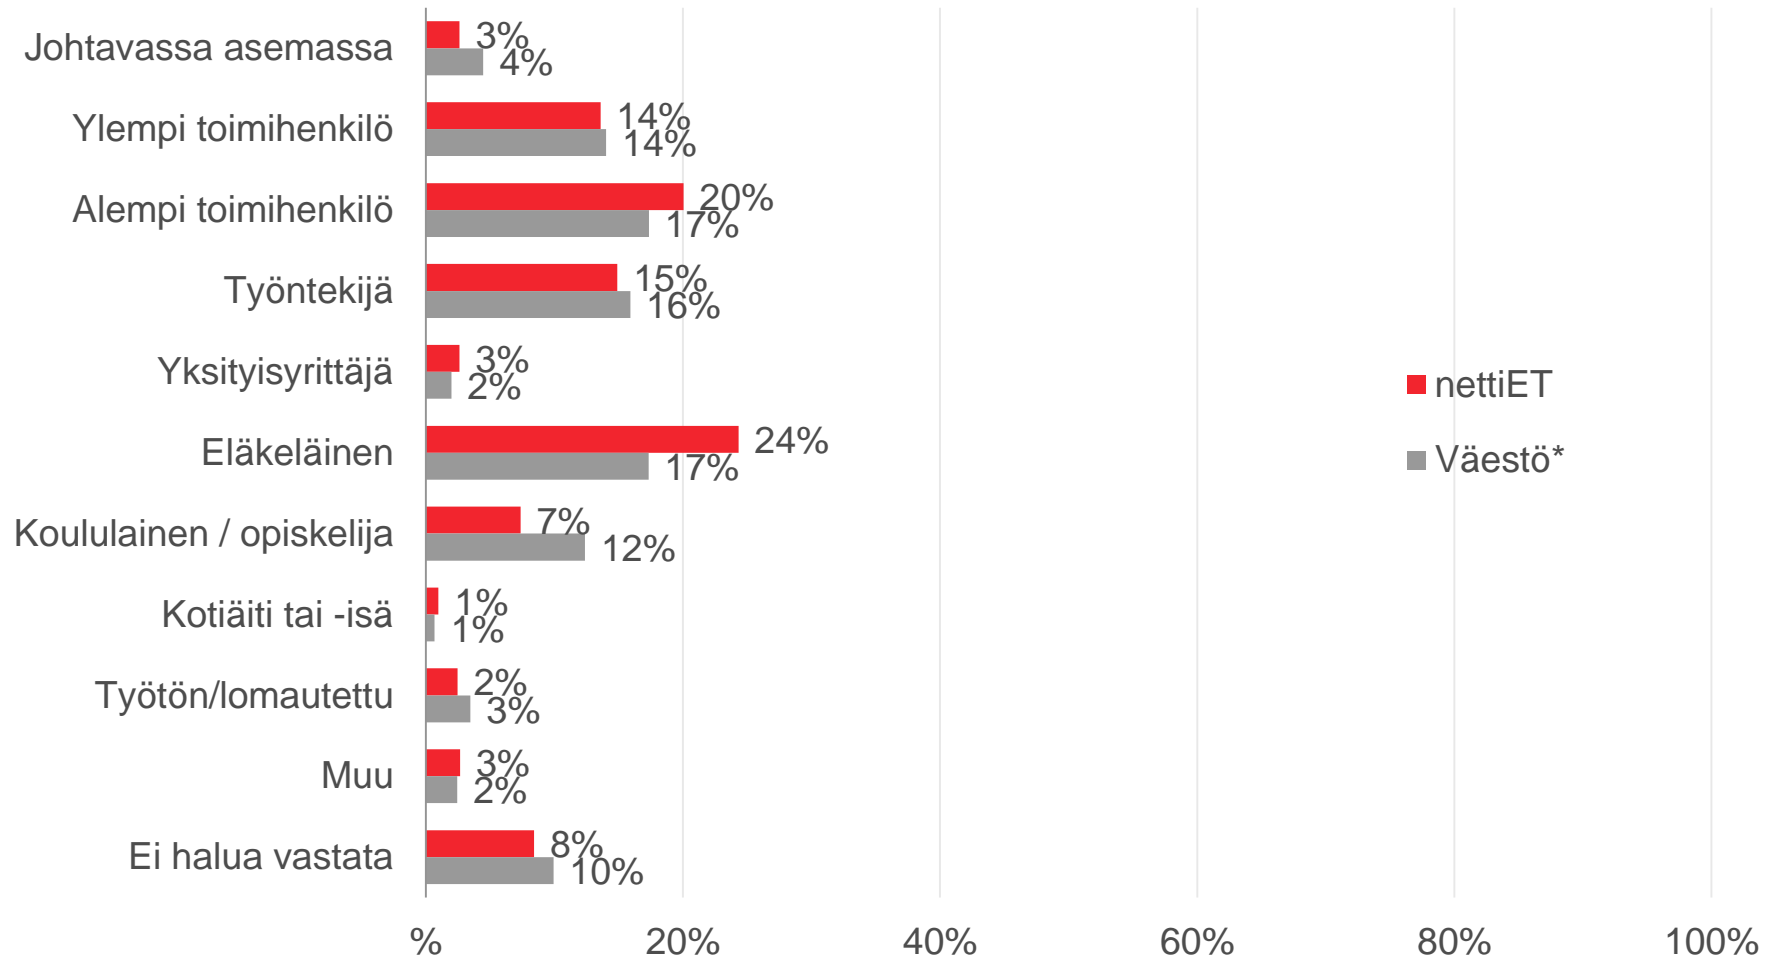

s a n o m a

etlehti.fi -sivusto

Profiili

Maalis-huhtikuu 2016 (viikot 9-17)

Sukupuoli ja ikä

Ikä

Koulutus

Ammattiasema