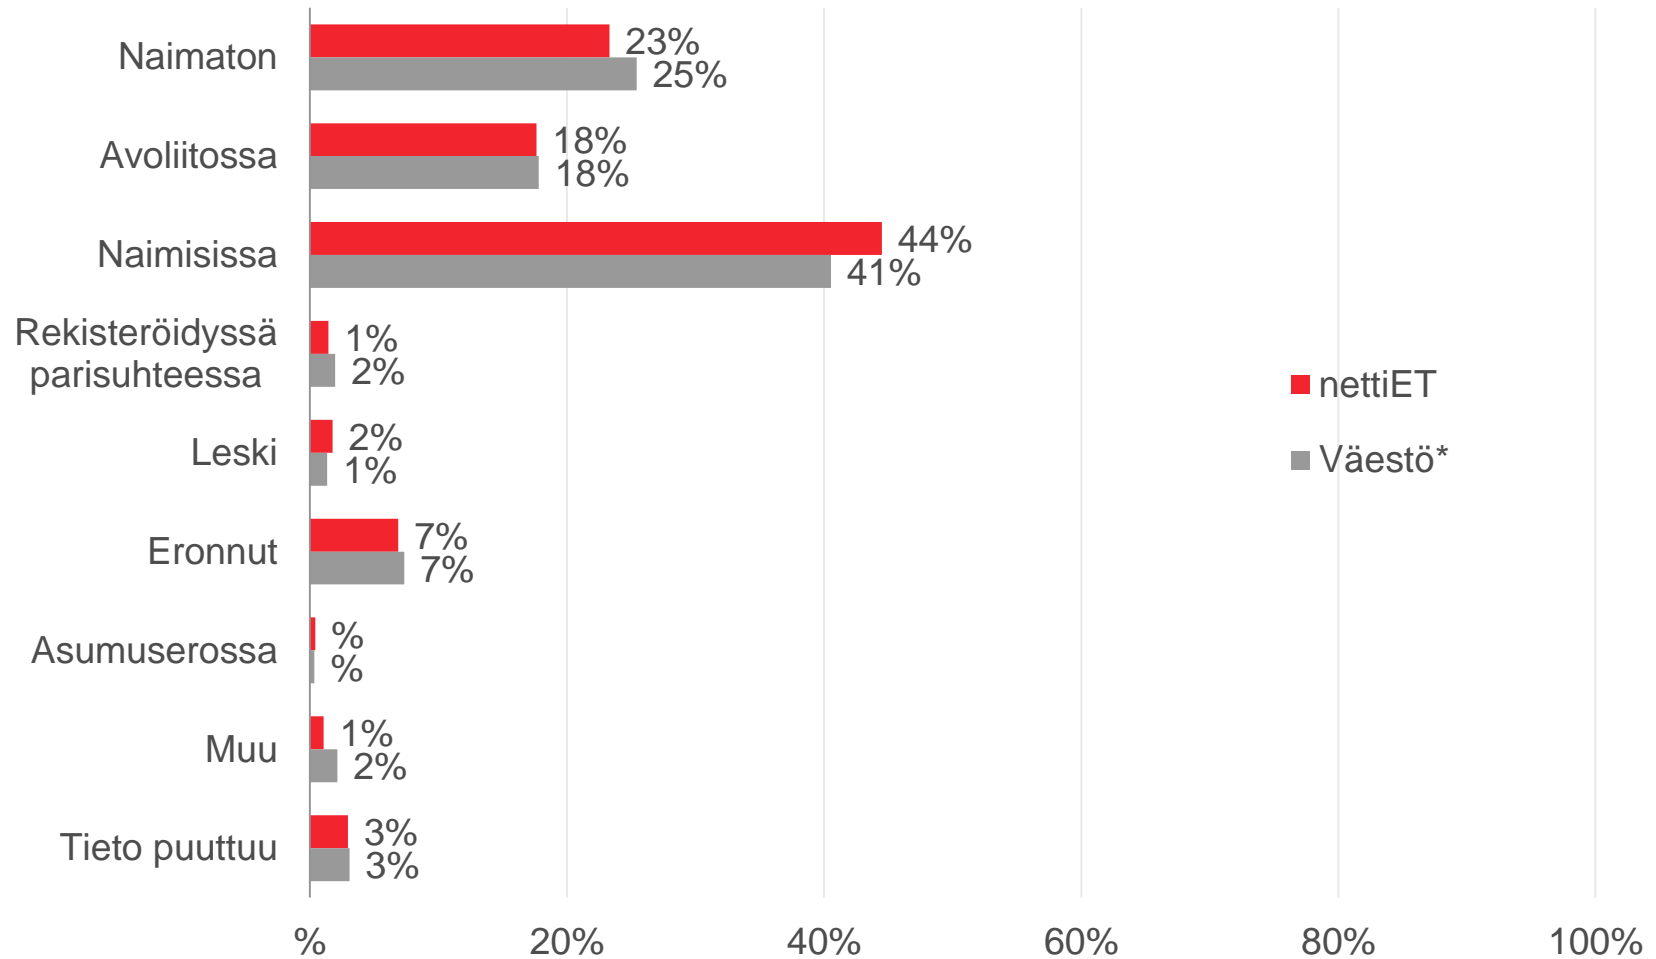

Henkilökohtaiset bruttovuositulot

Talouden bruttovuositulot

Maakunta

Siviilisäätty

*TNS Metrix maaliskuuta-huhtikuuta 2016 (viikot 9-17)

Lapsiperheet

Talouden koko

*TNS Metrix maaliskuuhuhtikuu 2016 (viikot 9-17)