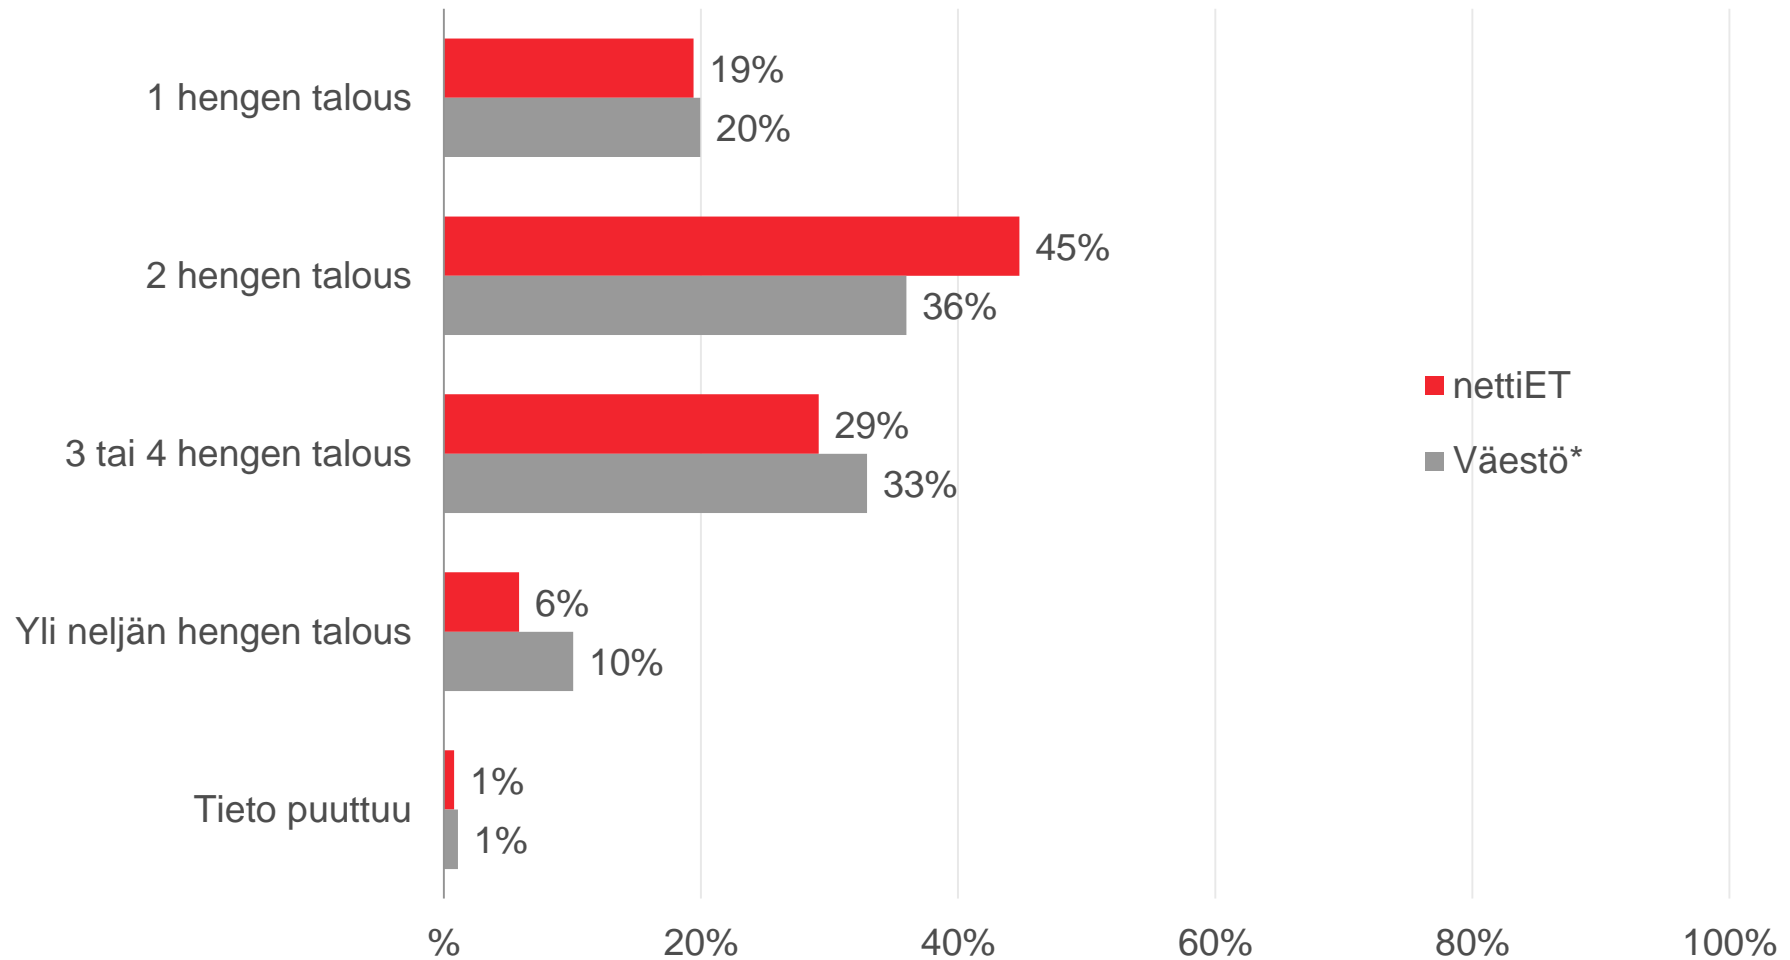

Henkilökohtaiset bruttovuositulot

Talouden bruttovuositulot

Maakunta

Siviilisäätty

*TNS Metrix maaliskuuta-huhtikuuta 2016 (viikot 9-17)

Lapsiperheet

Talouden koko

*TNS Metrix maaliskuuhuhtikuu 2016 (viikot 9-17)