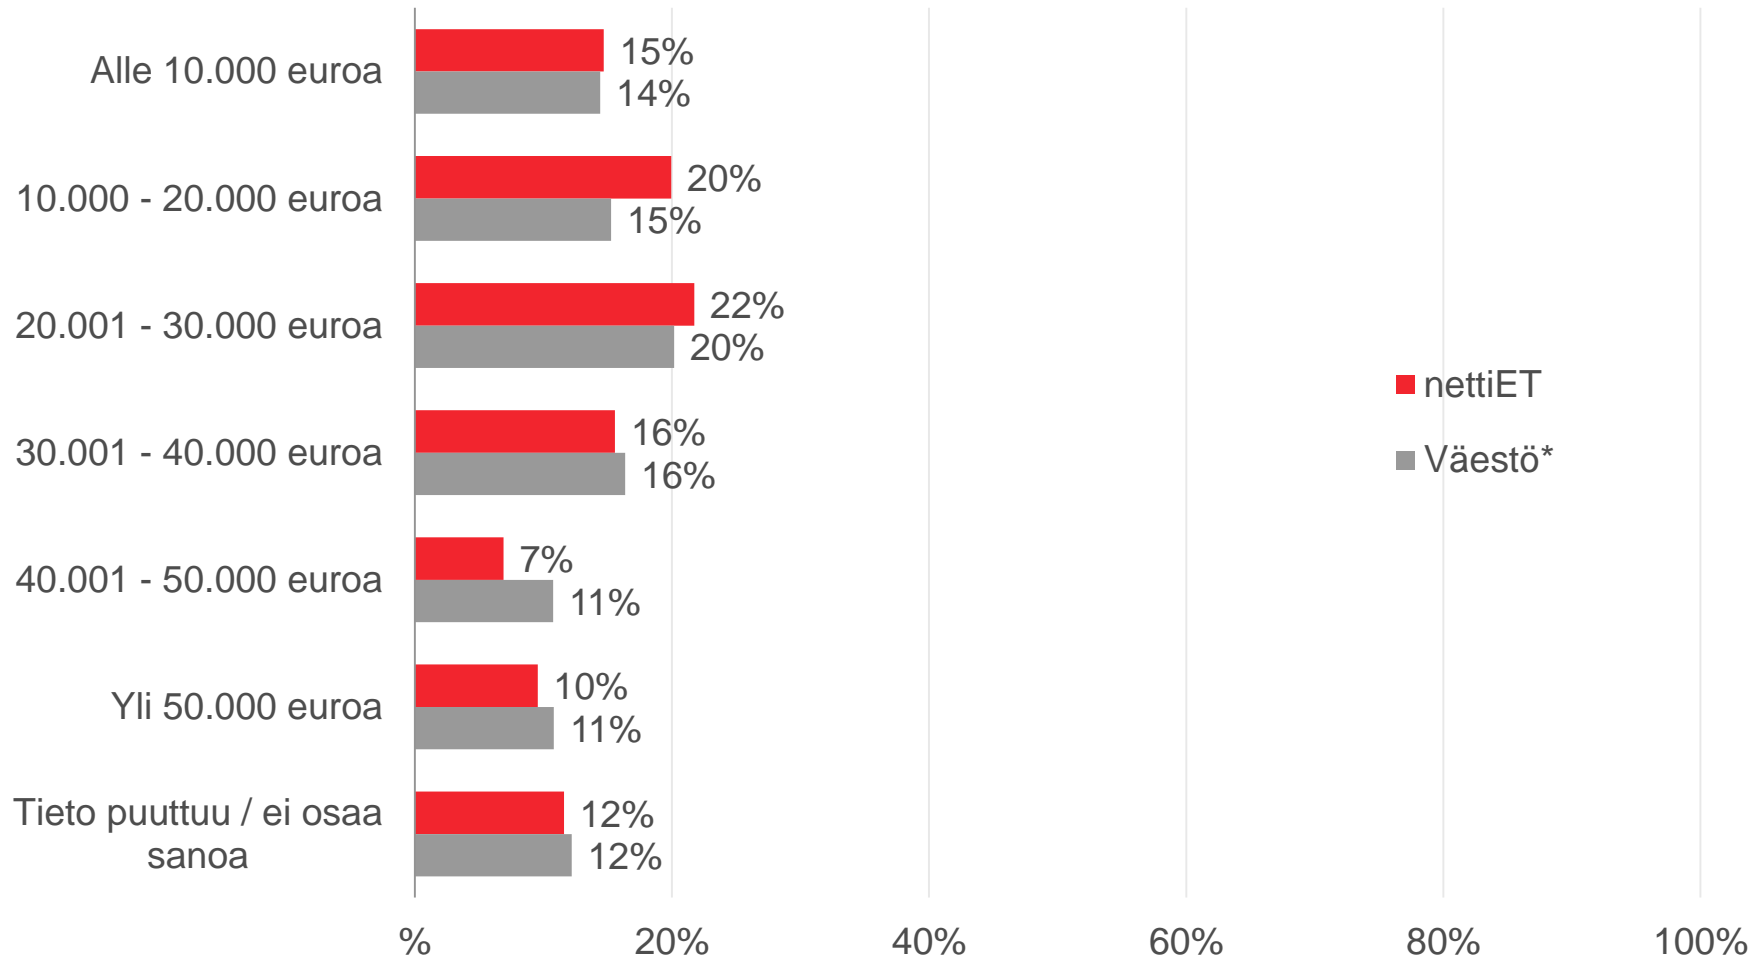

s a n o m a

etlehti.fi -sivusto

Profiili

Maalis-huhtikuu 2016 (viikot 9-17)

Sukupuoli ja ikä

Ikä

Koulutus

Ammattiasema

Henkilökohtaiset bruttovuositulot

Talouden bruttovuositulot

Maakunta

Siviilisäätty

*TNS Metrix maaliskuuta-huhtikuuta 2016 (viikot 9-17)

Lapsiperheet

Talouden koko

*TNS Metrix maaliskuuhuhtikuu 2016 (viikot 9-17)