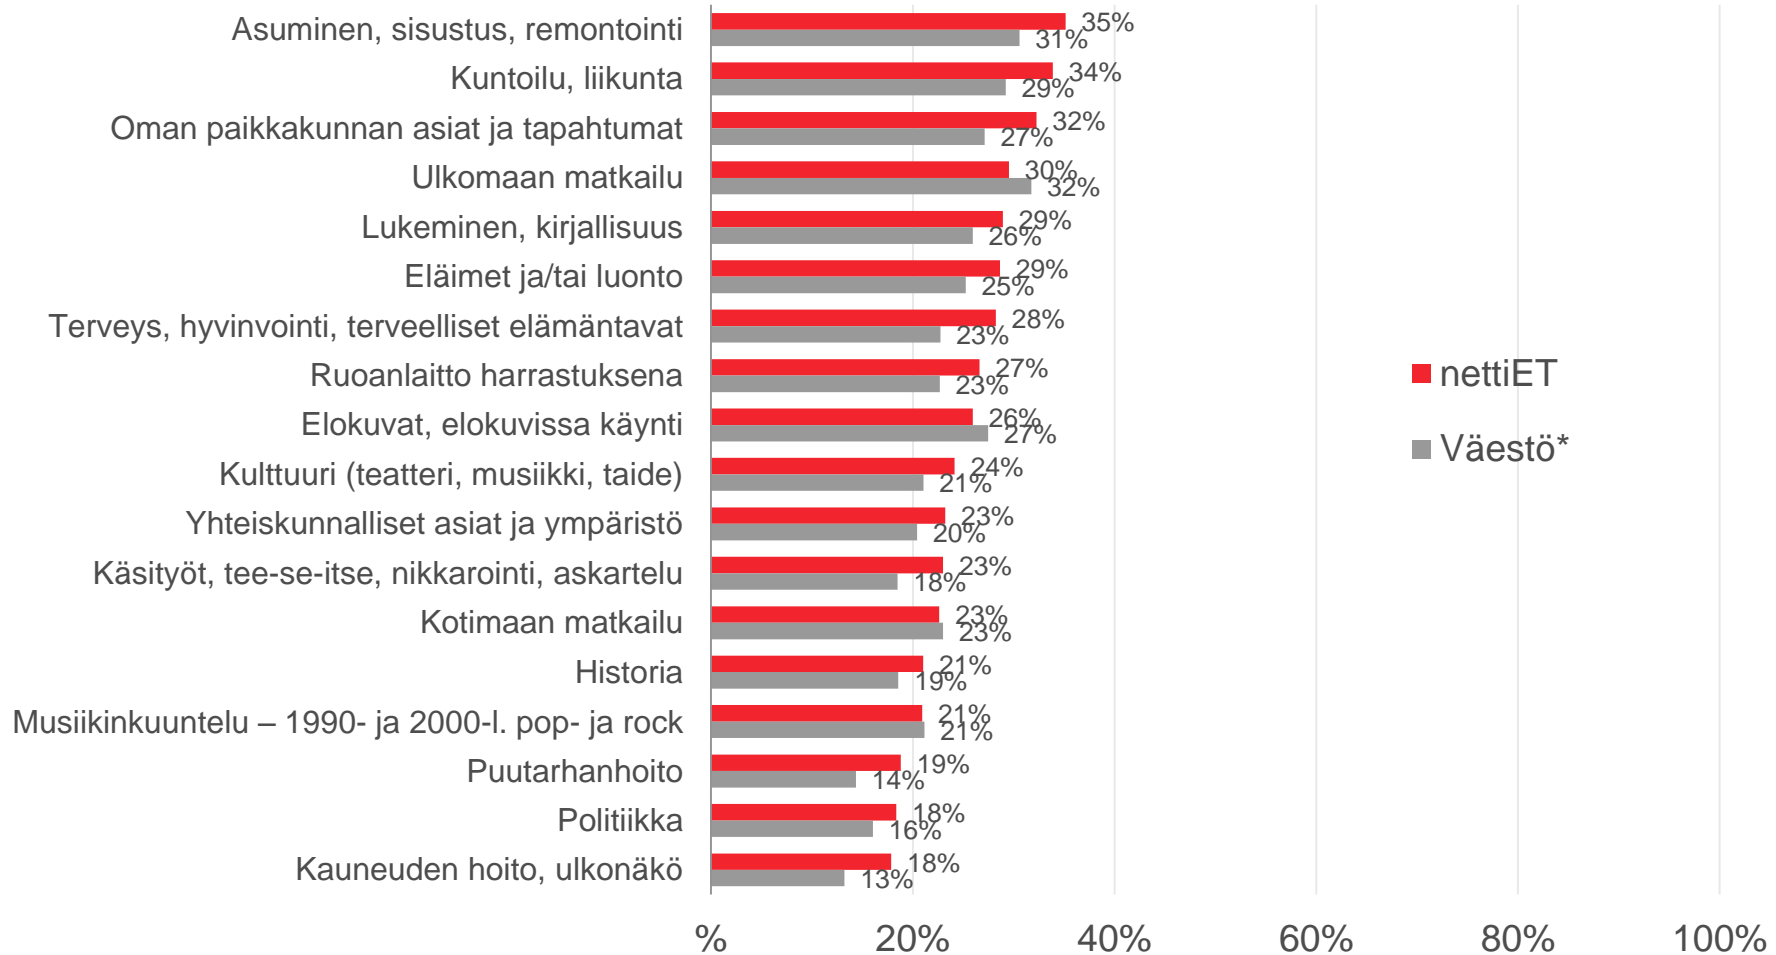

Harrastukset 1/2

*TNS Metrix maaliskuuhuhtikuu 2016 (viikot 9-17)