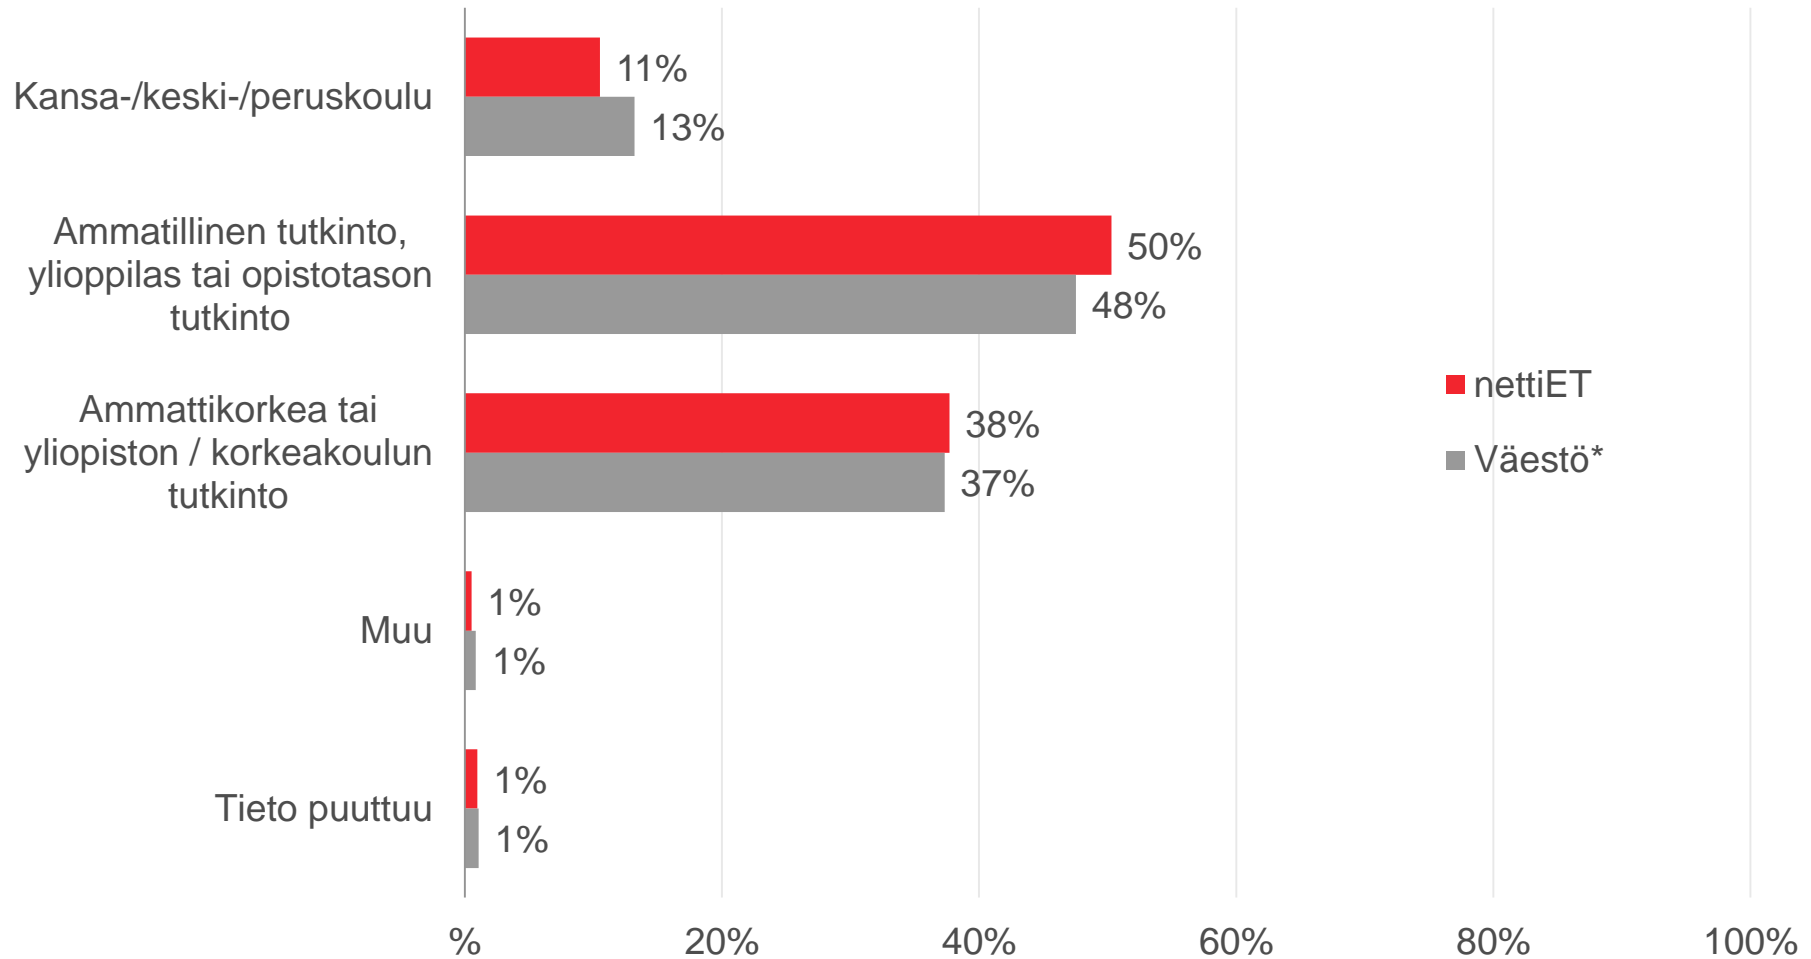

s a n o m a

etlehti.fi -sivusto

Profiili

Maalis-huhtikuu 2016 (viikot 9-17)

Sukupuoli ja ikä

Ikä

Koulutus

Ammattiasema