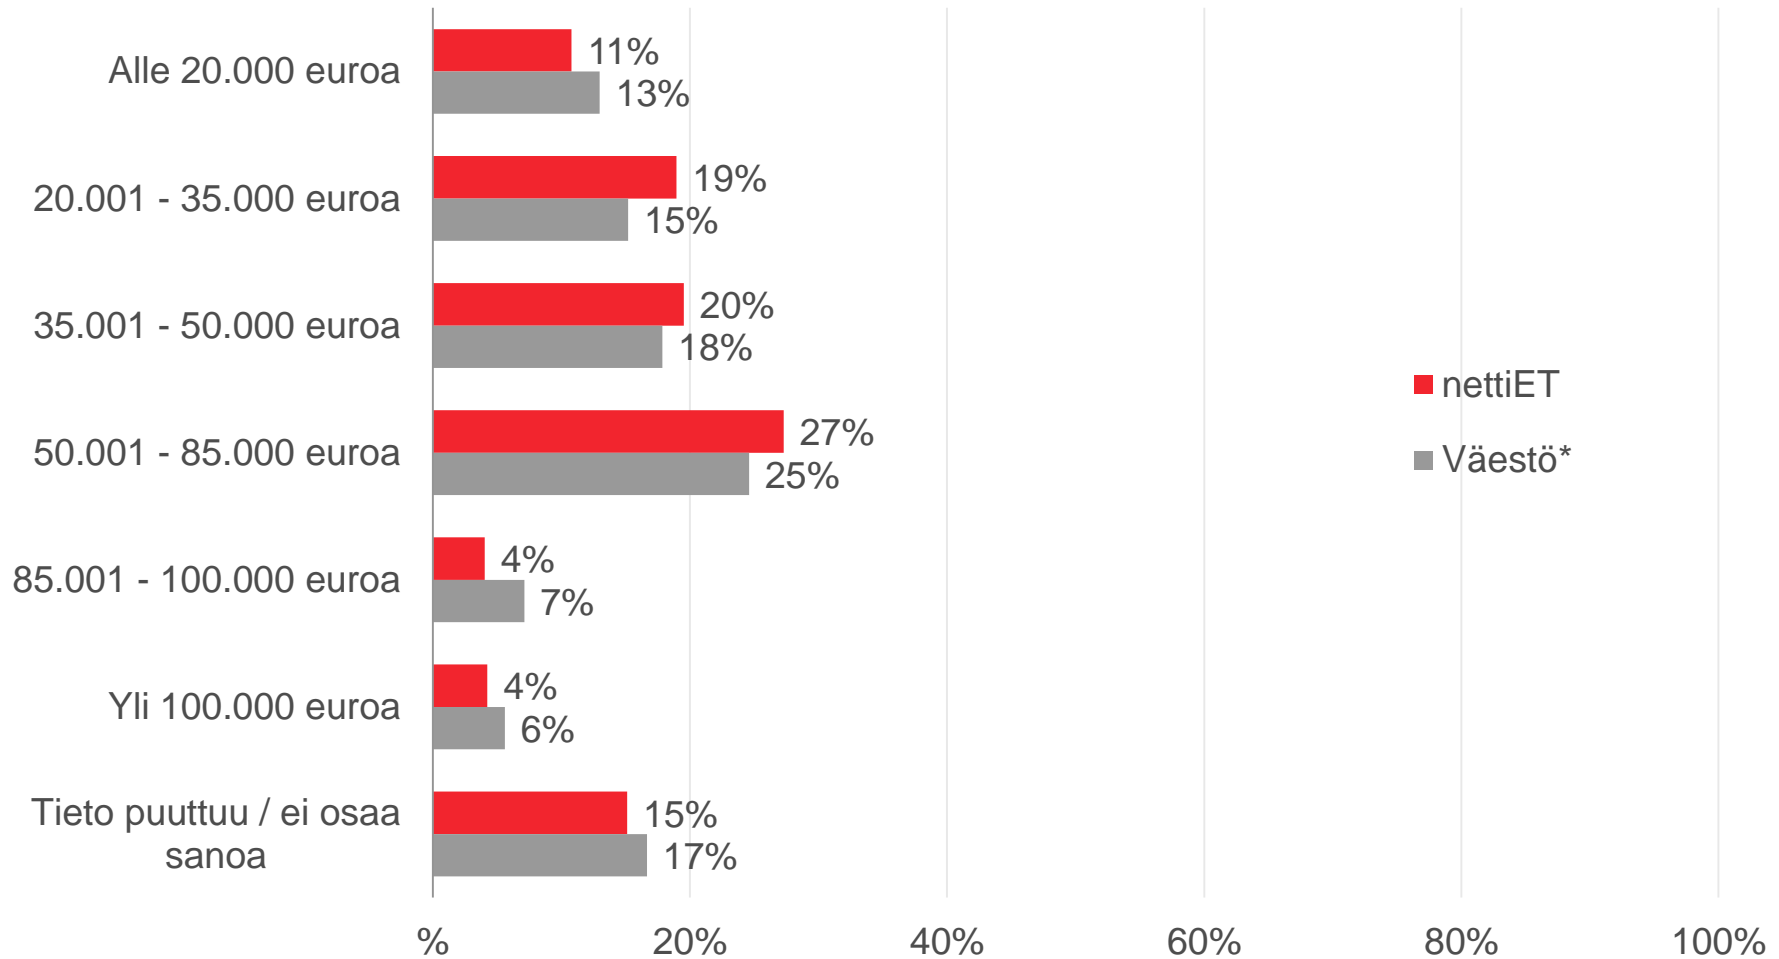

s a n o m a

etlehti.fi -sivusto

Profiili

Maalis-huhtikuu 2016 (viikot 9-17)

Sukupuoli ja ikä

Ikä

Koulutus

Ammattiasema

Henkilökohtaiset bruttovuositulot

Talouden bruttovuositulot

Maakunta

Siviilisäätty

*TNS Metrix maaliskuuta-huhtikuuta 2016 (viikot 9-17)

Lapsiperheet

Talouden koko

*TNS Metrix maaliskuuhuhtikuu 2016 (viikot 9-17)