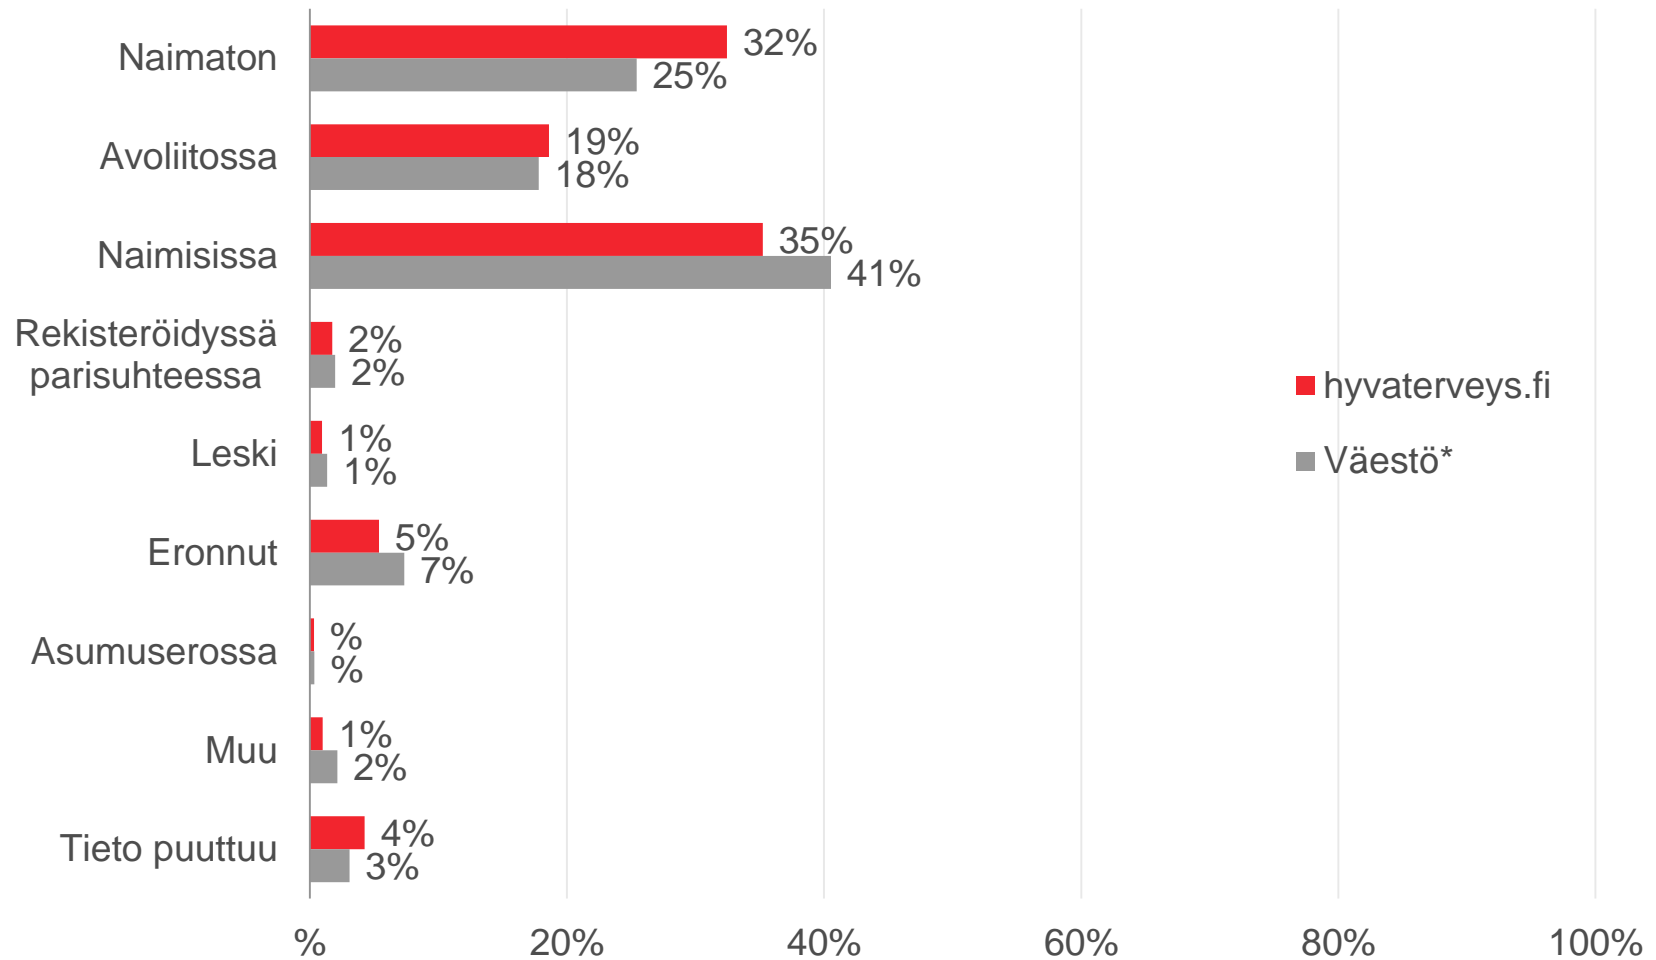

Maalis-huhtikuu 2016 (viikot 9-17)

Sukupuoli ja ikä

Ikä

Koulutus

Ammattiasema

Henkilökohtaiset bruttovuositulot

Talouden bruttovuositulot

Maakunta

Siviilisääty

*TNS Metrix maaliskuuhuhtikuu 2016 (viikot 9-17)

Lapsiperheet

Talouden koko

*TNS Metrix maaliskuuhuhtikuu 2016 (viikot 9-17)

Harrastukset 1/2

Harrastukset 2/2

s a n o m a