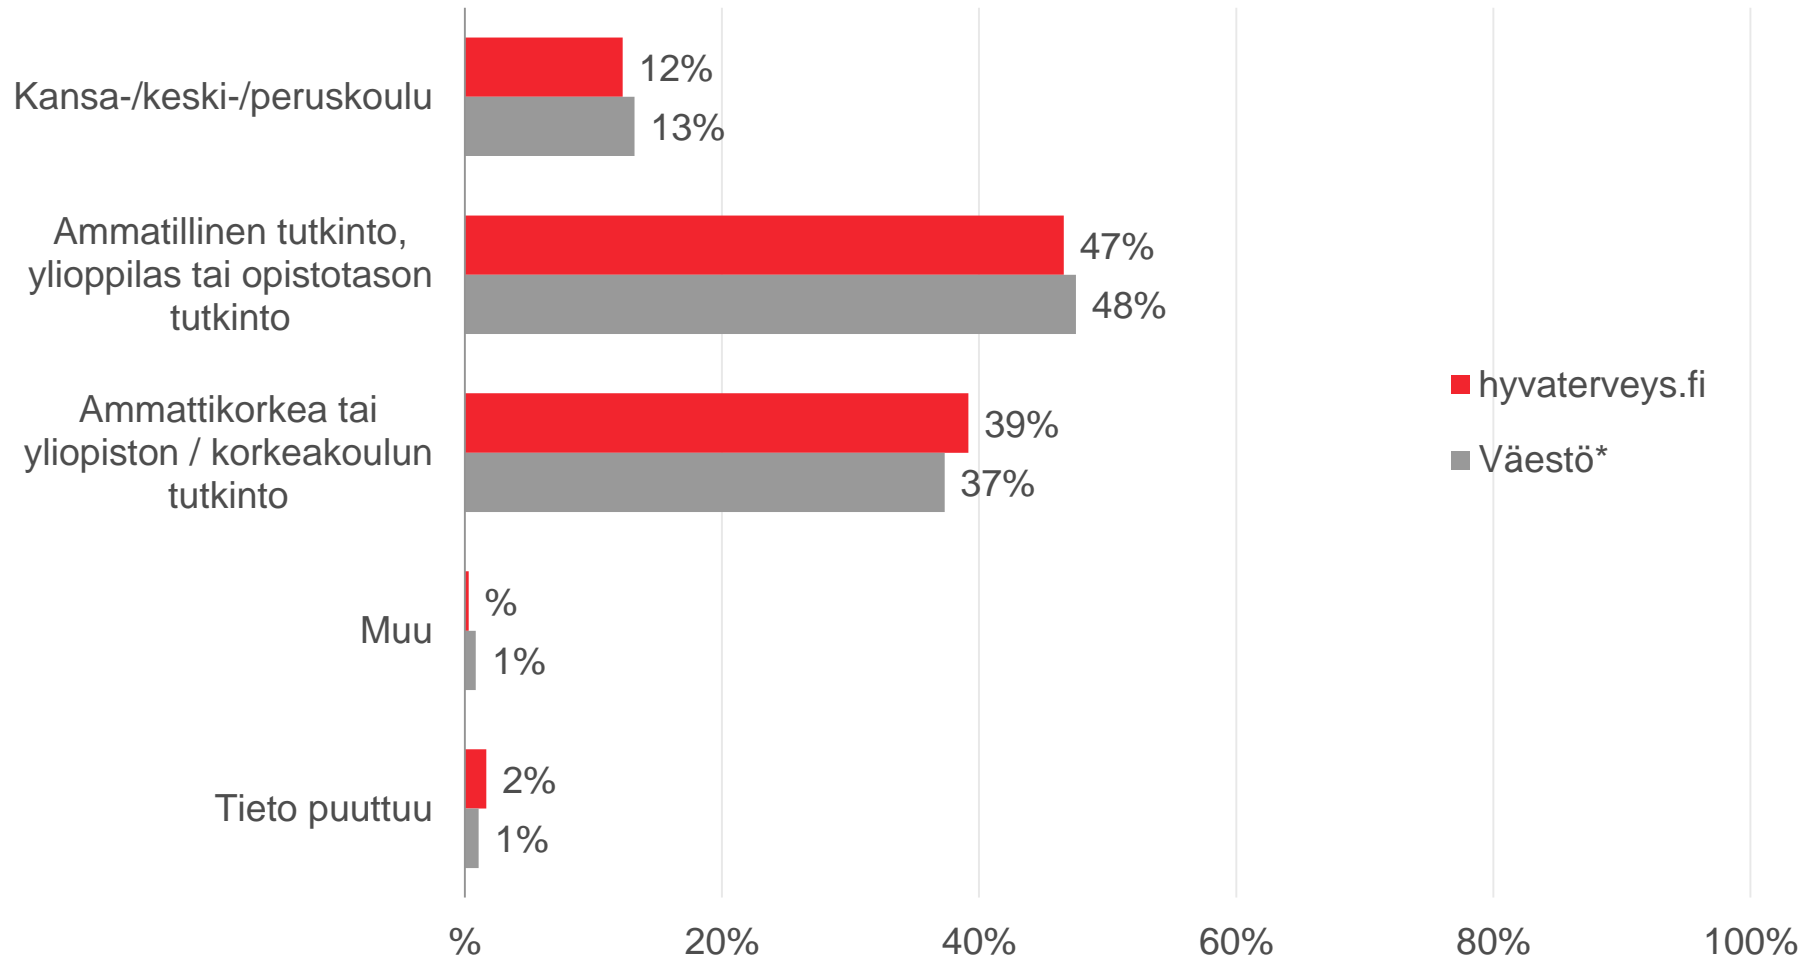

Maalis-huhtikuu 2016 (viikot 9-17)

Sukupuoli ja ikä

Ikä

Koulutus

Ammattiasema

Henkilökohtaiset bruttovuositulot

Talouden bruttovuositulot

Maakunta

Siviilisääty

*TNS Metrix maaliskuuhuhtikuu 2016 (viikot 9-17)

Lapsiperheet

Talouden koko

*TNS Metrix maaliskuuhuhtikuu 2016 (viikot 9-17)

Harrastukset 1/2

Harrastukset 2/2

s a n o m a