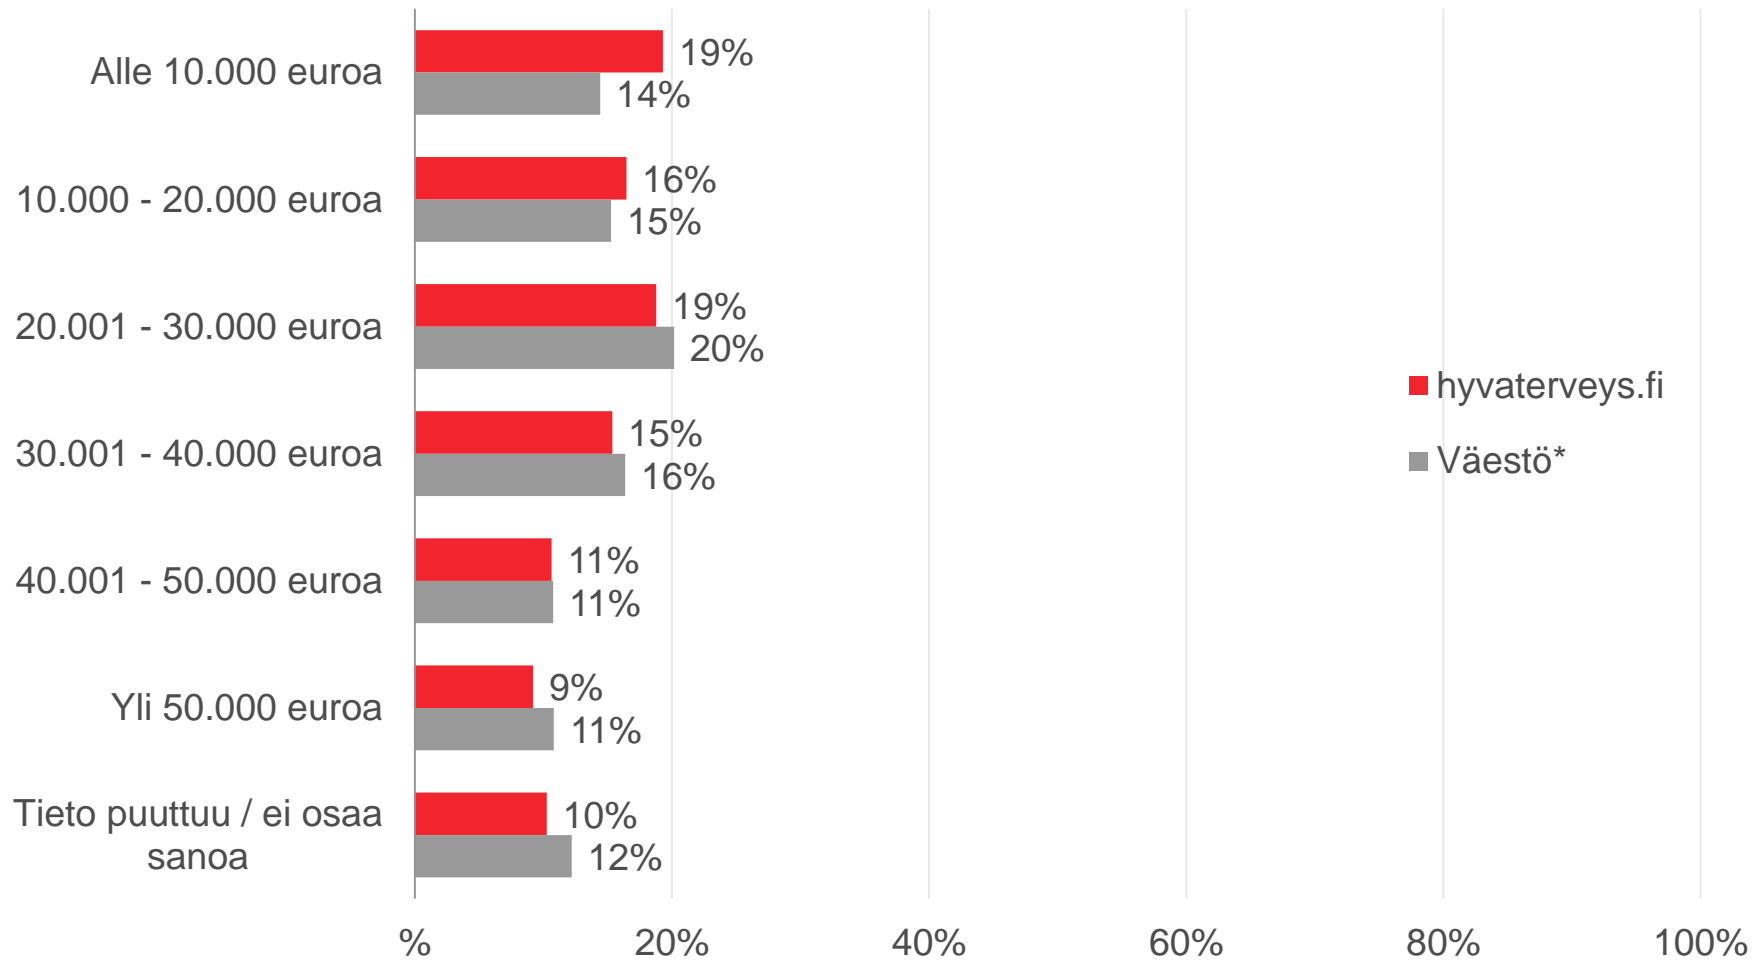

Maalis-huhtikuu 2016 (viikot 9-17)

Sukupuoli ja ikä

Ikä

Koulutus

Ammattiasema

Henkilökohtaiset bruttovuositulot

Talouden bruttovuositulot

Maakunta

Siviilisääty

*TNS Metrix maaliskuuhuhtikuu 2016 (viikot 9-17)

Lapsiperheet

Talouden koko

*TNS Metrix maaliskuuhuhtikuu 2016 (viikot 9-17)

Harrastukset 1/2

Harrastukset 2/2

s a n o m a