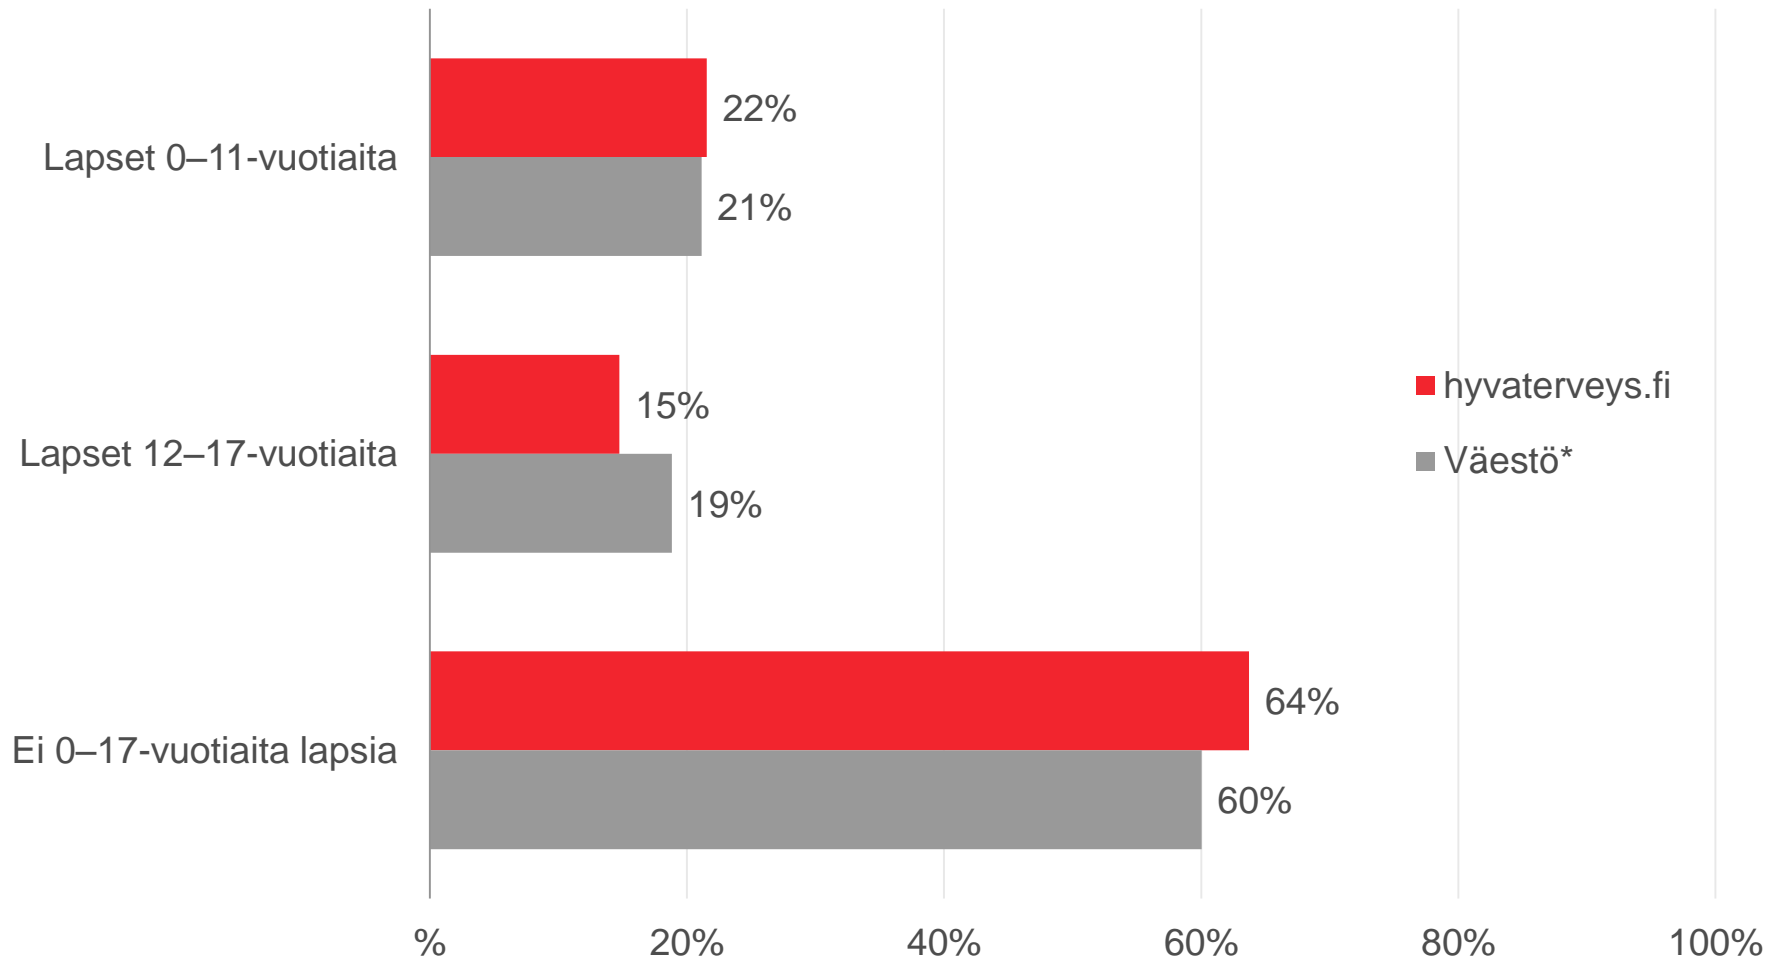

Maalis-huhtikuu 2016 (viikot 9-17)

Sukupuoli ja ikä

Ikä

Koulutus

Ammattiasema

Henkilökohtaiset bruttovuositulot

Talouden bruttovuositulot

Maakunta

Siviilisääty

*TNS Metrix maaliskuuhuhtikuu 2016 (viikot 9-17)

Lapsiperheet

Talouden koko

*TNS Metrix maaliskuuhuhtikuu 2016 (viikot 9-17)

Harrastukset 1/2

Harrastukset 2/2

s a n o m a