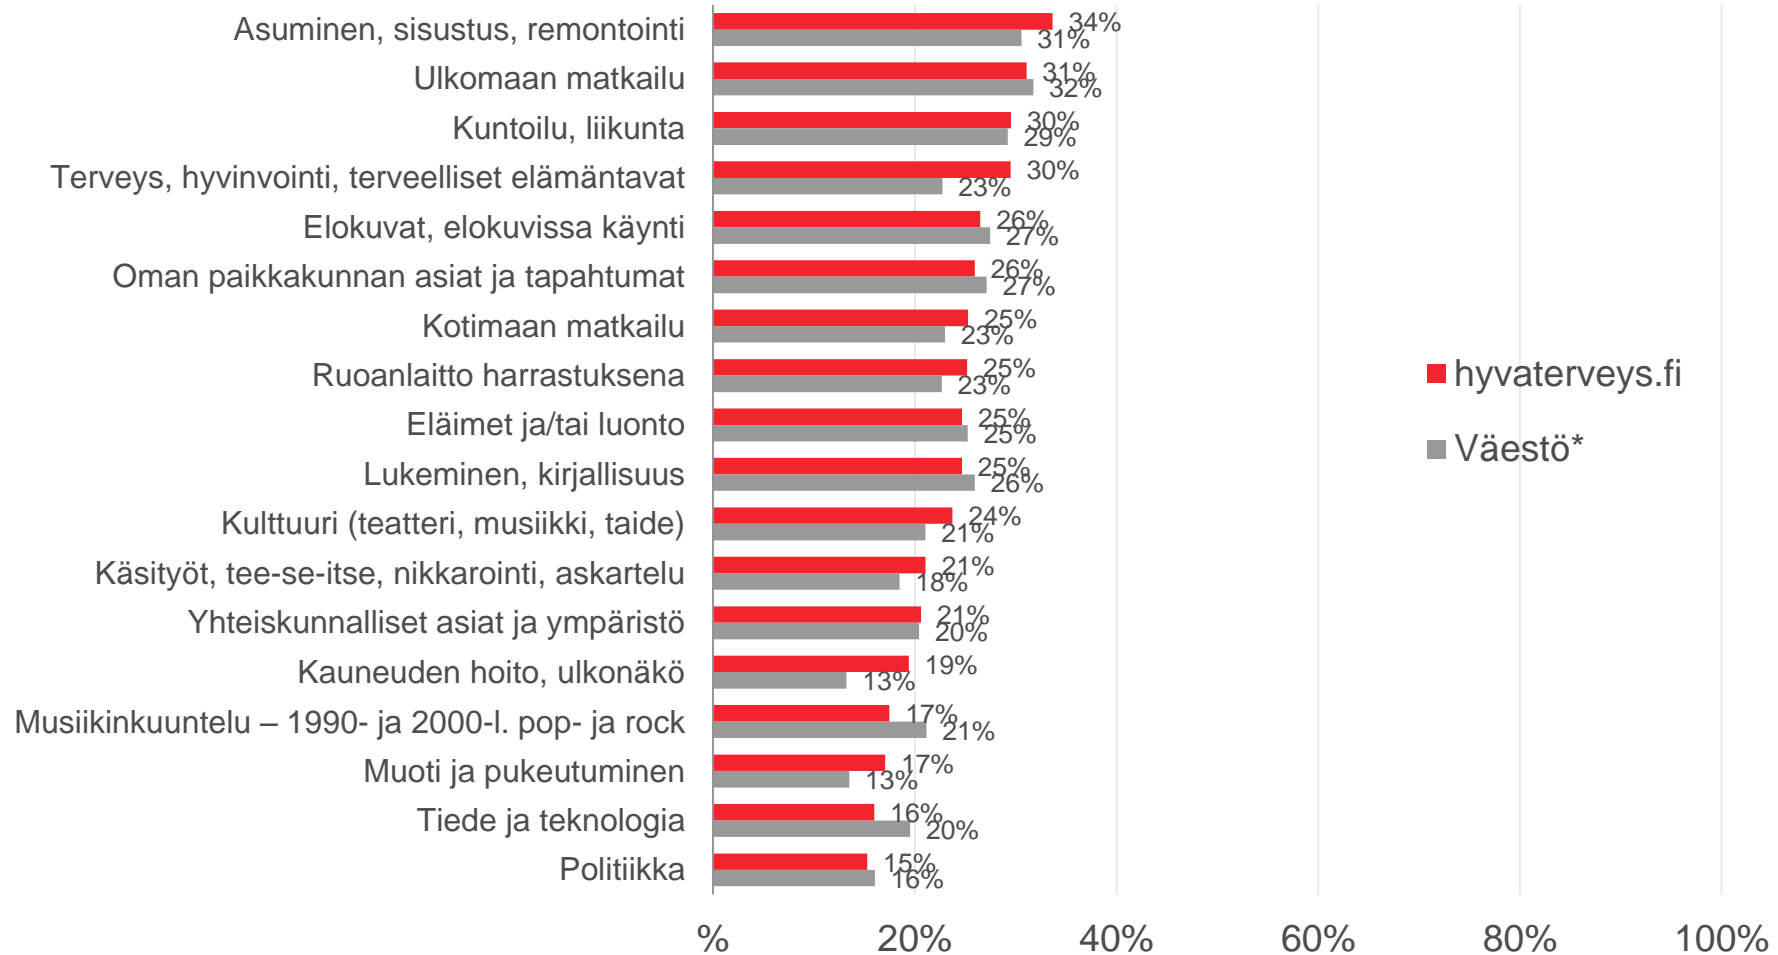

Siviilisääty

*TNS Metrix maaliskuuhuhtikuu 2016 (viikot 9-17)

Lapsiperheet

Talouden koko

*TNS Metrix maaliskuuhuhtikuu 2016 (viikot 9-17)

Harrastukset 1/2

Harrastukset 2/2

s a n o m a