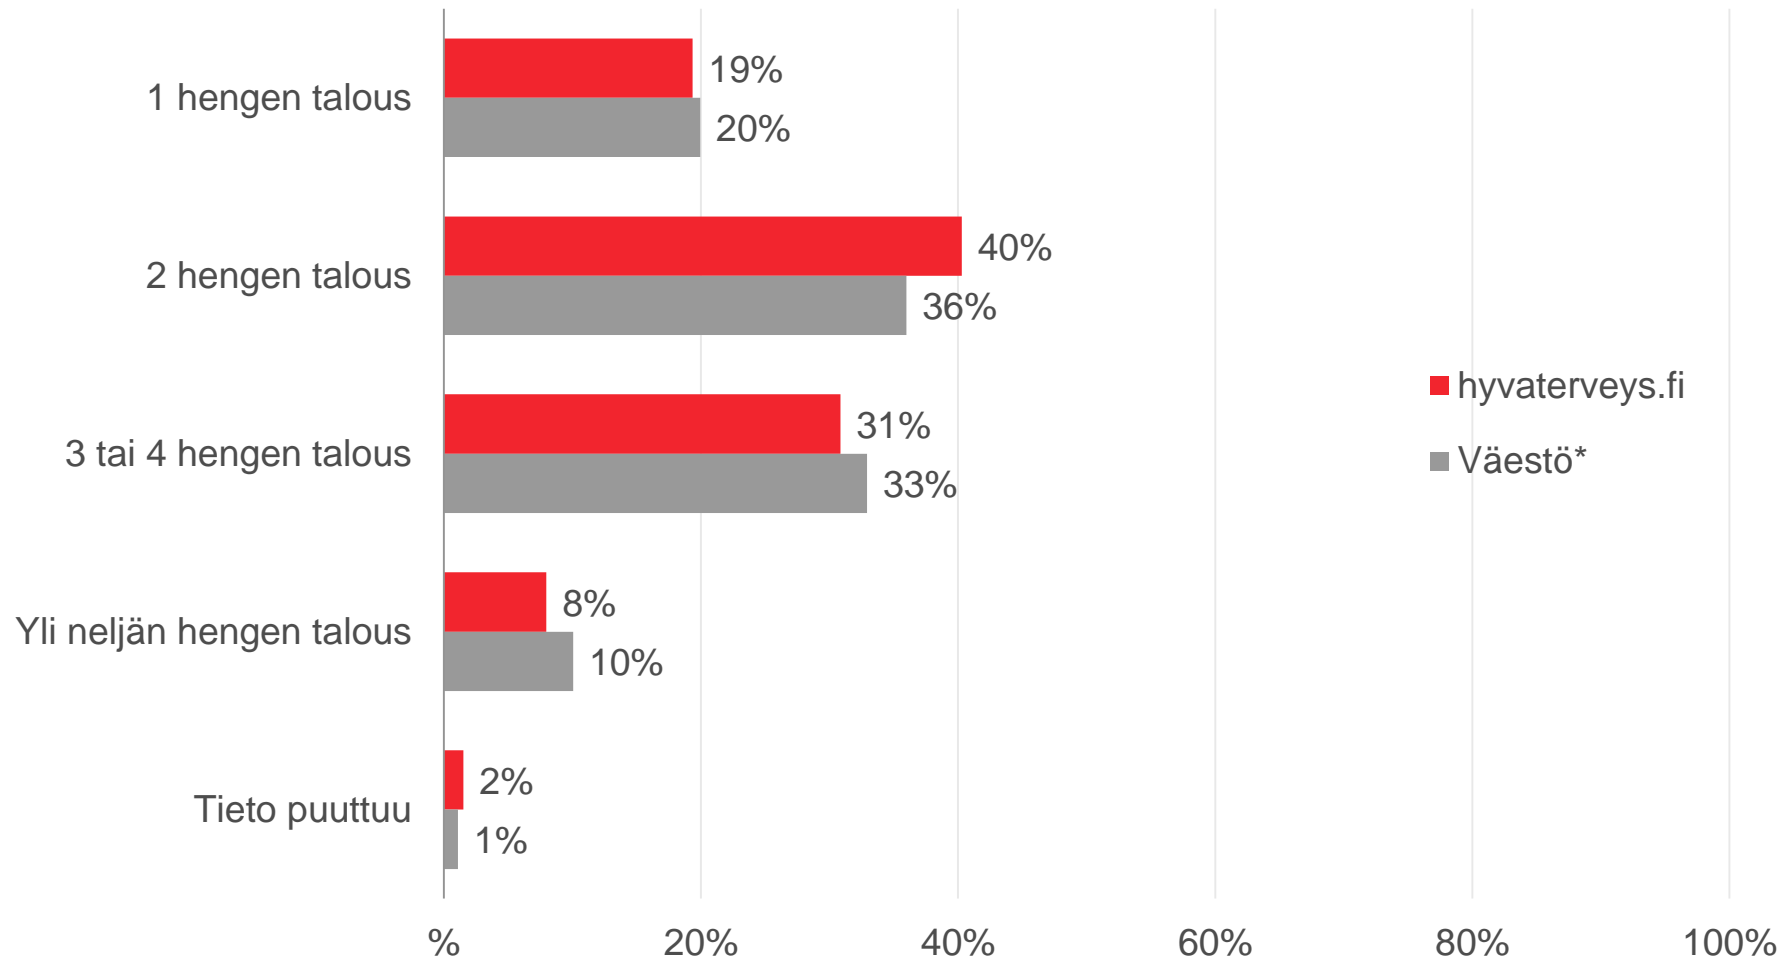

Maalis-huhtikuu 2016 (viikot 9-17)

Sukupuoli ja ikä

Ikä

Koulutus

Ammattiasema

Henkilökohtaiset bruttovuositulot

Talouden bruttovuositulot

Maakunta

Siviilisääty

*TNS Metrix maaliskuuhuhtikuu 2016 (viikot 9-17)

Lapsiperheet

Talouden koko

*TNS Metrix maaliskuuhuhtikuu 2016 (viikot 9-17)

Harrastukset 1/2

Harrastukset 2/2

s a n o m a