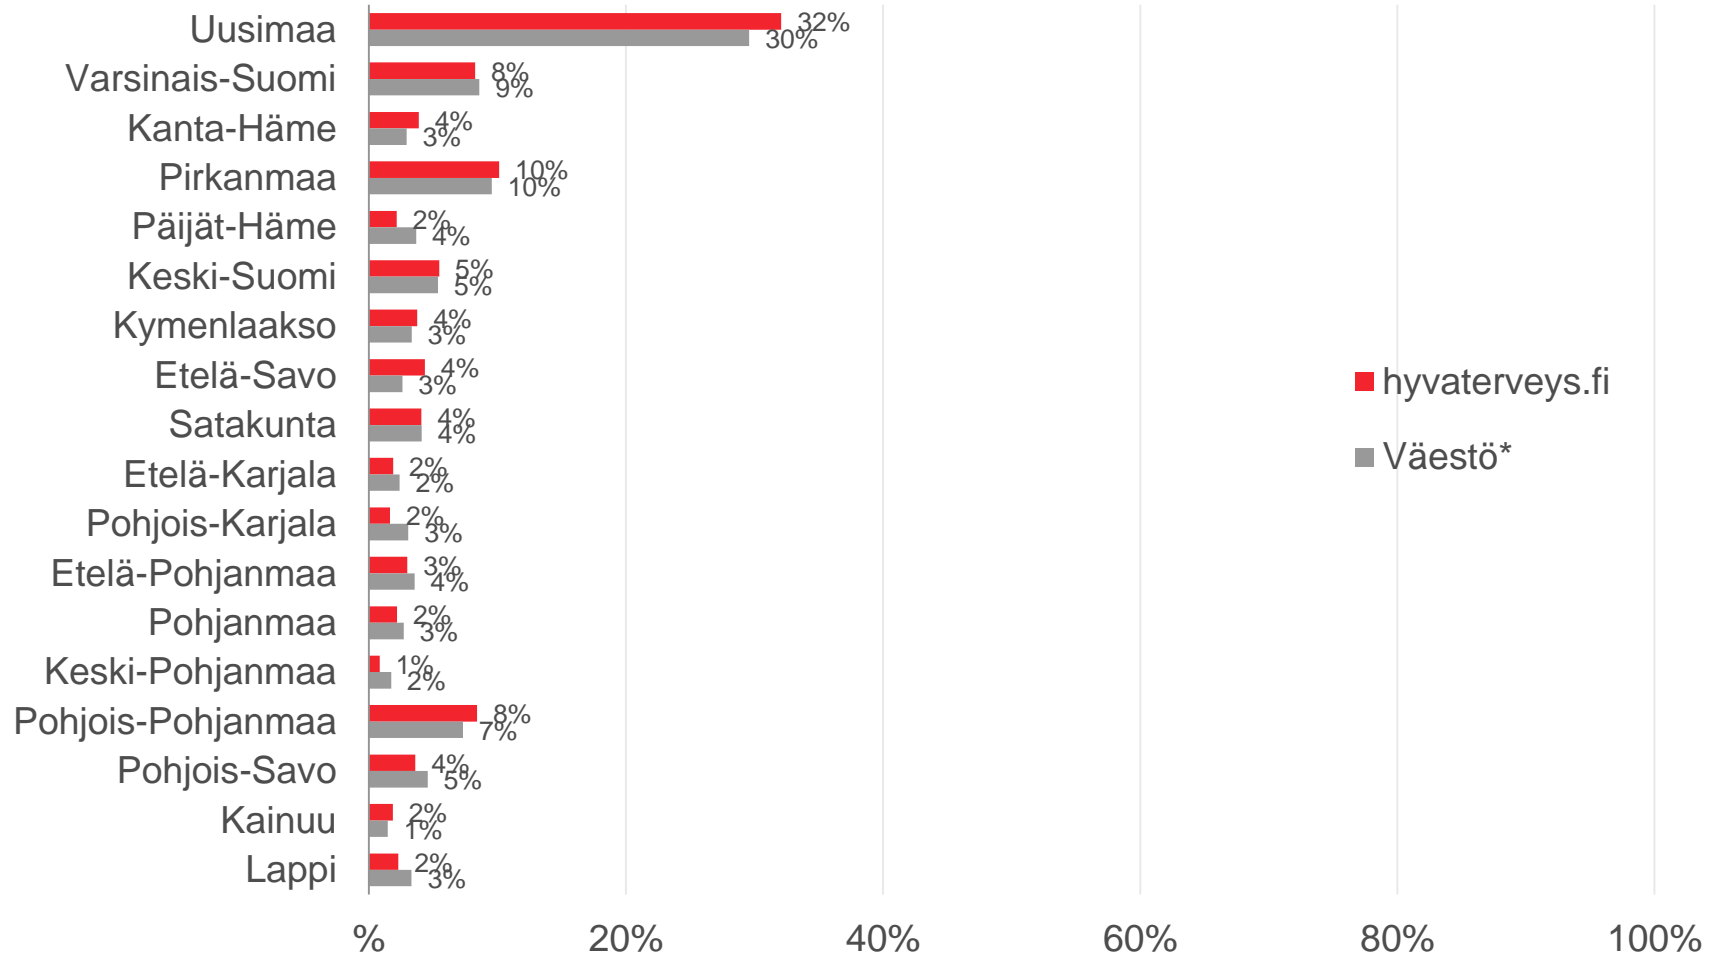

Maalis-huhtikuu 2016 (viikot 9-17)

Sukupuoli ja ikä

Ikä

Koulutus

Ammattiasema

Henkilökohtaiset bruttovuositulot

Talouden bruttovuositulot

Maakunta

Siviilisääty

*TNS Metrix maaliskuuhuhtikuu 2016 (viikot 9-17)

Lapsiperheet

Talouden koko

*TNS Metrix maaliskuuhuhtikuu 2016 (viikot 9-17)

Harrastukset 1/2

Harrastukset 2/2

s a n o m a