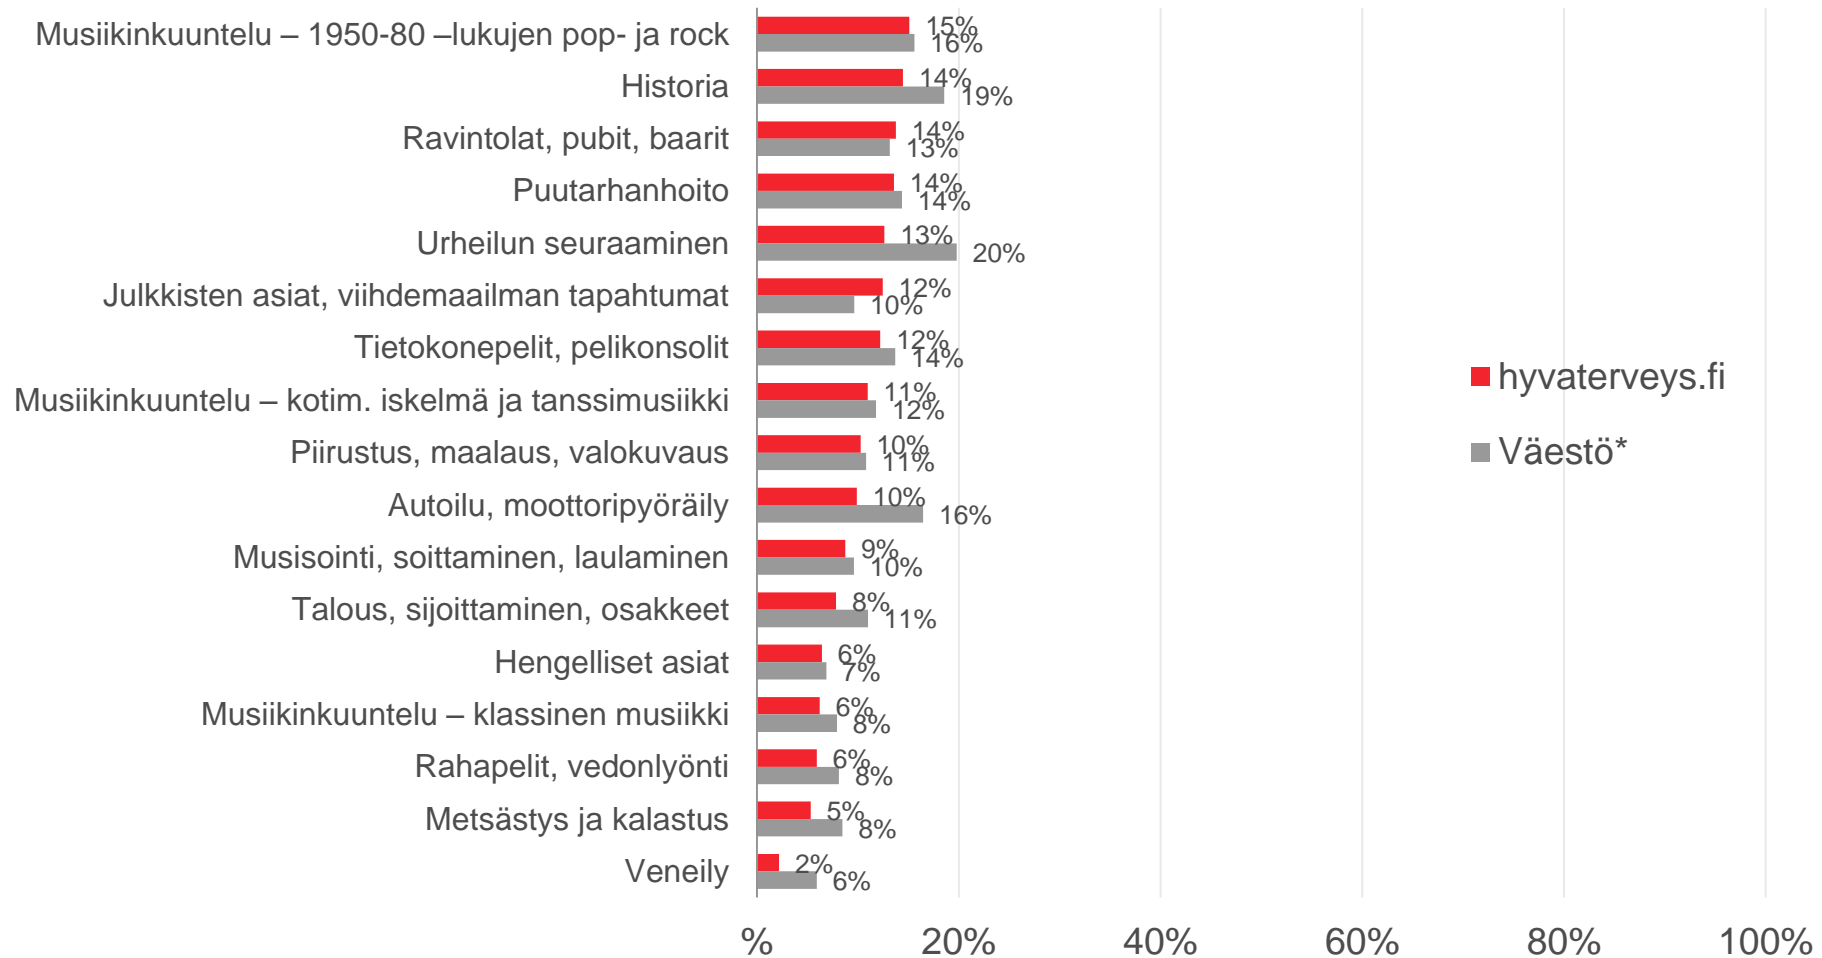

Siviilisääty

*TNS Metrix maaliskuuhuhtikuu 2016 (viikot 9-17)

Lapsiperheet

Talouden koko

*TNS Metrix maaliskuuhuhtikuu 2016 (viikot 9-17)

Harrastukset 1/2

Harrastukset 2/2

s a n o m a