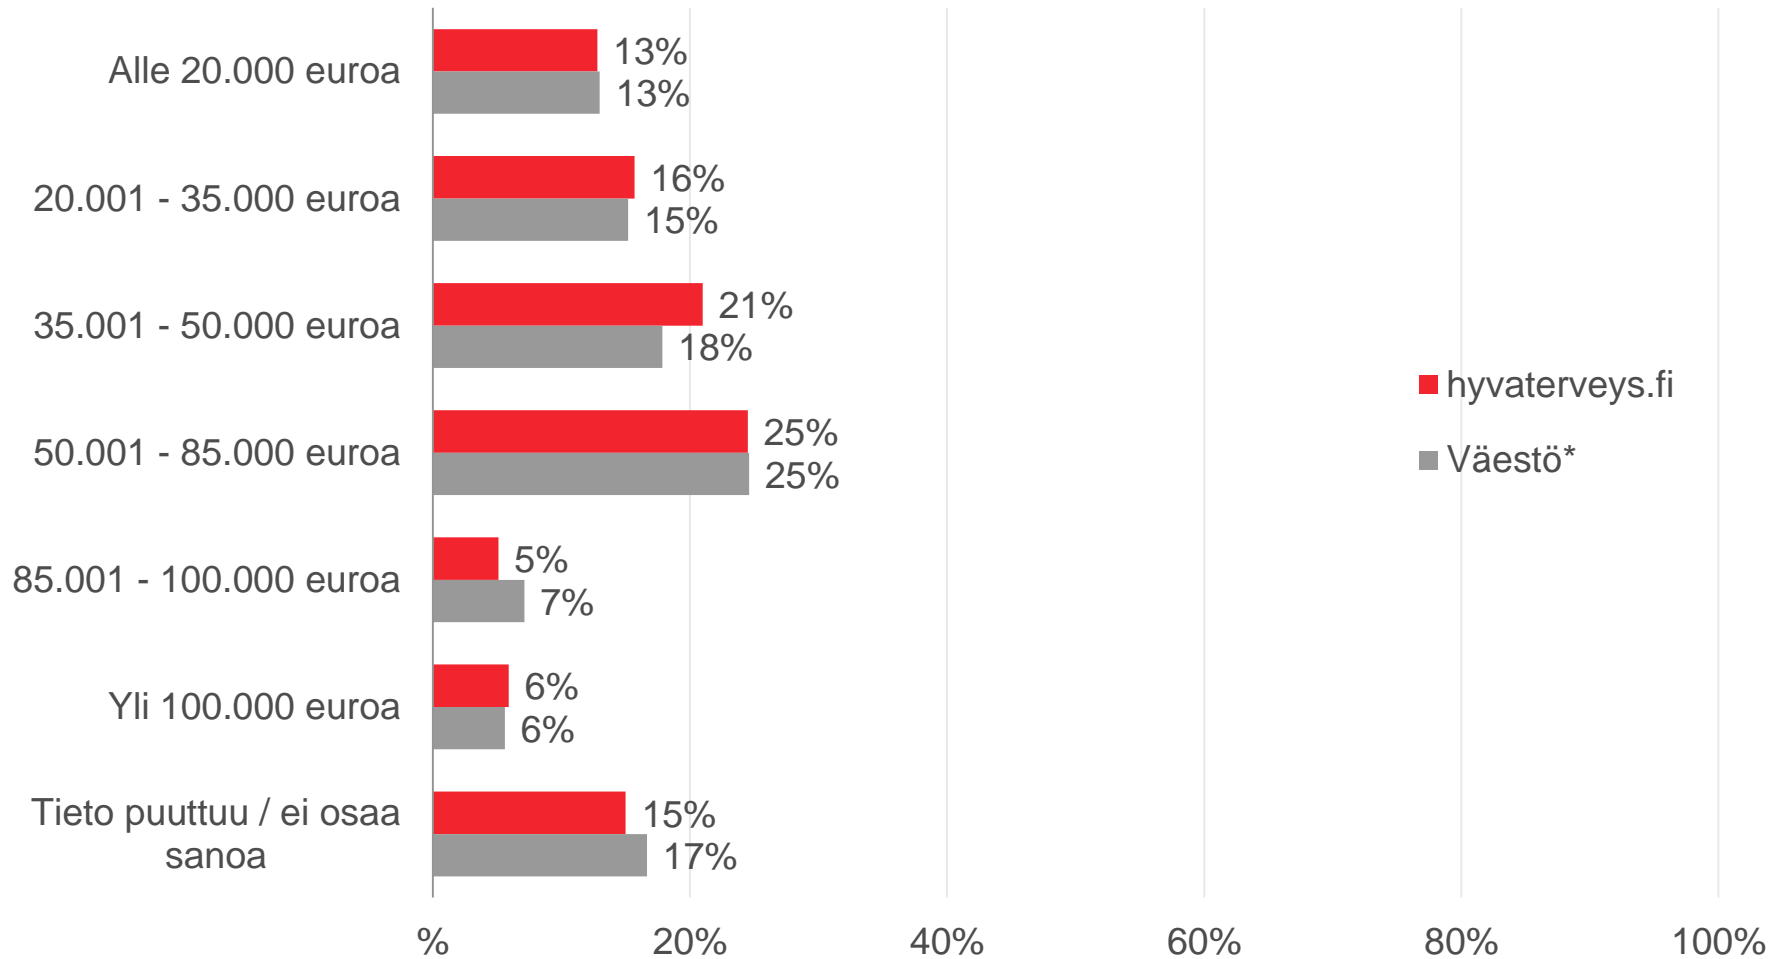

Maalis-huhtikuu 2016 (viikot 9-17)

Sukupuoli ja ikä

Ikä

Koulutus

Ammattiasema

Henkilökohtaiset bruttovuositulot

Talouden bruttovuositulot

Maakunta

Siviilisääty

*TNS Metrix maaliskuuhuhtikuu 2016 (viikot 9-17)

Lapsiperheet

Talouden koko

*TNS Metrix maaliskuuhuhtikuu 2016 (viikot 9-17)

Harrastukset 1/2

Harrastukset 2/2

s a n o m a