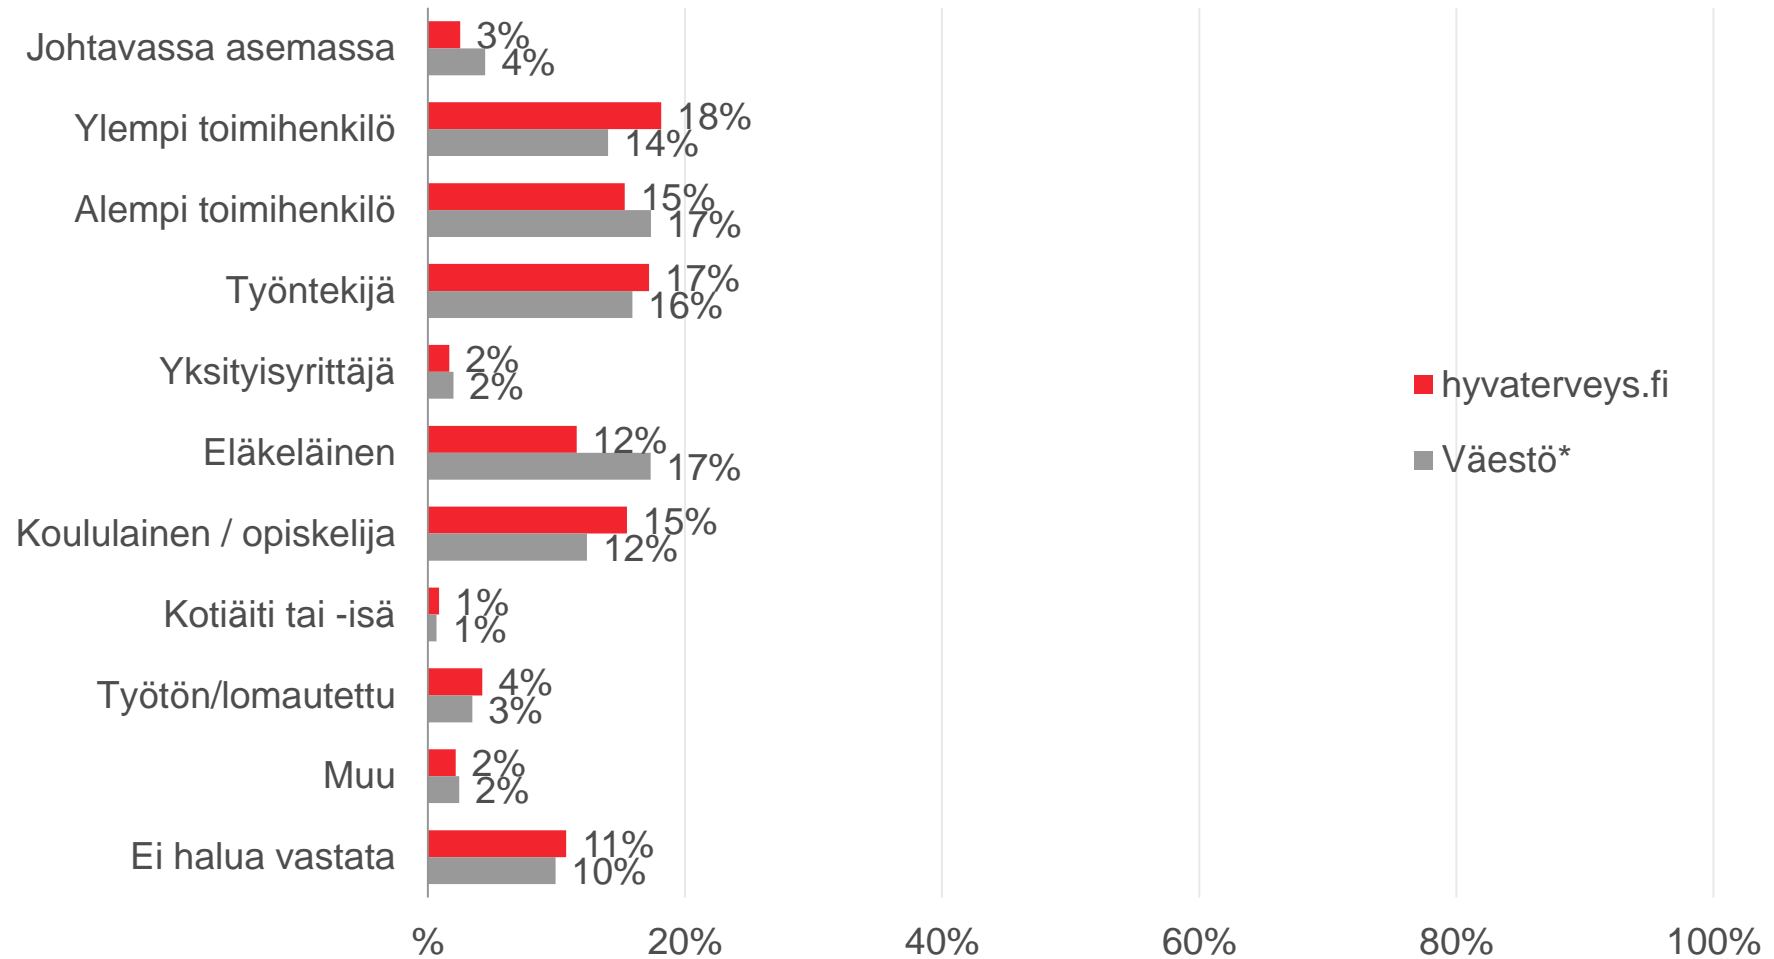

Maalis-huhtikuu 2016 (viikot 9-17)

Sukupuoli ja ikä

Ikä

Koulutus

Ammattiasema

Henkilökohtaiset bruttovuositulot

Talouden bruttovuositulot

Maakunta

Siviilisääty

*TNS Metrix maaliskuuhuhtikuu 2016 (viikot 9-17)

Lapsiperheet

Talouden koko

*TNS Metrix maaliskuuhuhtikuu 2016 (viikot 9-17)

Harrastukset 1/2

Harrastukset 2/2

s a n o m a