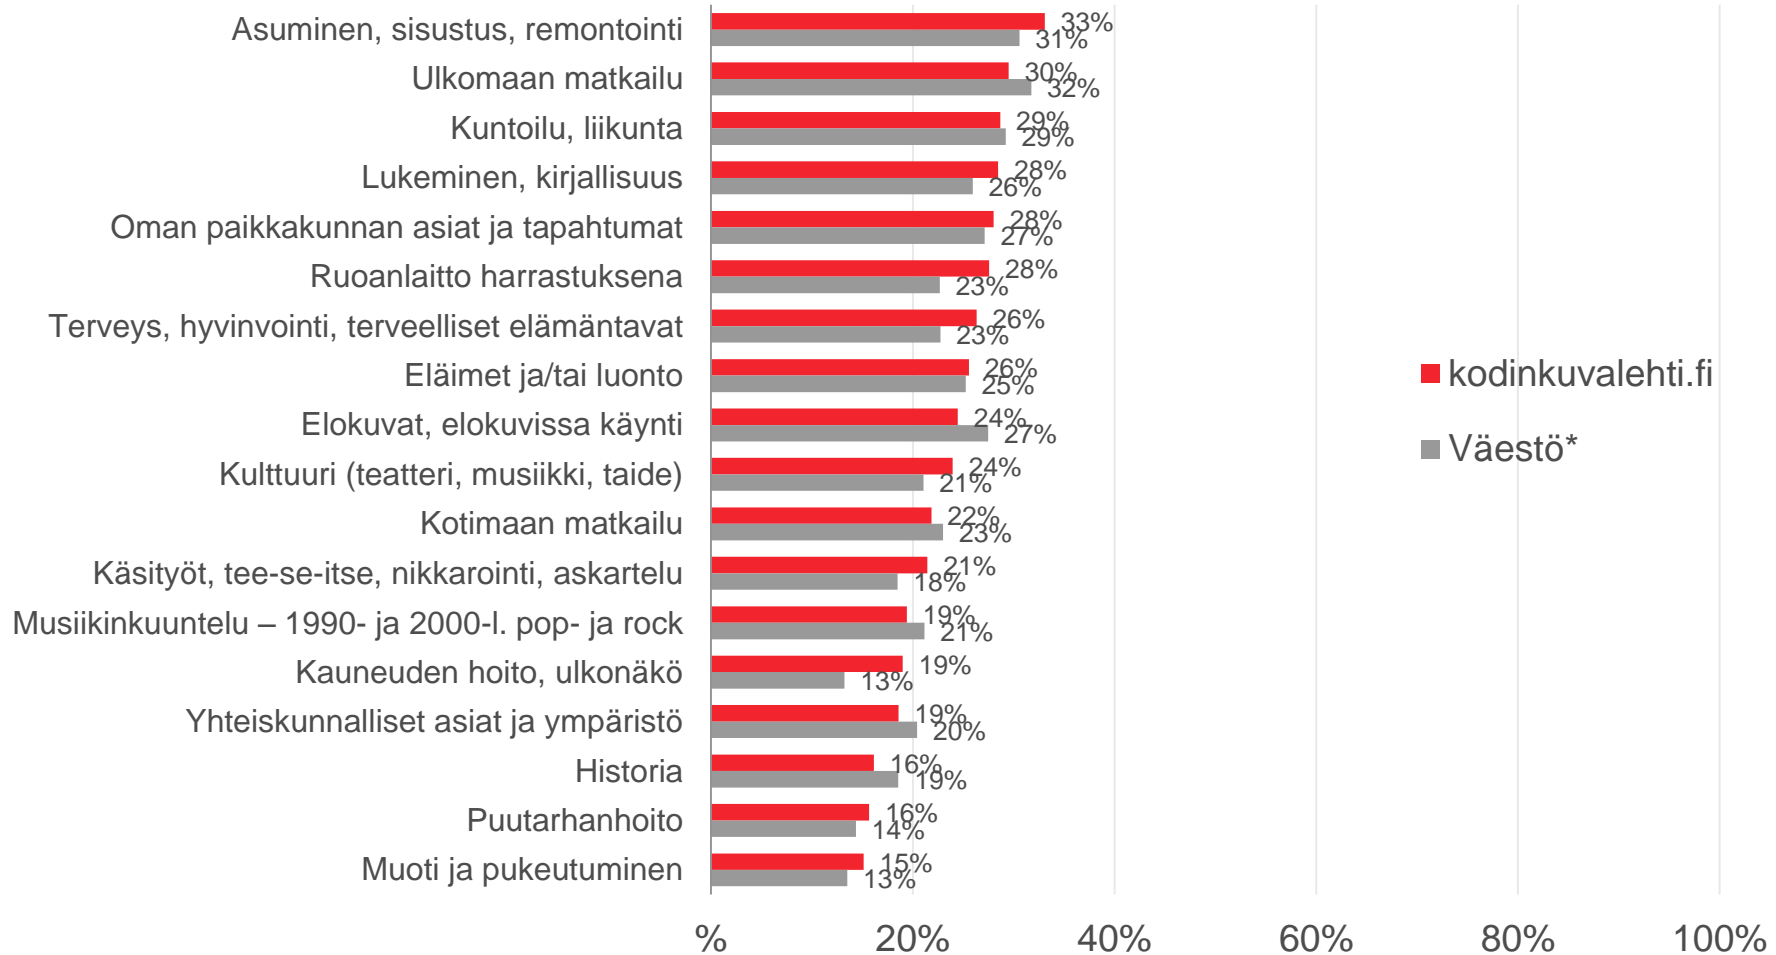

Harrastukset 1/2