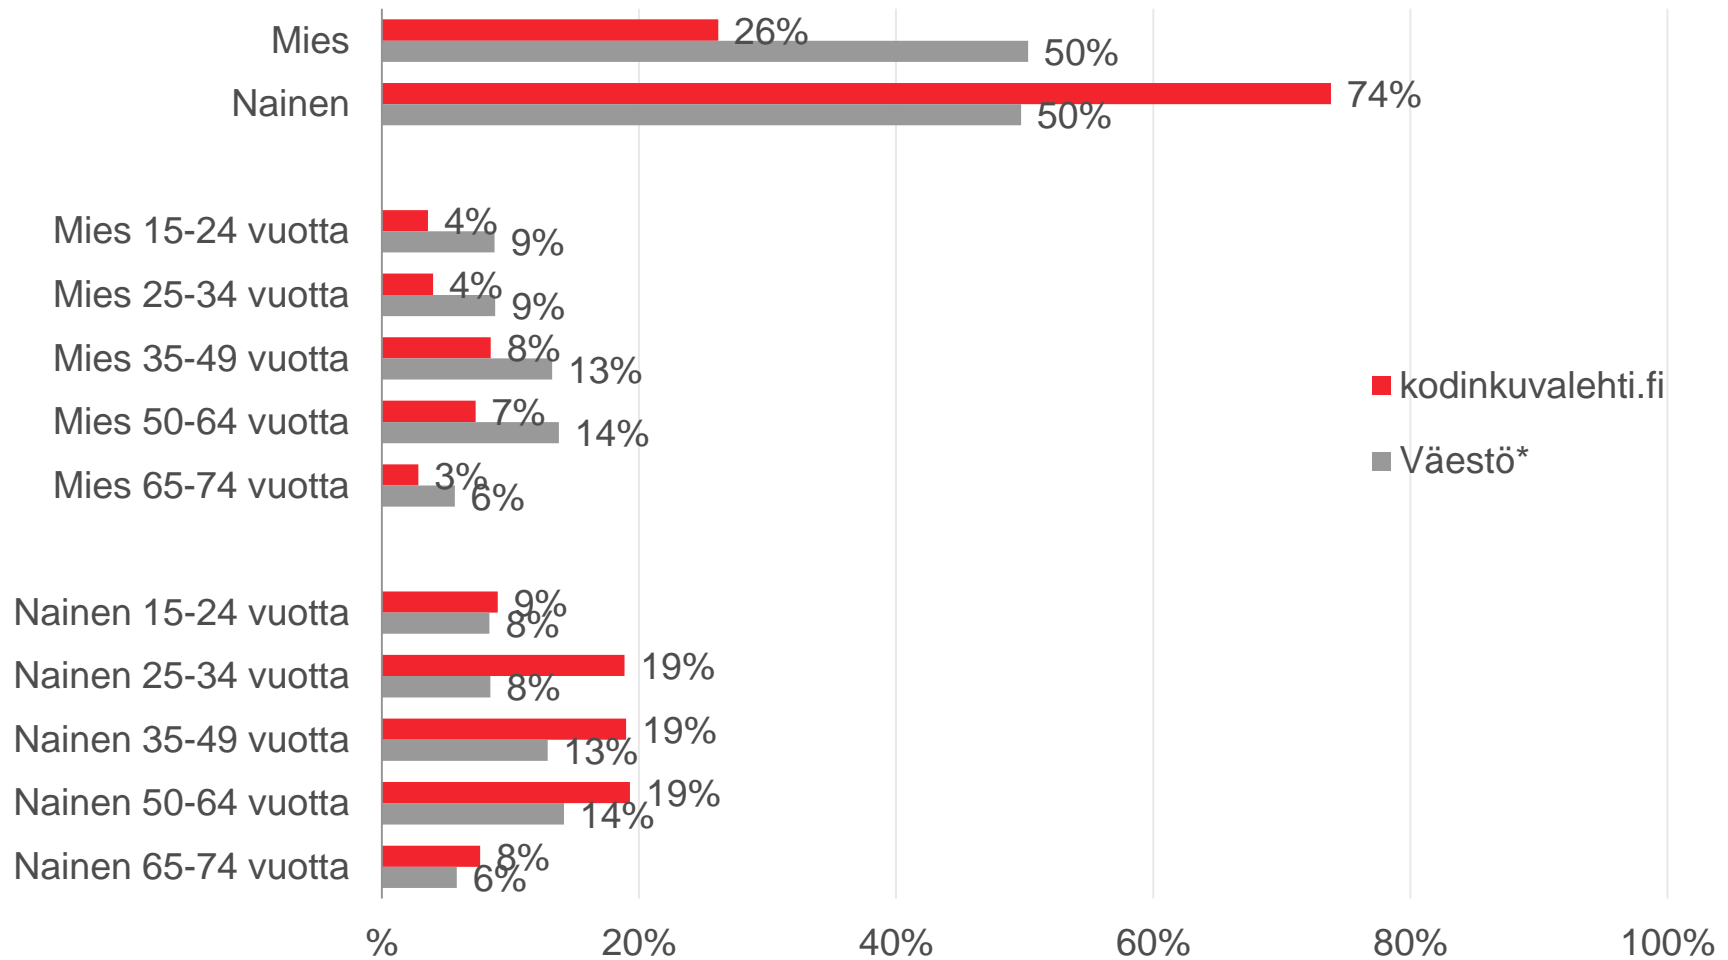

# **kodinkuvalehti.fi** **-sivusto**

**Profiili**

Maalis-huhtikuu 2016 (viikot 9-17)

# Sukupuoli ja ikä