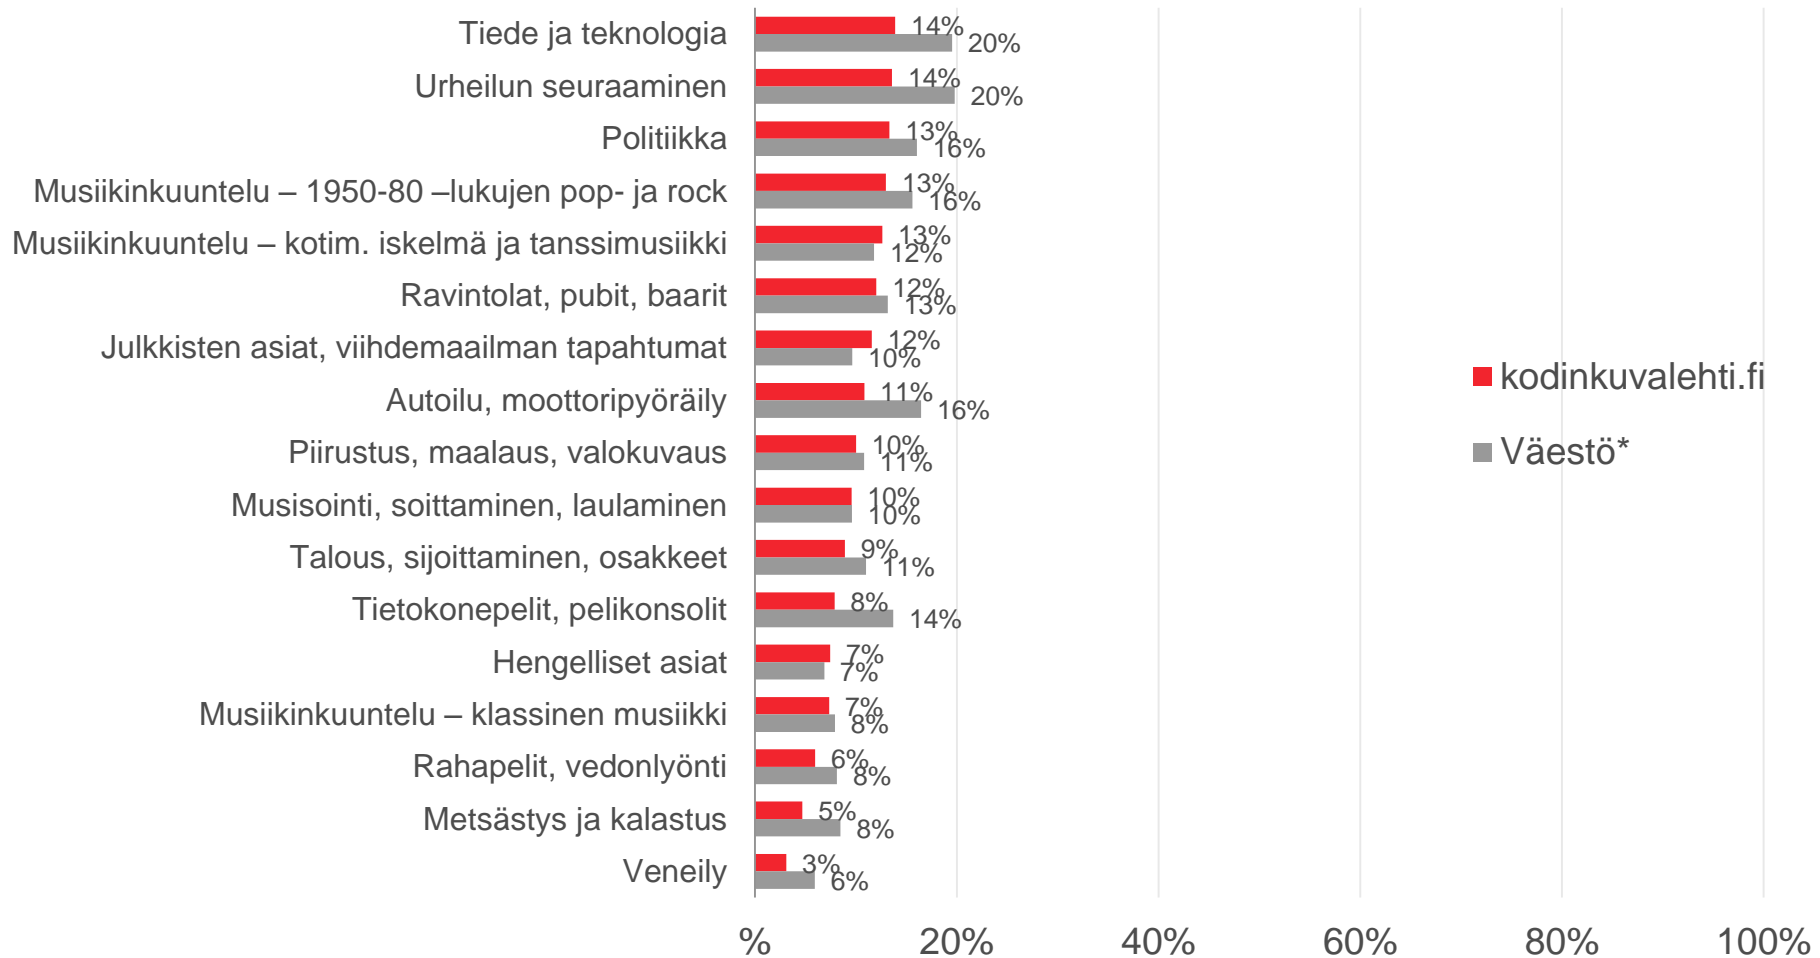

Harrastukset 2/2