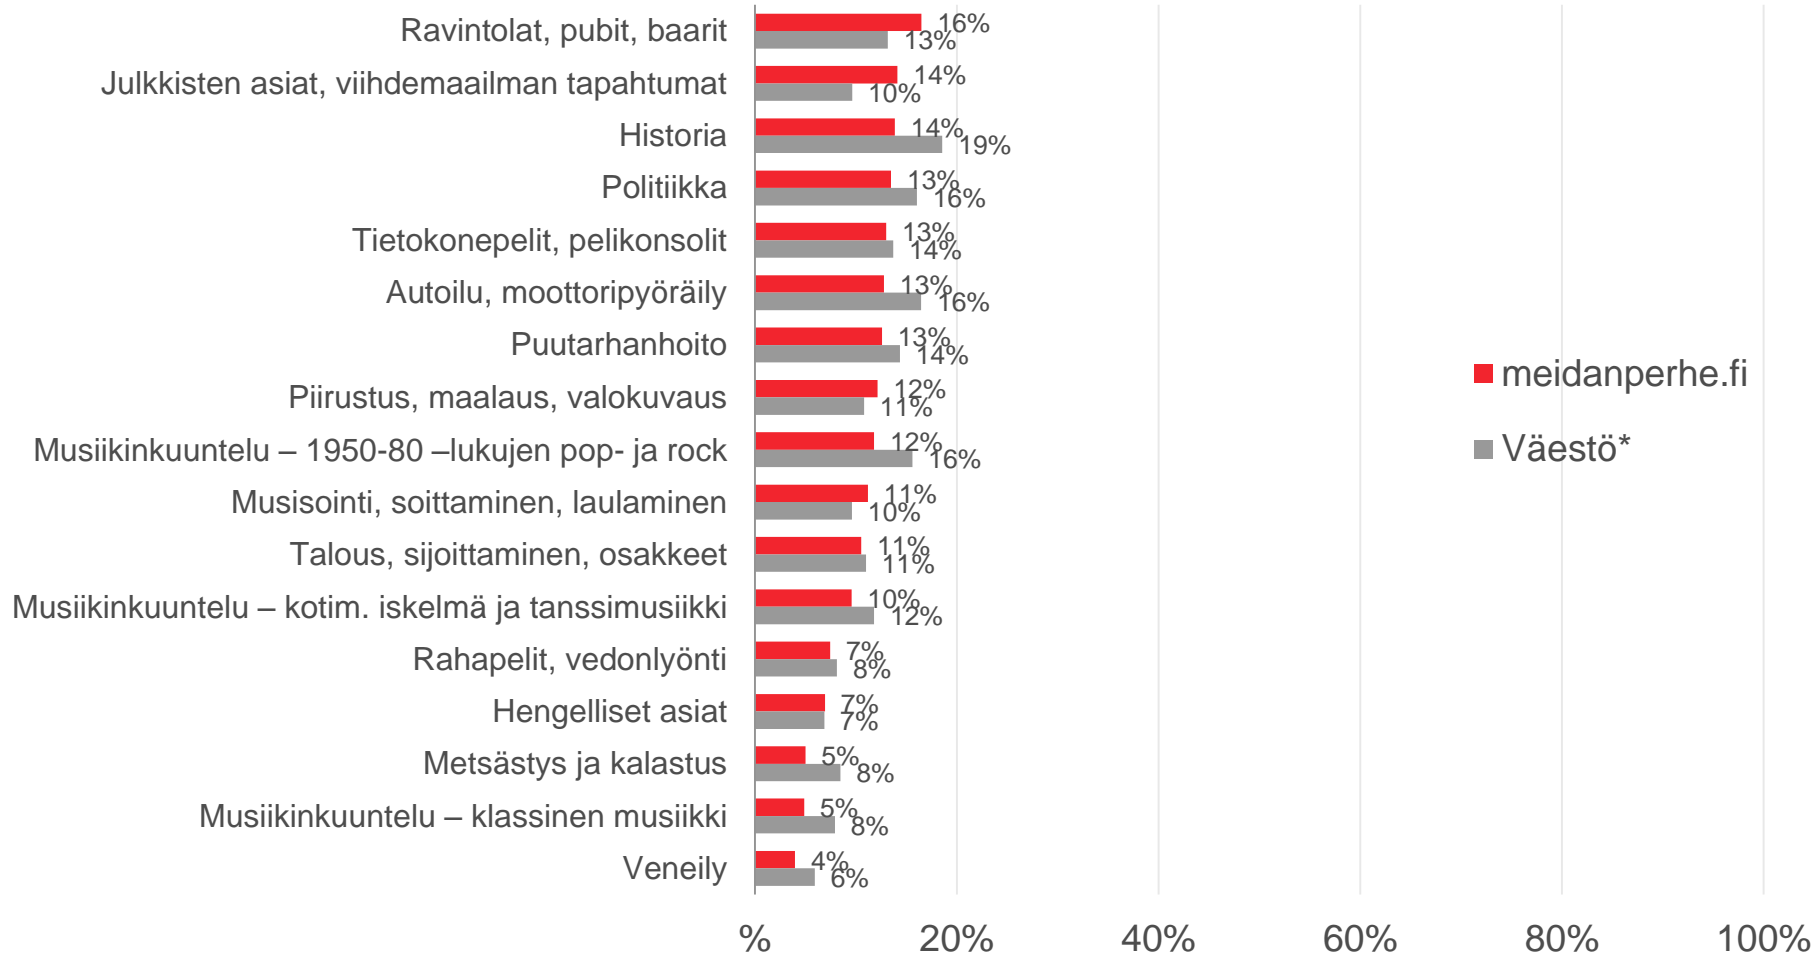

Harrastukset 2/2