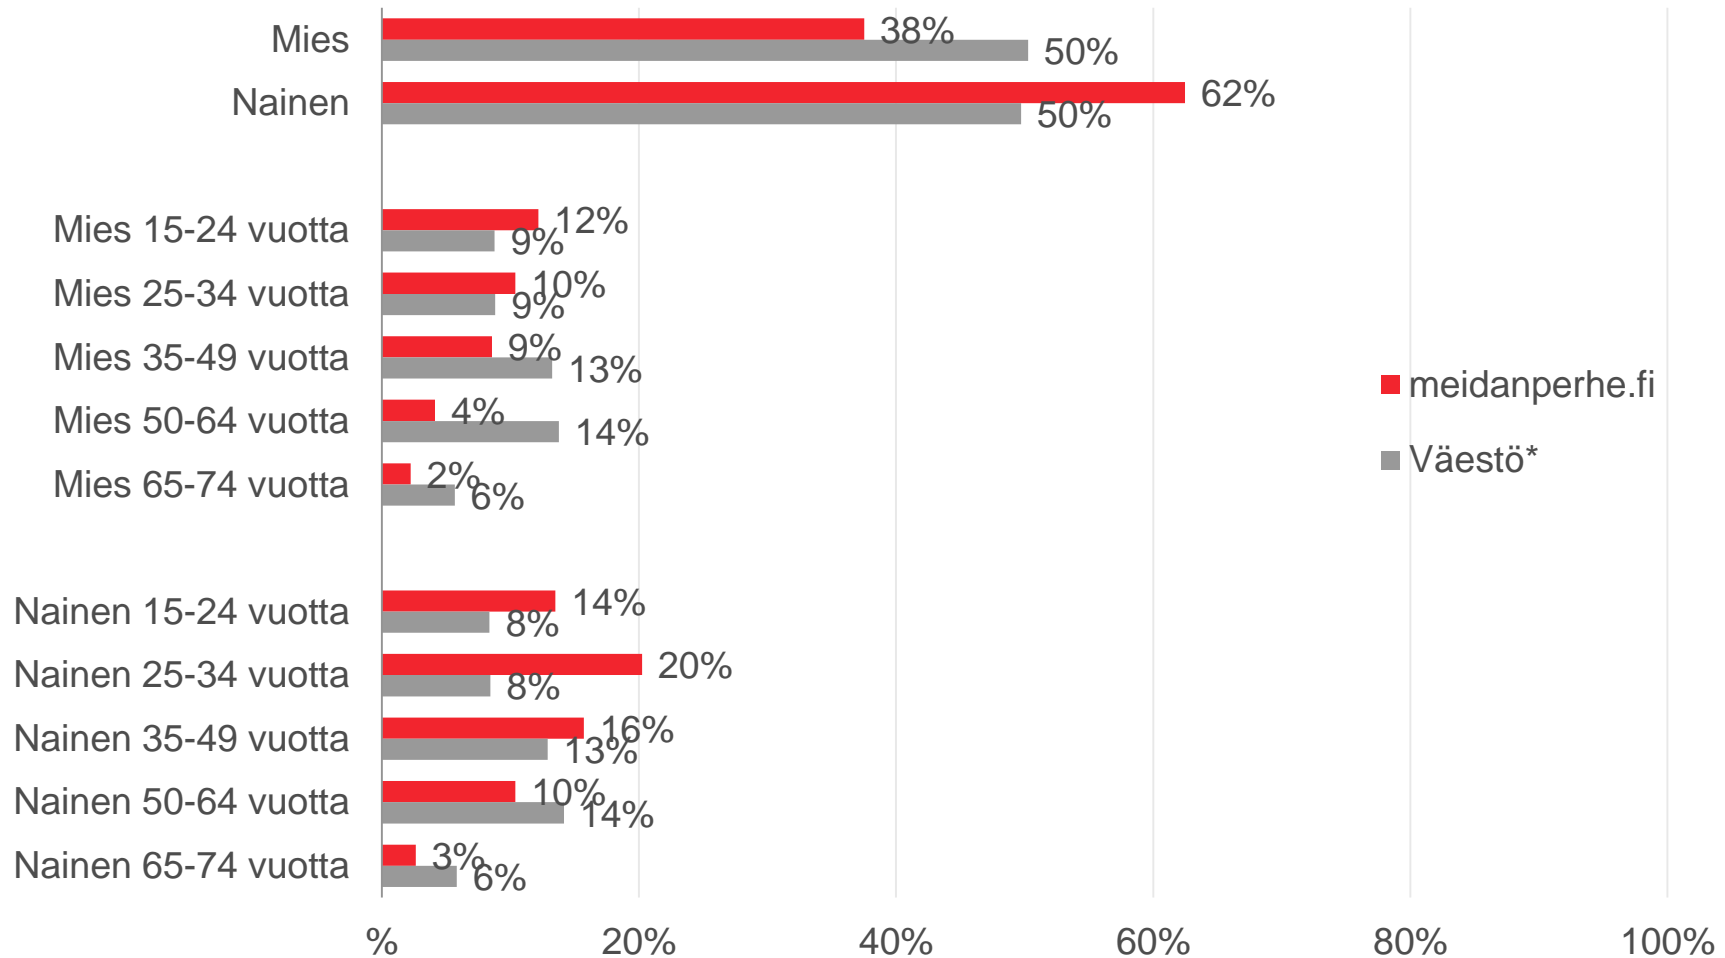

s

a

n

a

o

m

**meidanperhe.fi**  
**-sivusto**

**Profiili**

Maalis-huhtikuu 2016 (viikot 9-17)

# Sukupuoli ja ikä