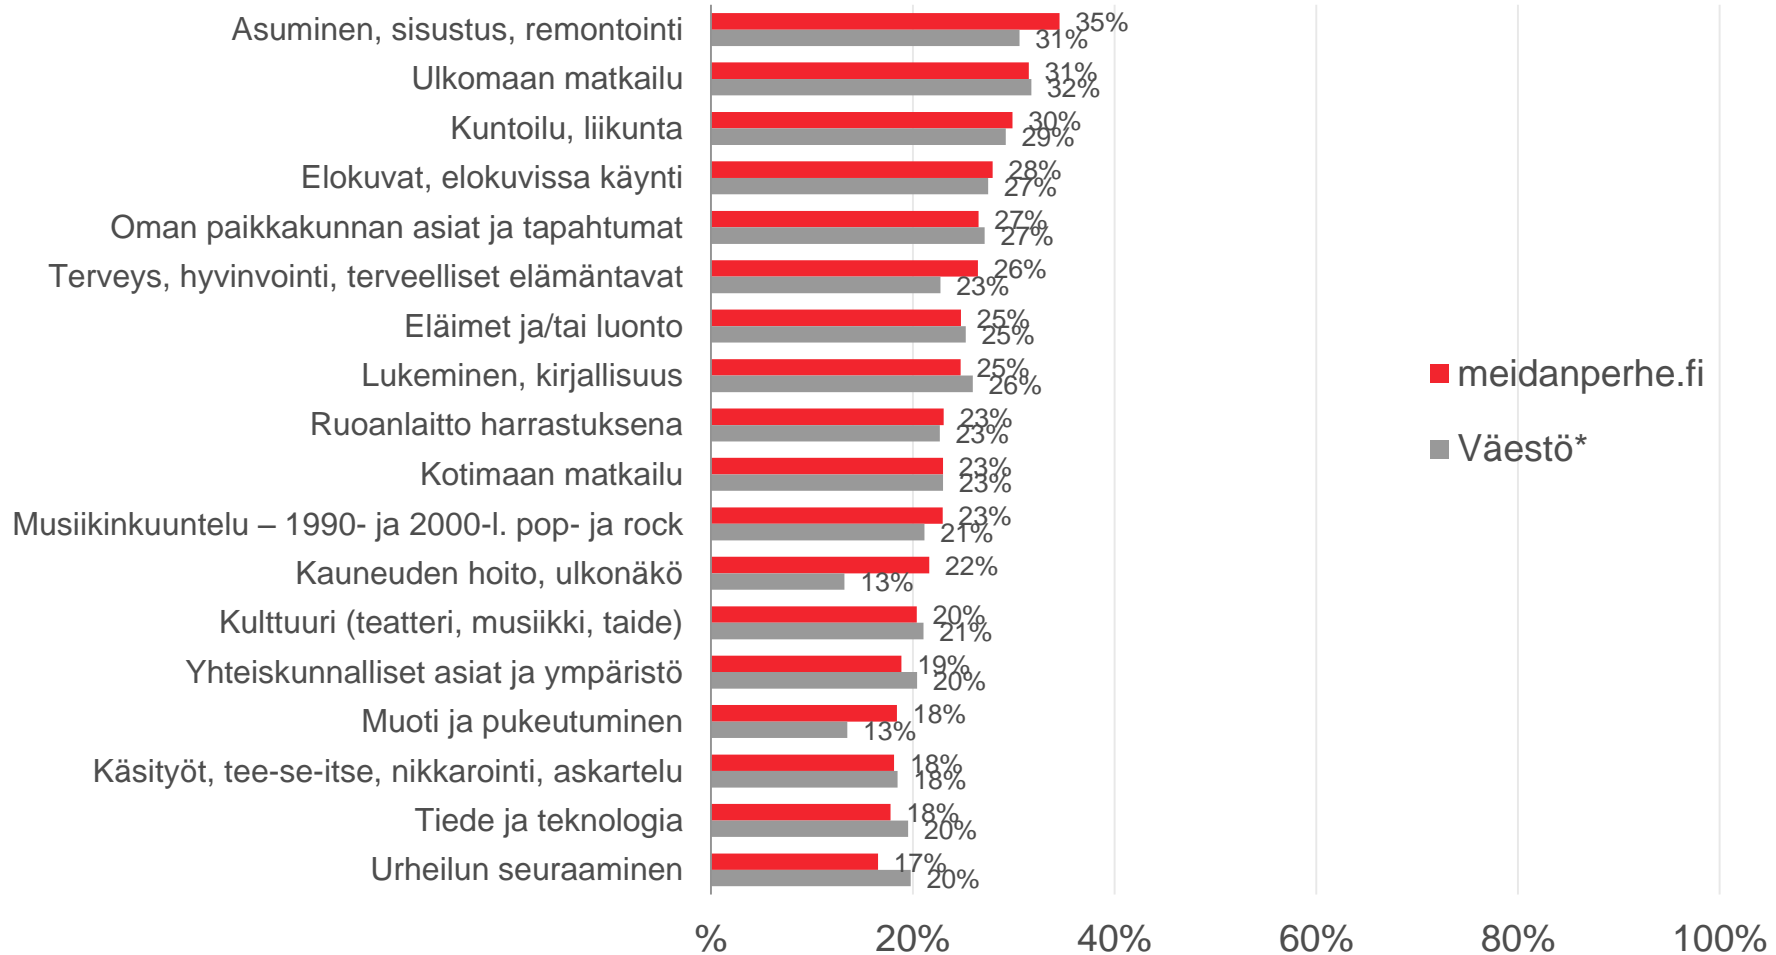

Harrastukset 1/2