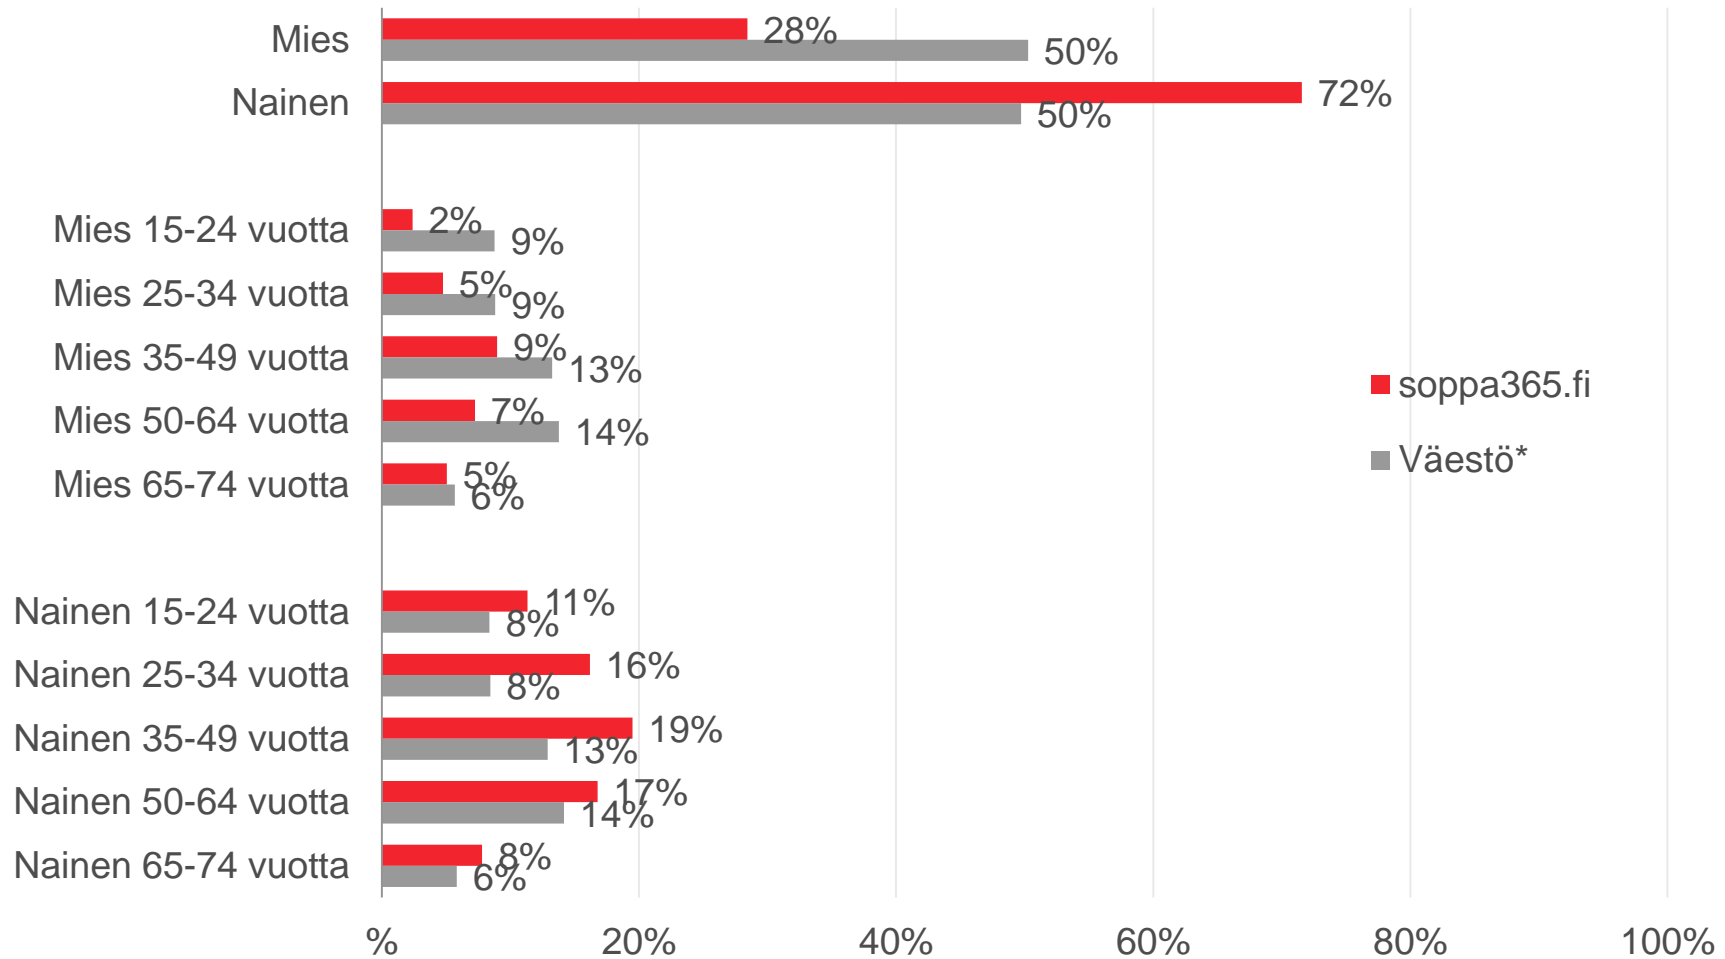

s

a

n

a

o

m

**soppa365.fi -sivusto**

**Profiili**

Maalis-huhtikuu 2016 (viikot 9-17)

# Sukupuoli ja ikä