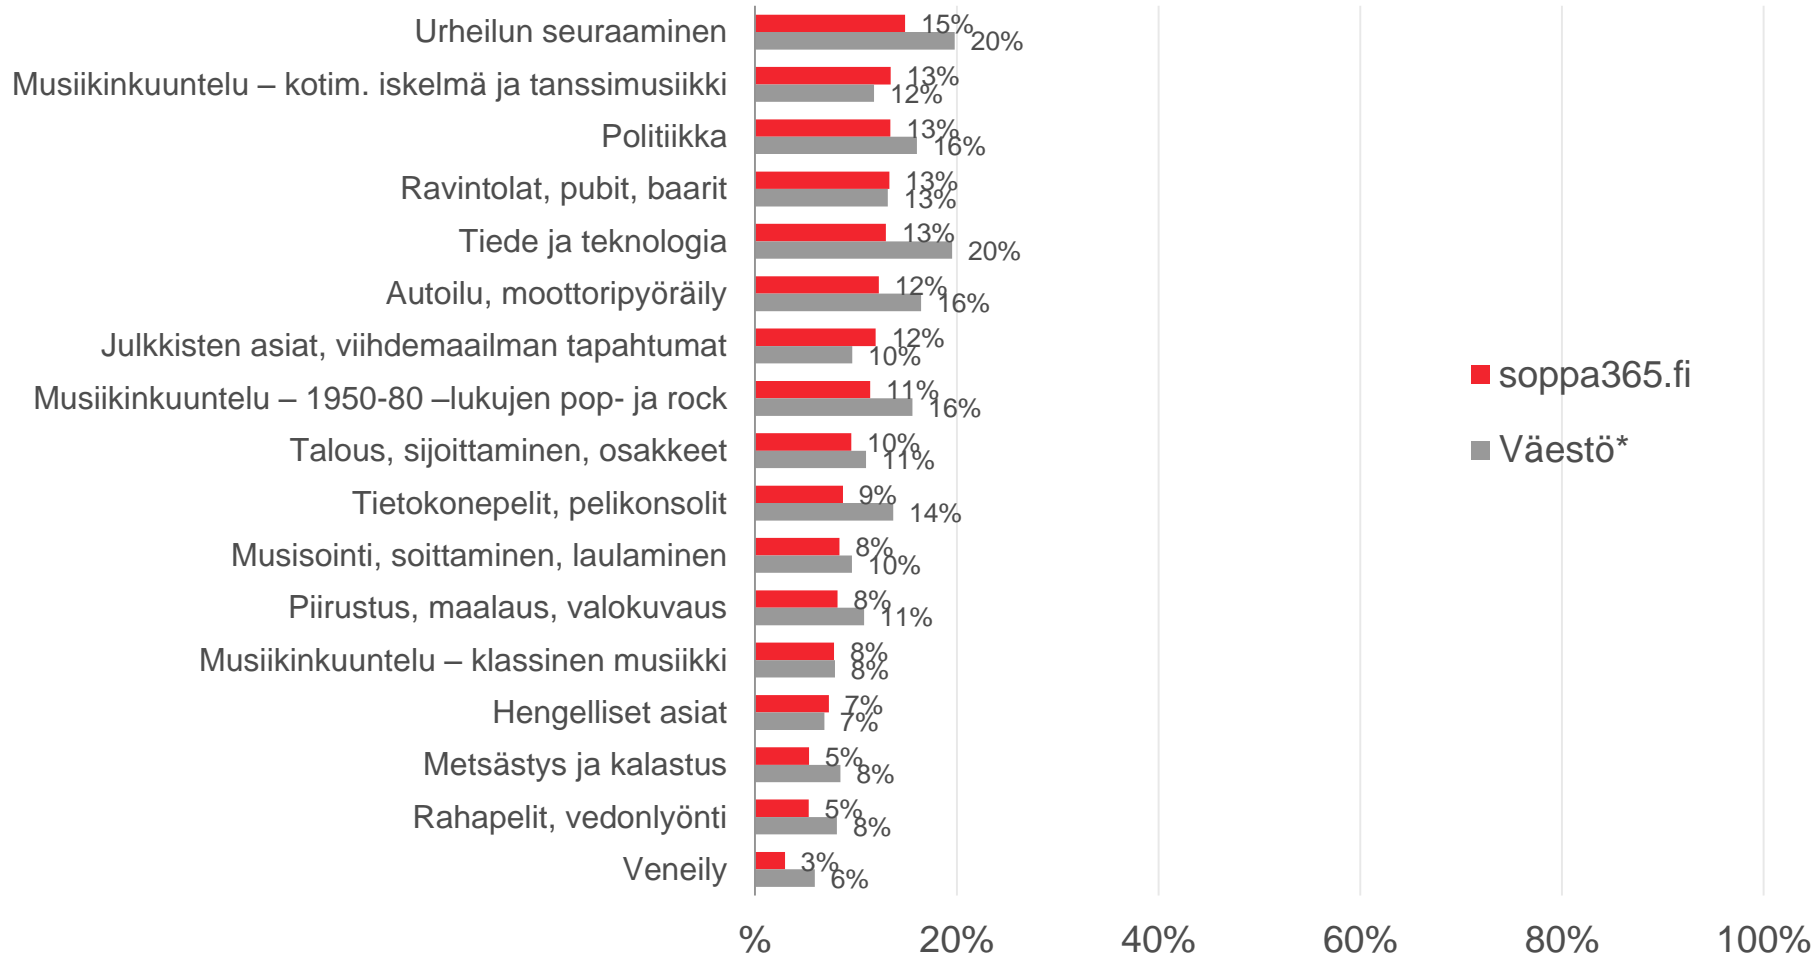

Harrastukset 2/2