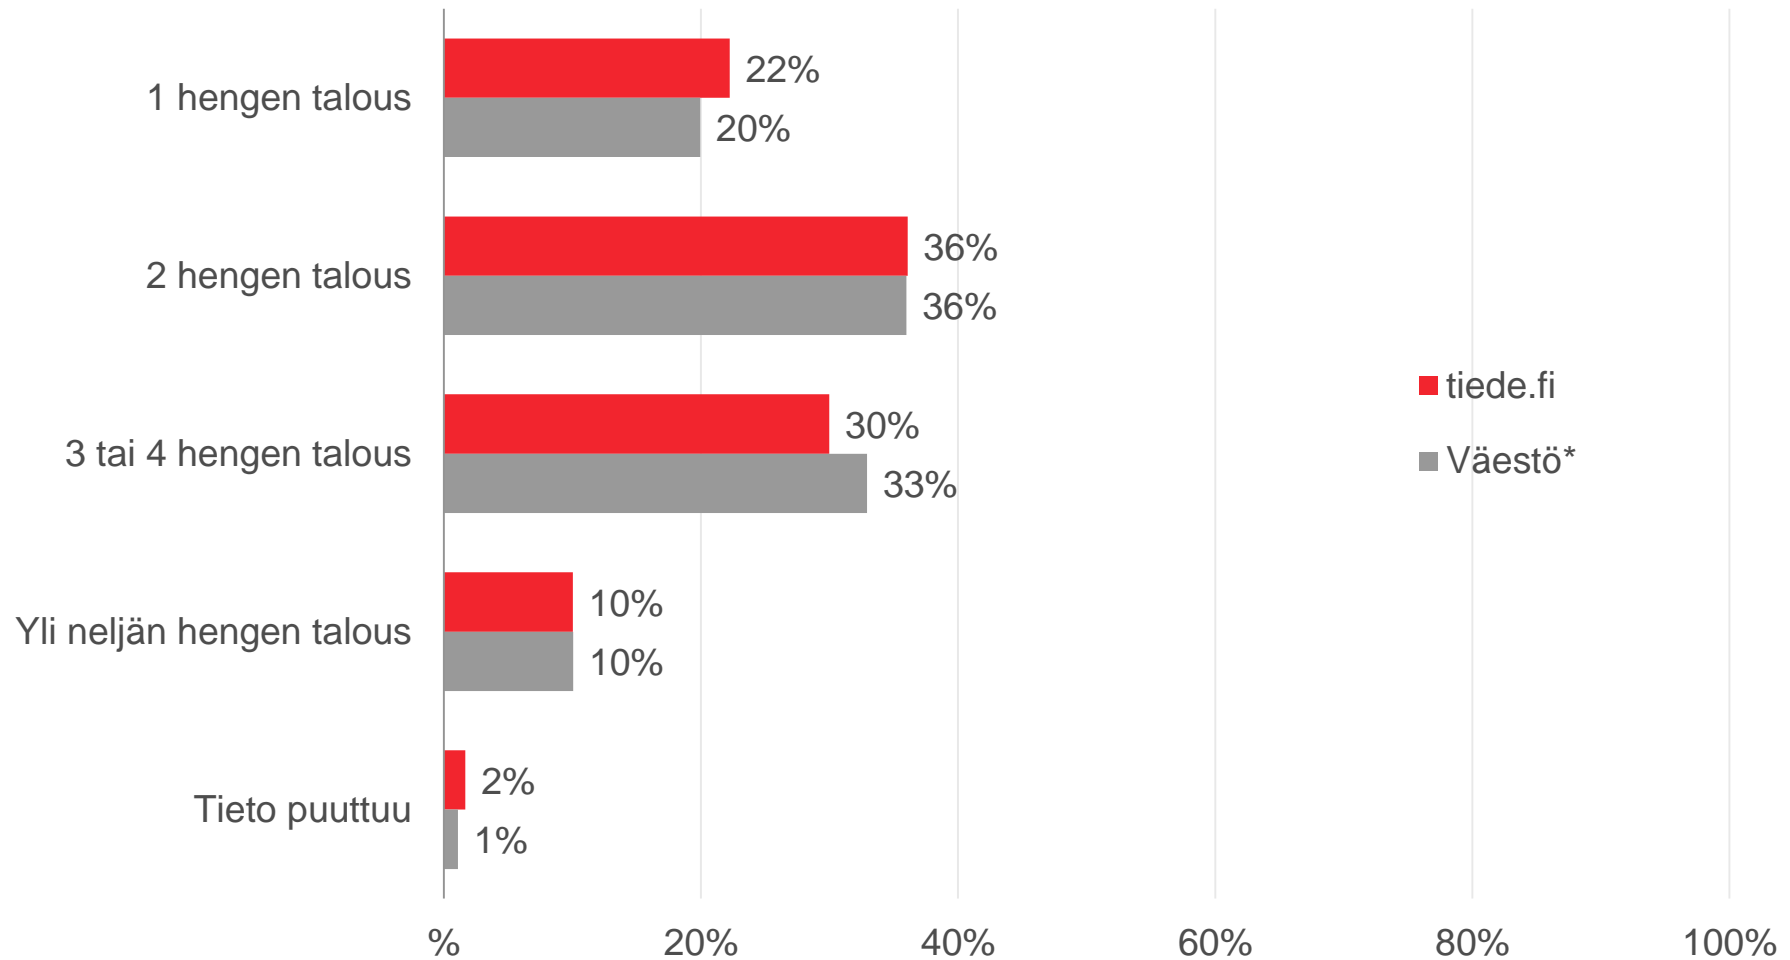

Ammattiasema

Henkilökohtaiset bruttovuositulot

Talouden bruttovuositulot

Maakunta

*TNS Metrix maaliskuusta huhtikuuta 2016 (viikot 9-17)

Siviilisäätty

*TNS Metrix maaliskuuh-huhtikuu 2016 (viikot 9-17)

Lapsiperheet

Talouden koko

*TNS Metrix maaliskuuhuhtikuu 2016 (viikot 9-17)

Harrastukset 1/2

Harrastukset 2/2

s a n o m a