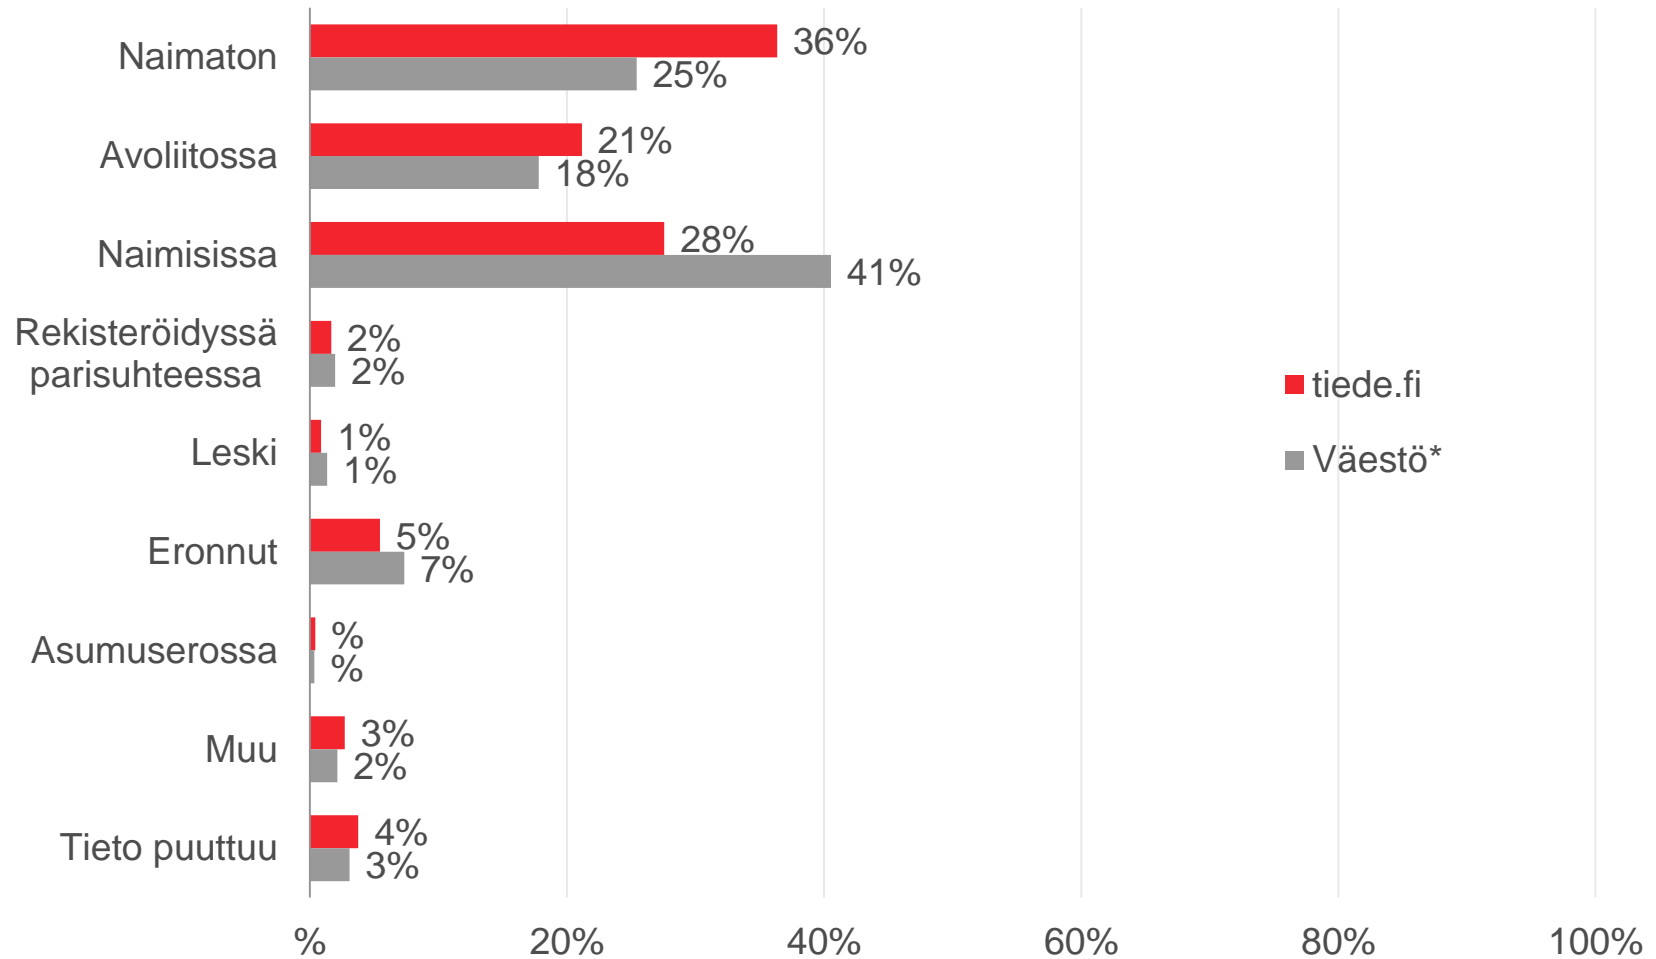

Ammattiasema

Henkilökohtaiset bruttovuositulot

Talouden bruttovuositulot

Maakunta

*TNS Metrix maaliskuusta huhtikuuta 2016 (viikot 9-17)

Siviilisäätty

*TNS Metrix maaliskuuh-huhtikuu 2016 (viikot 9-17)

Lapsiperheet

Talouden koko

*TNS Metrix maaliskuuhuhtikuu 2016 (viikot 9-17)

Harrastukset 1/2

Harrastukset 2/2

s a n o m a