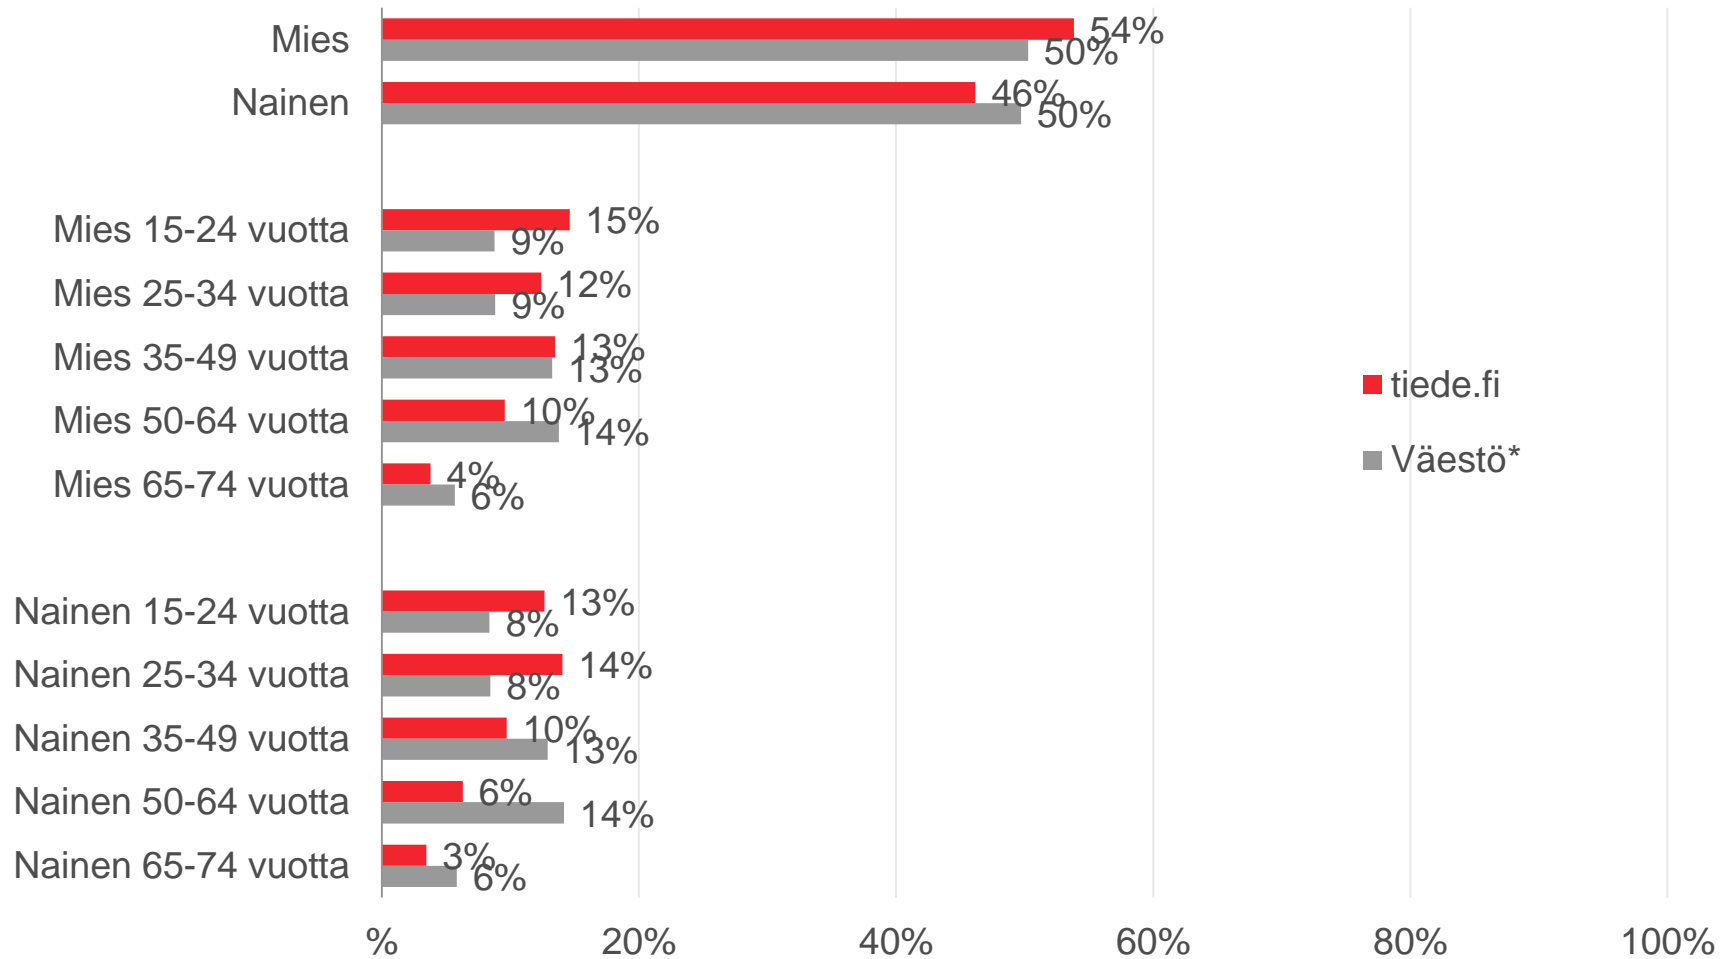

s a n o m a

tiede.fi -sivusto

Profiili

Maalis-huhtikuu 2016 (viikot 9-17)

Sukupuoli ja ikä

Ikä

*TNS Metrix maaliskuuhuhtikuu 2016 (viikot 9-17)

Koulutus

Ammattiasema

Henkilökohtaiset bruttovuositulot

Talouden bruttovuositulot

Maakunta

*TNS Metrix maaliskuusta huhtikuuta 2016 (viikot 9-17)

Siviilisäätty

*TNS Metrix maaliskuuh-huhtikuu 2016 (viikot 9-17)

Lapsiperheet