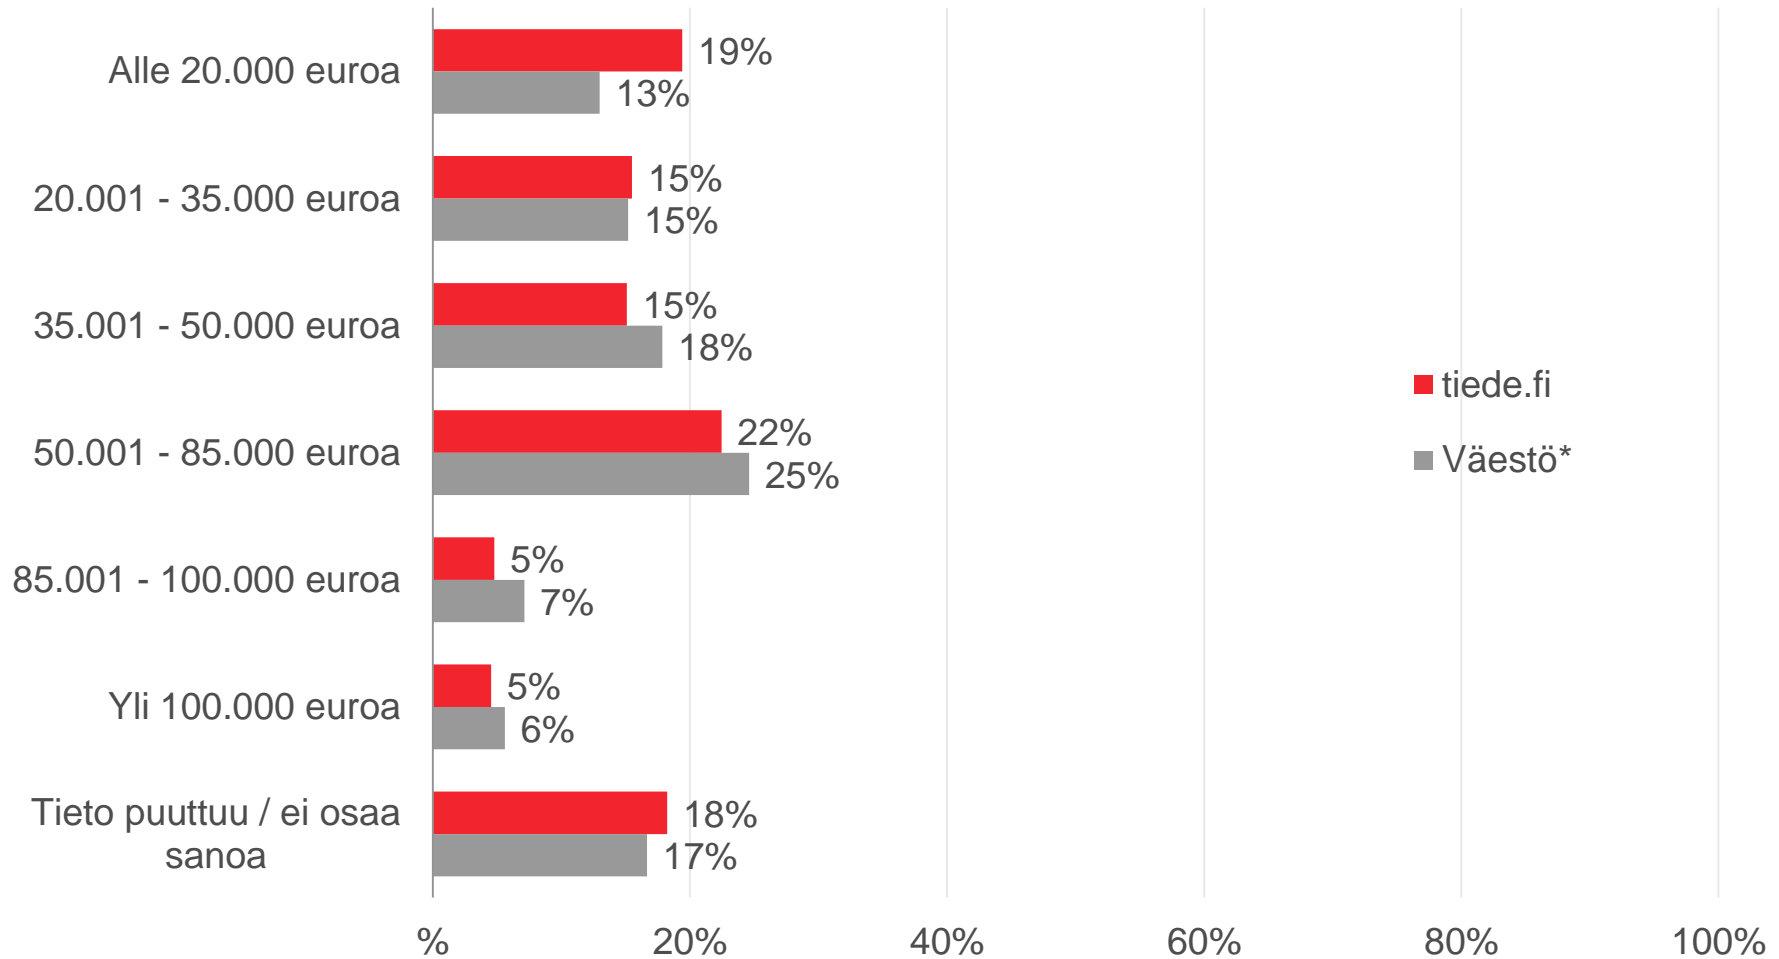

Talouden bruttovuositulot