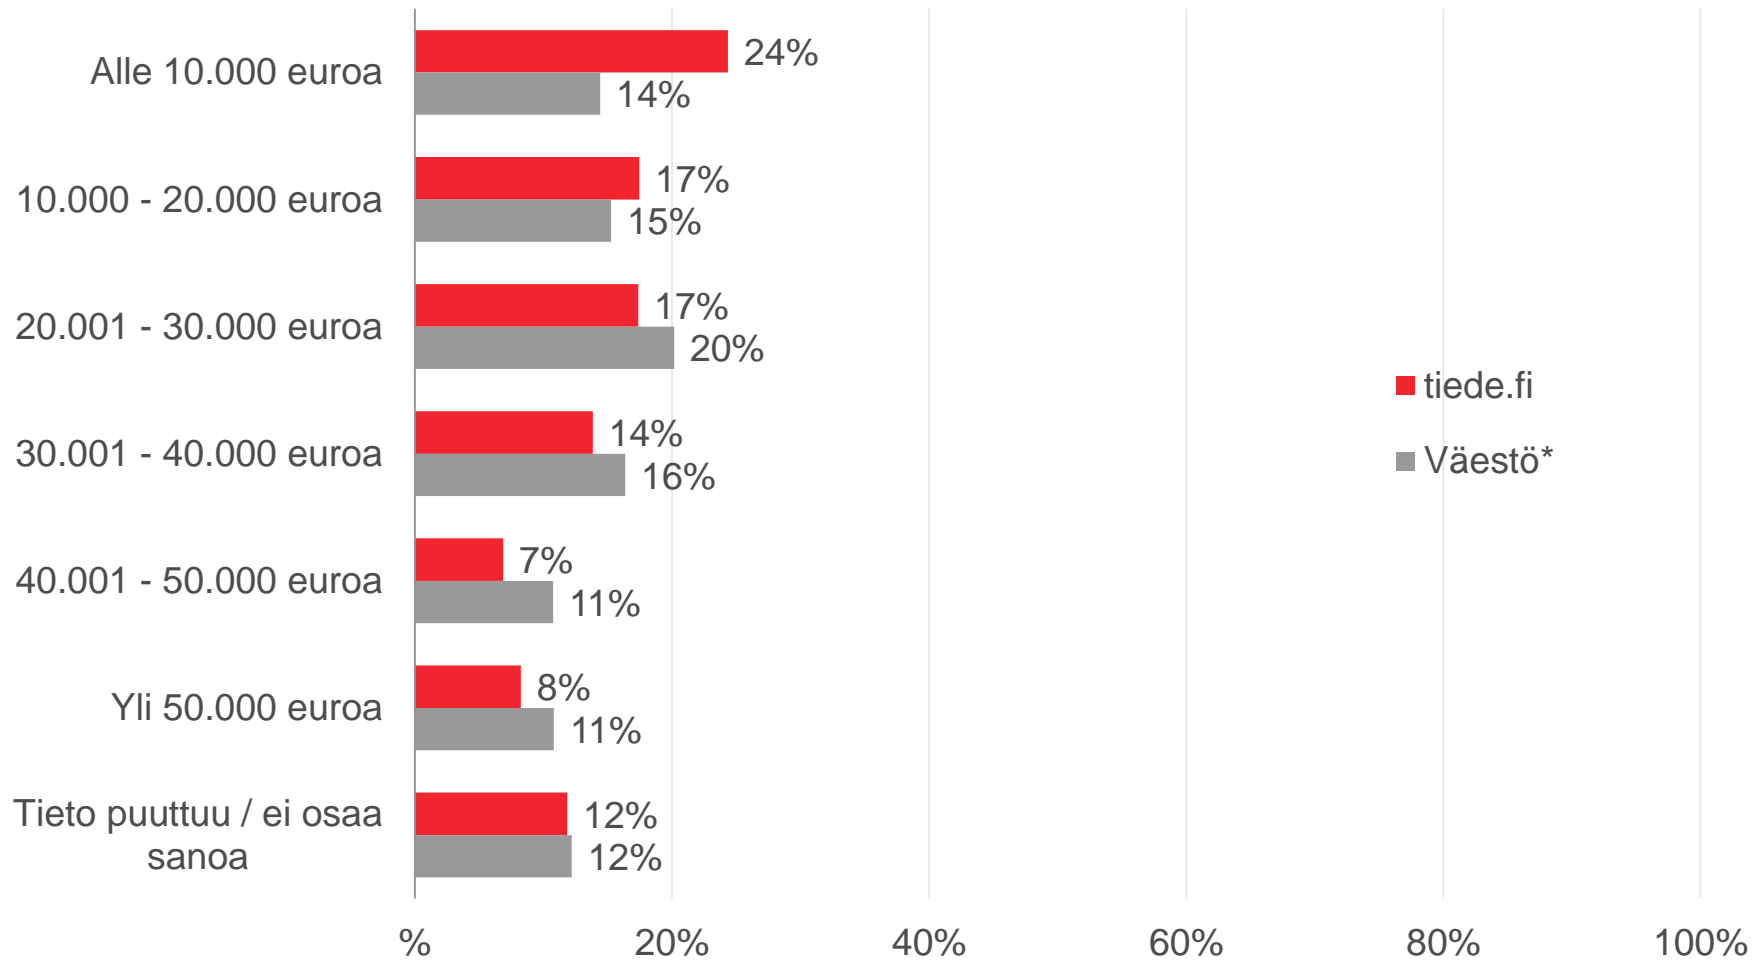

Henkilökohtaiset bruttovuositulot