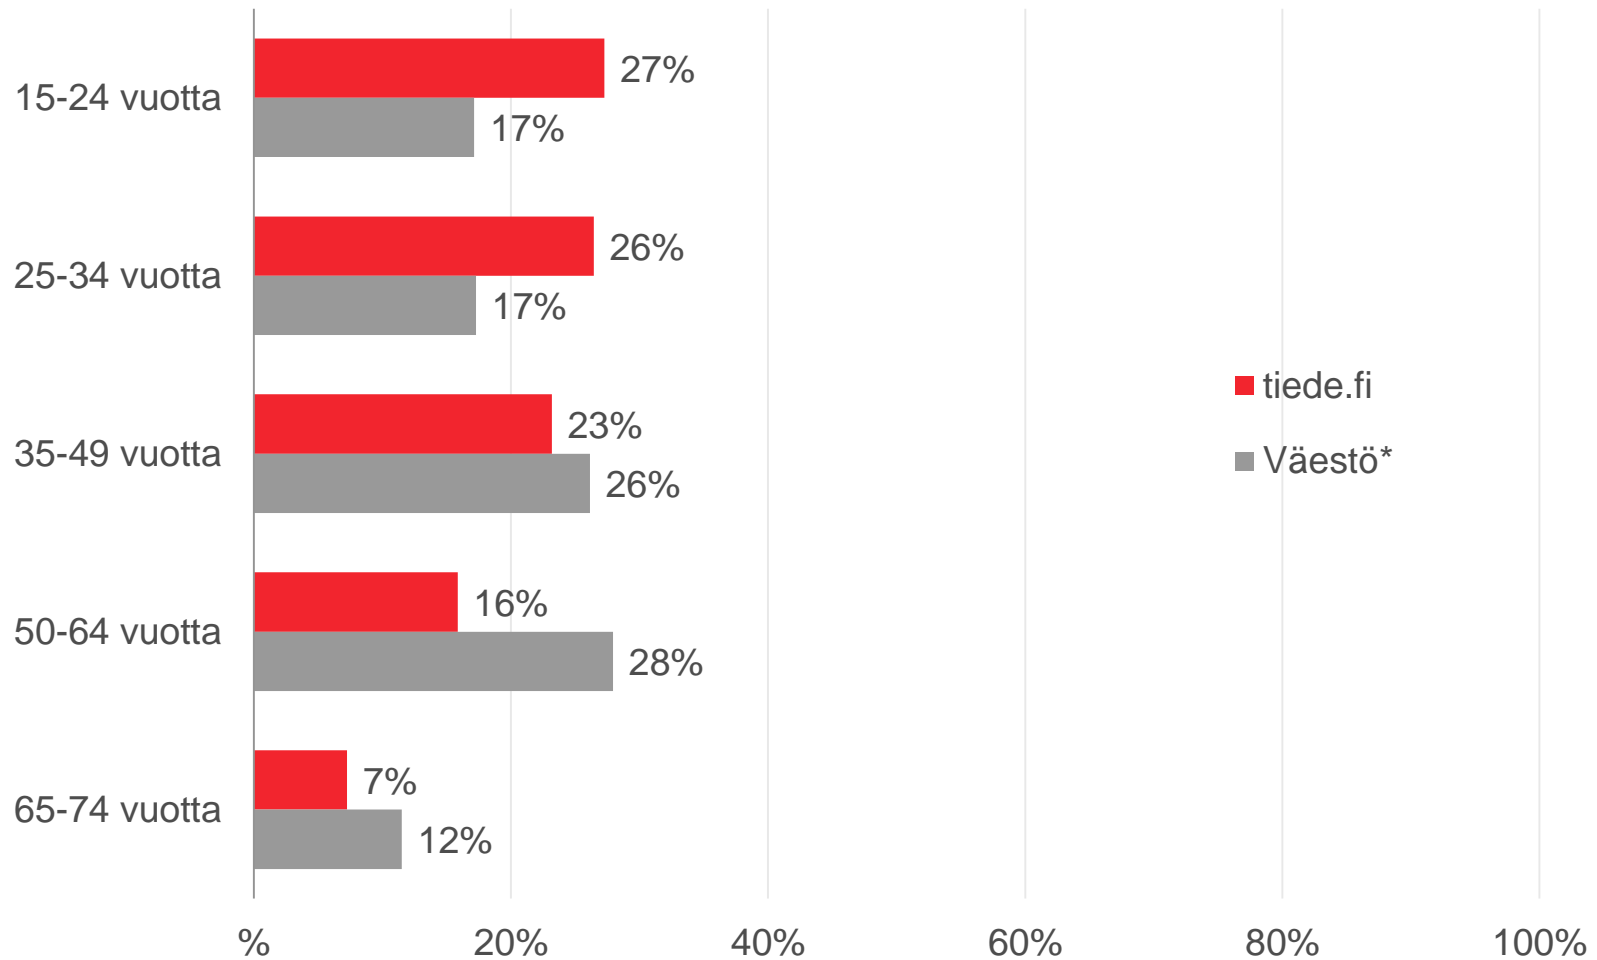

s a n o m a

tiede.fi -sivusto

Profiili

Maalis-huhtikuu 2016 (viikot 9-17)

Sukupuoli ja ikä

Ikä

*TNS Metrix maaliskuuhuhtikuu 2016 (viikot 9-17)

Koulutus