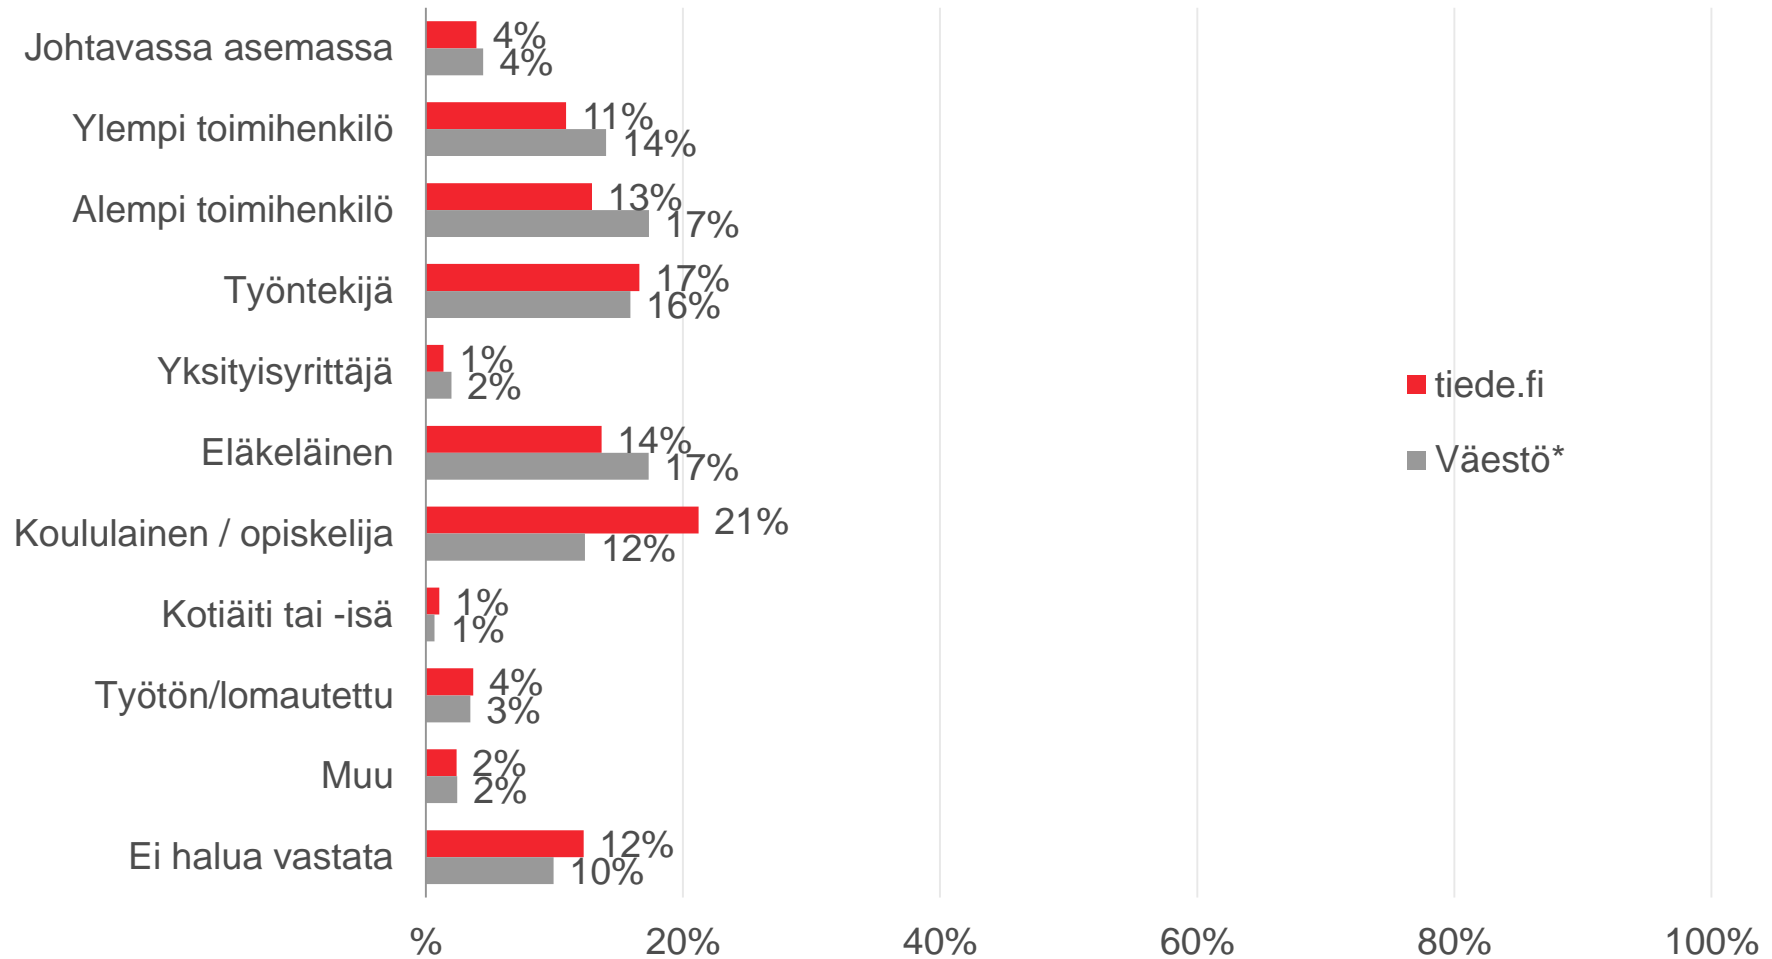

Ammattiasema