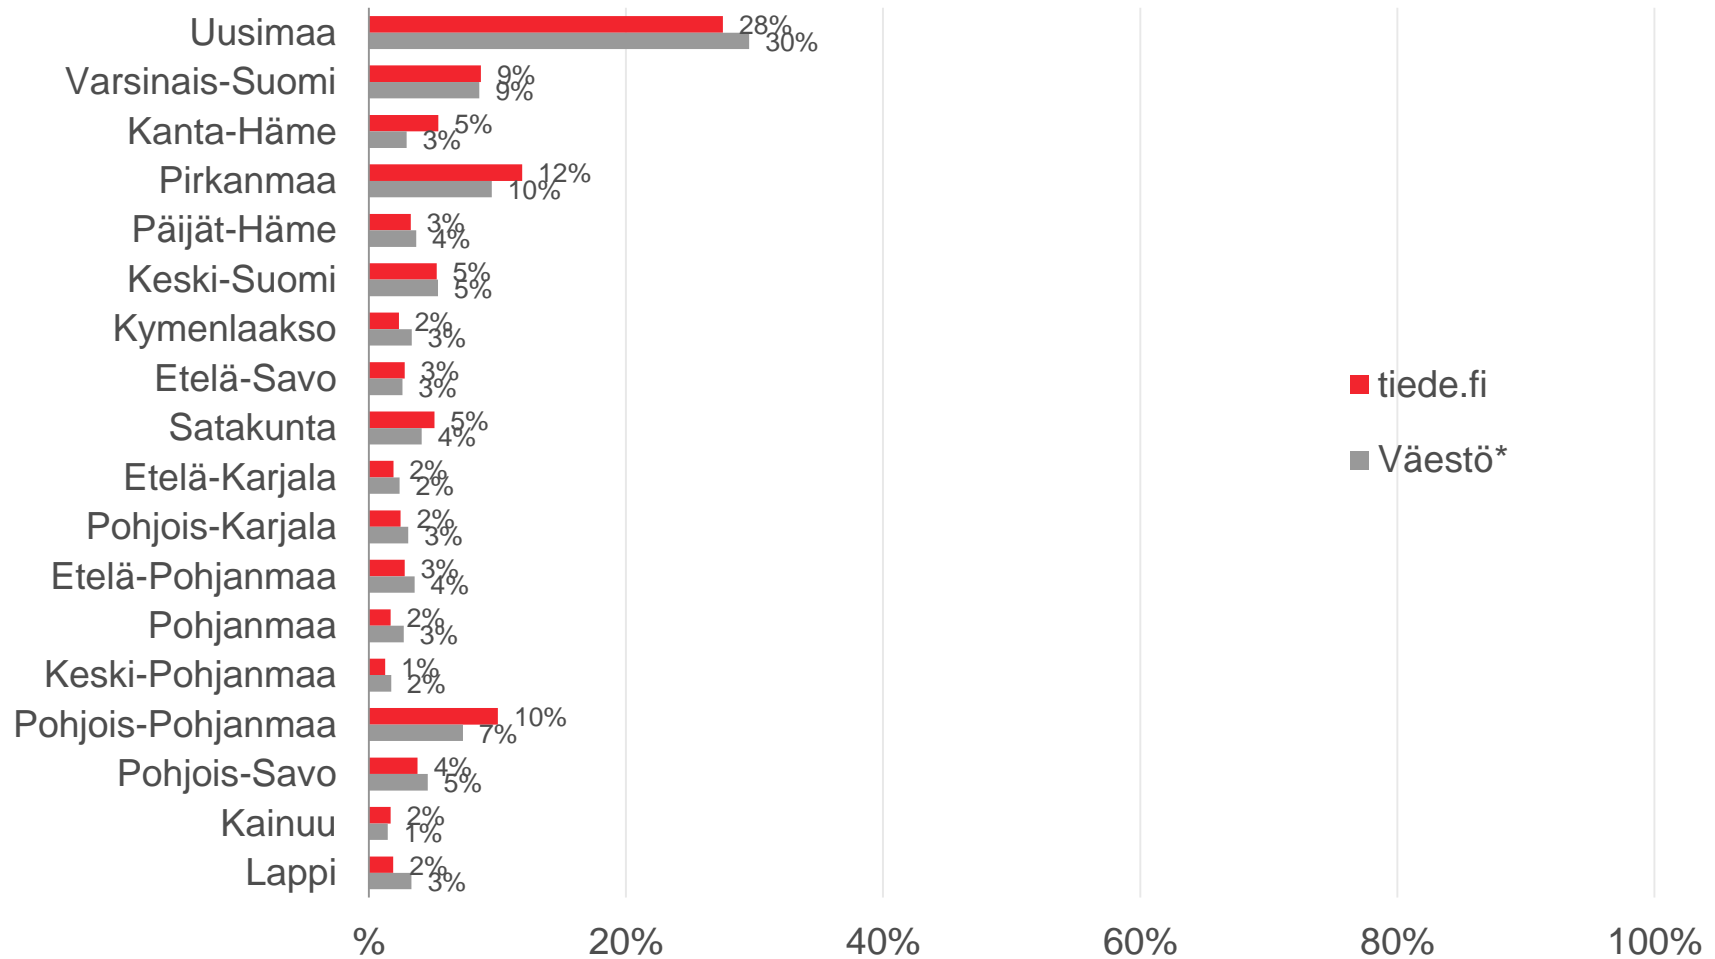

Ammattiasema

Henkilökohtaiset bruttovuositulot

Talouden bruttovuositulot

Maakunta

*TNS Metrix maaliskuusta huhtikuuta 2016 (viikot 9-17)

Siviilisäätty

*TNS Metrix maaliskuuh-huhtikuu 2016 (viikot 9-17)

Lapsiperheet

Talouden koko

*TNS Metrix maaliskuuhuhtikuu 2016 (viikot 9-17)

Harrastukset 1/2

Harrastukset 2/2

s a n o m a