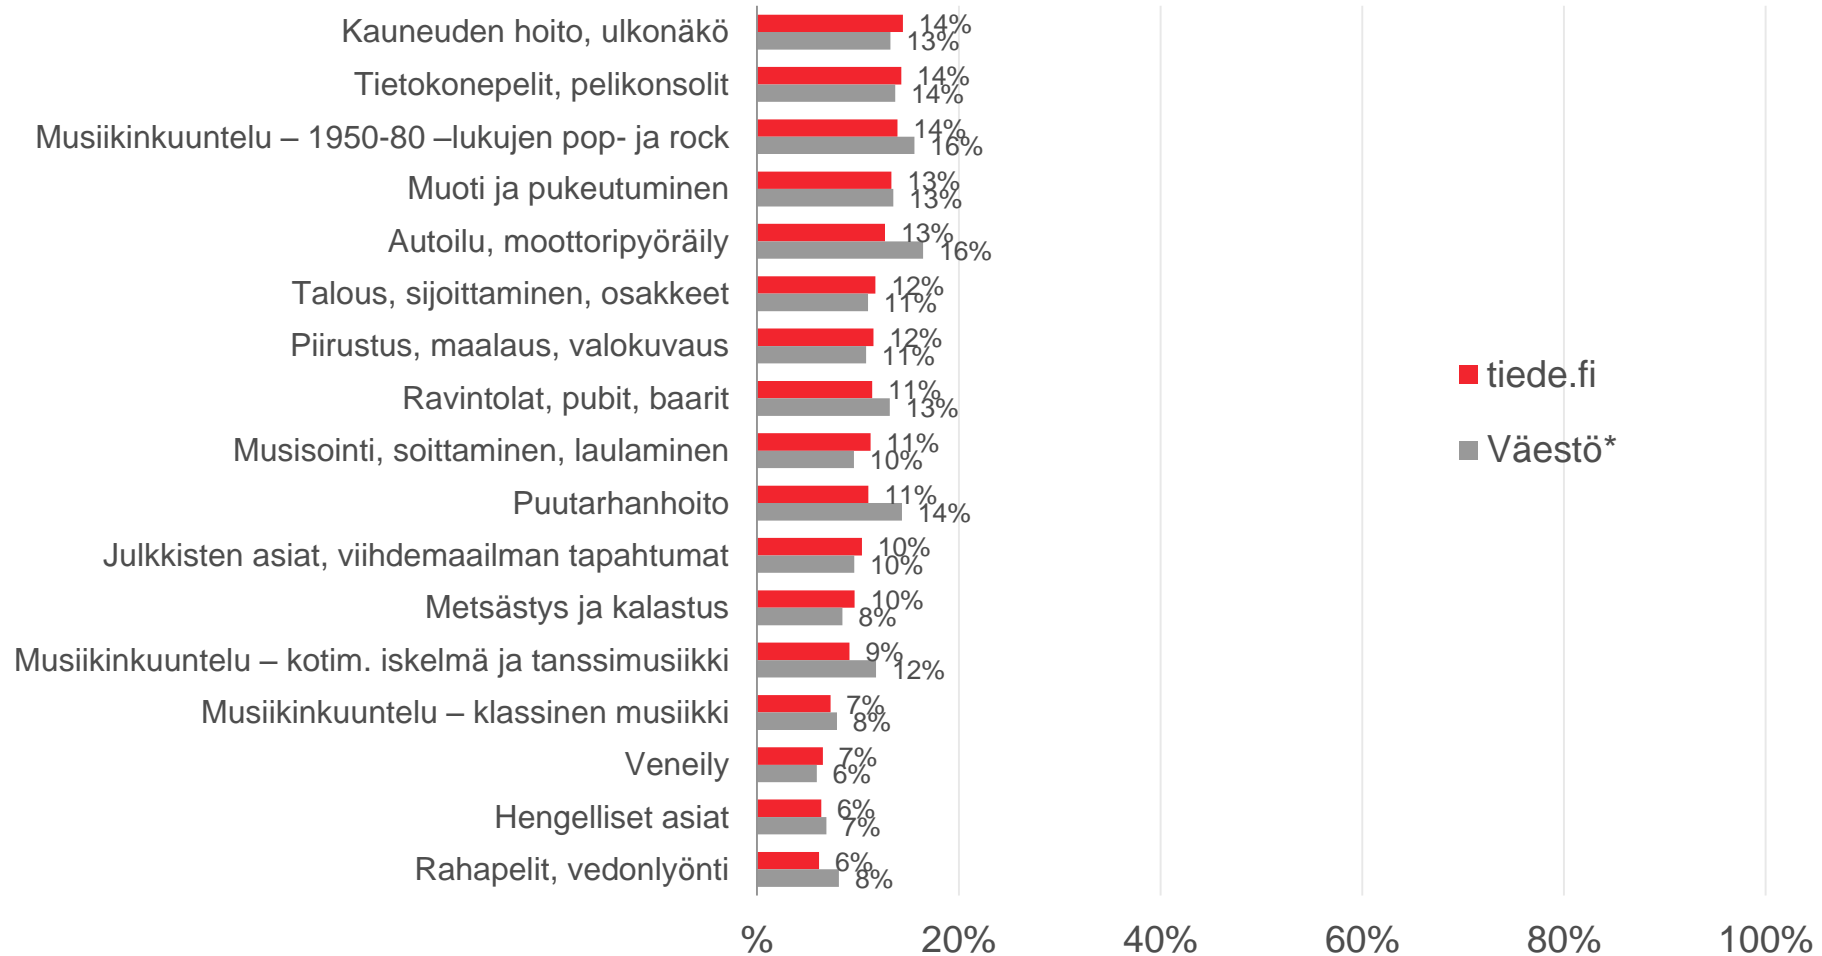

Talouden koko

*TNS Metrix maaliskuuhuhtikuu 2016 (viikot 9-17)

Harrastukset 1/2

Harrastukset 2/2

s a n o m a