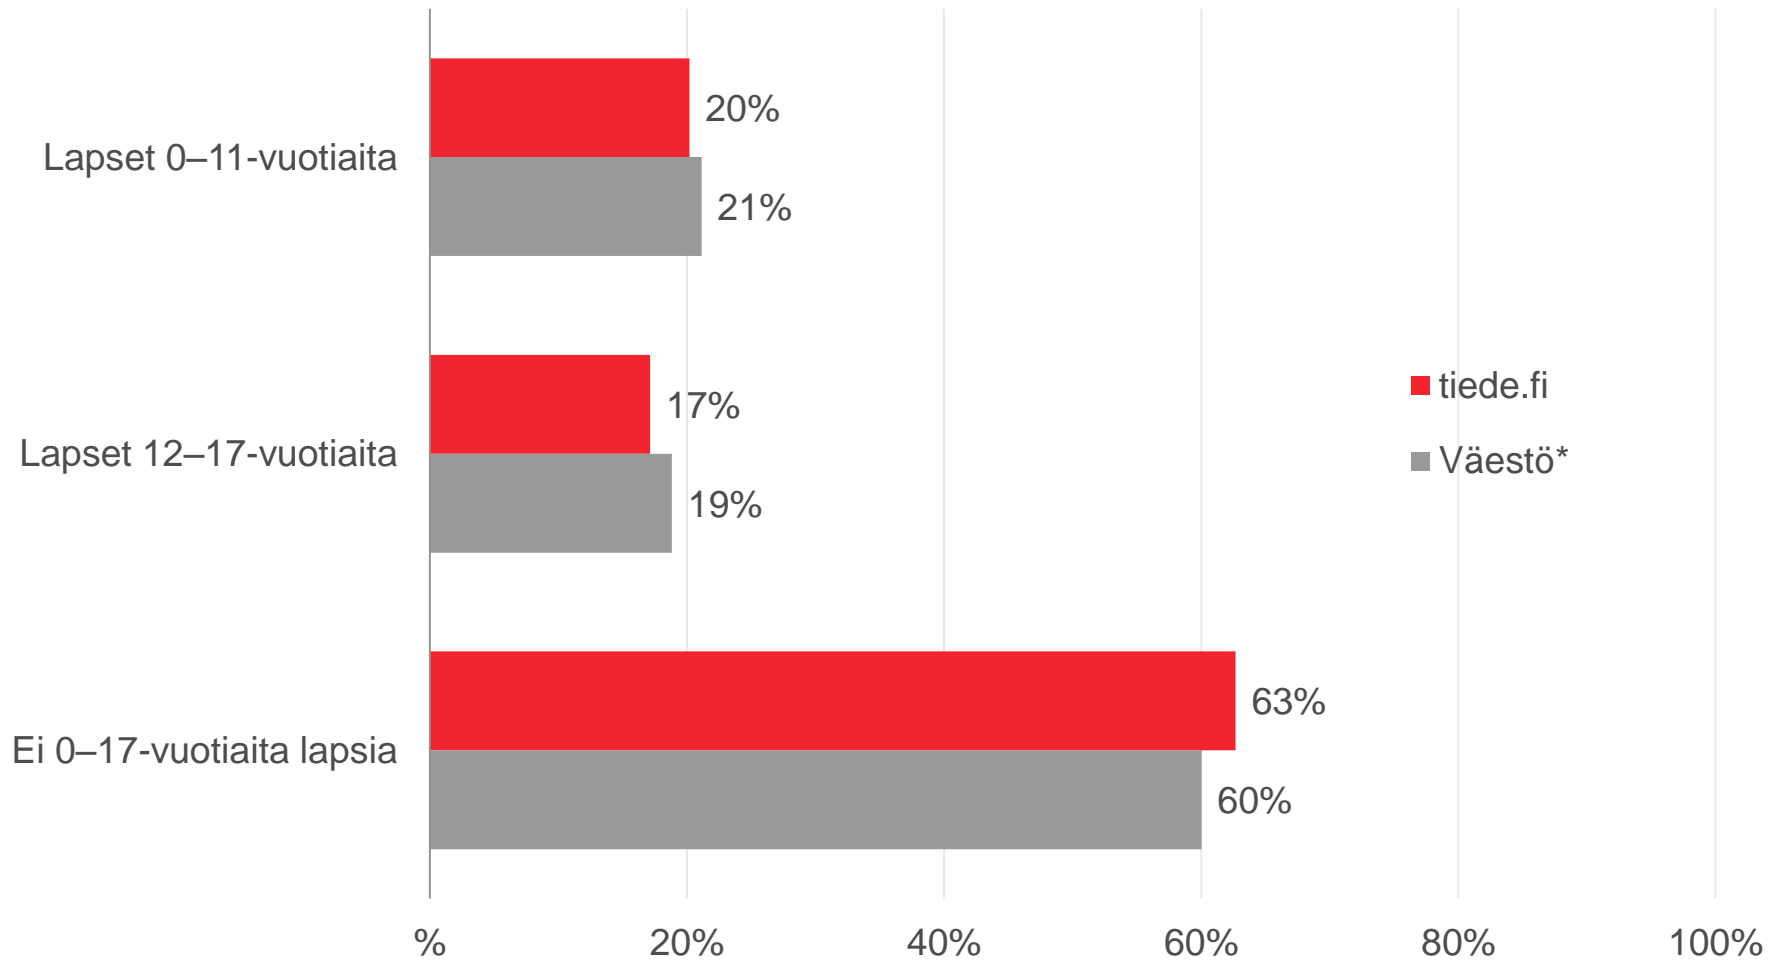

Ammattiasema

Henkilökohtaiset bruttovuositulot

Talouden bruttovuositulot

Maakunta

*TNS Metrix maaliskuusta huhtikuuta 2016 (viikot 9-17)

Siviilisäätty

*TNS Metrix maaliskuuh-huhtikuu 2016 (viikot 9-17)

Lapsiperheet

Talouden koko

*TNS Metrix maaliskuuhuhtikuu 2016 (viikot 9-17)

Harrastukset 1/2

Harrastukset 2/2

s a n o m a