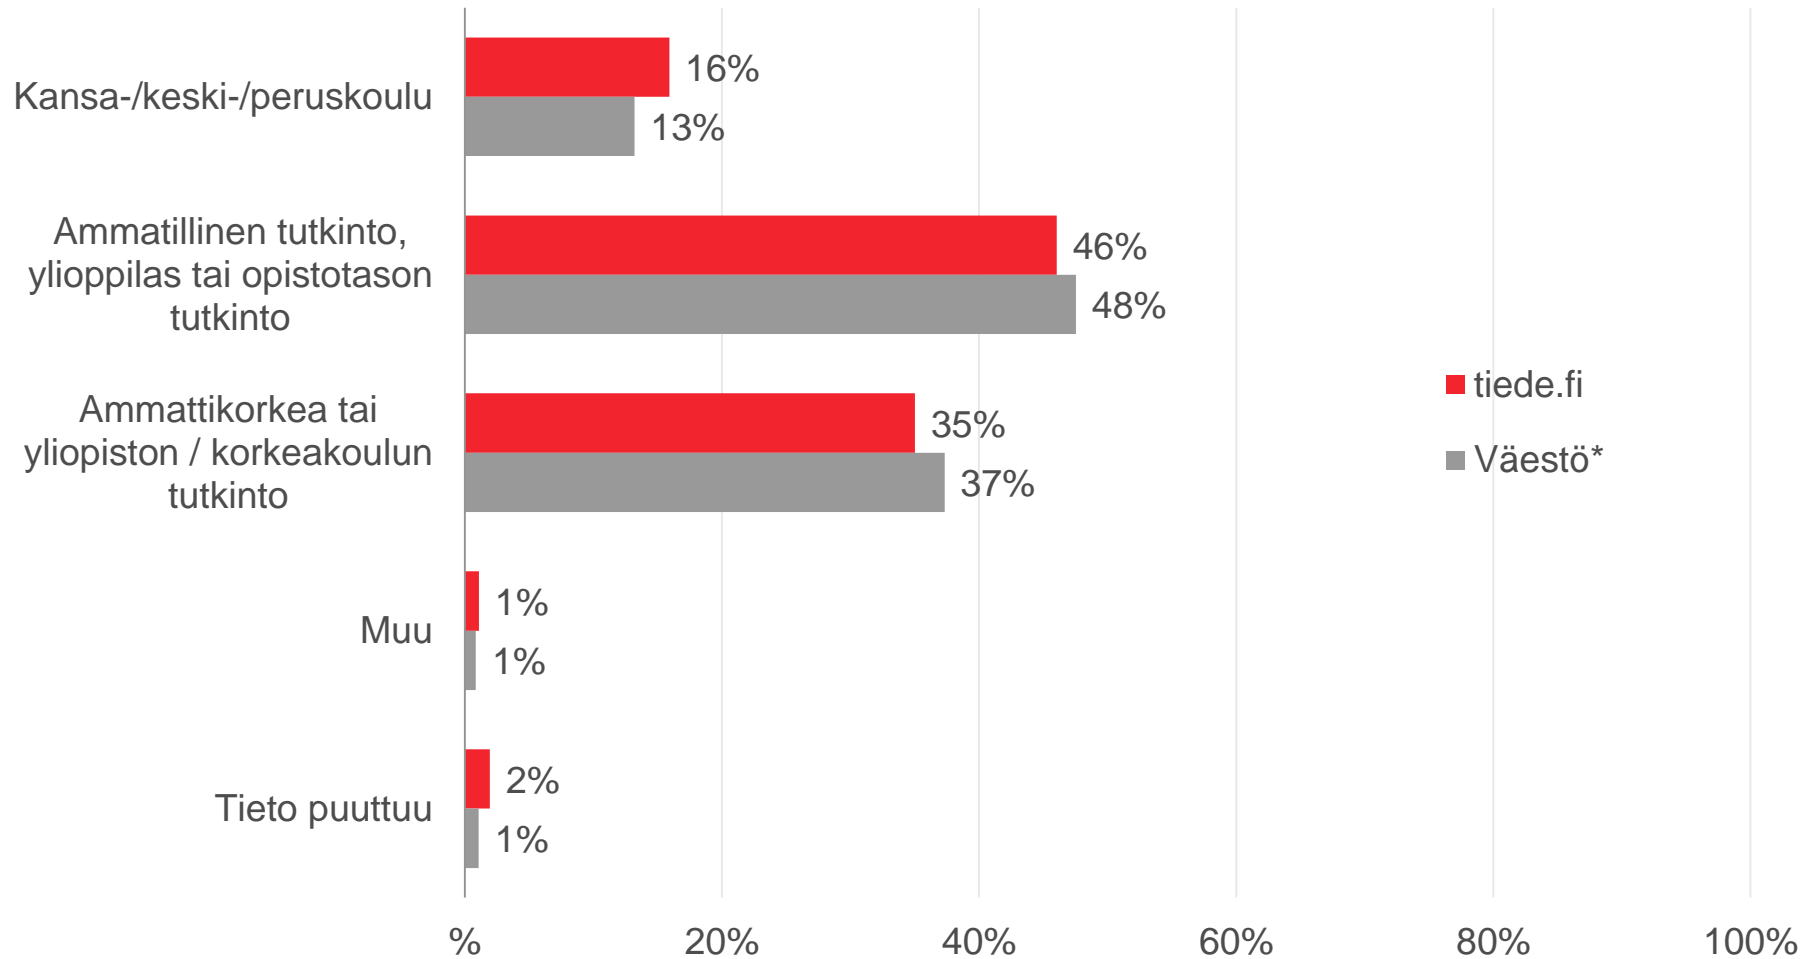

s a n o m a

tiede.fi -sivusto

Profiili

Maalis-huhtikuu 2016 (viikot 9-17)

Sukupuoli ja ikä

Ikä

*TNS Metrix maaliskuuhuhtikuu 2016 (viikot 9-17)

Koulutus