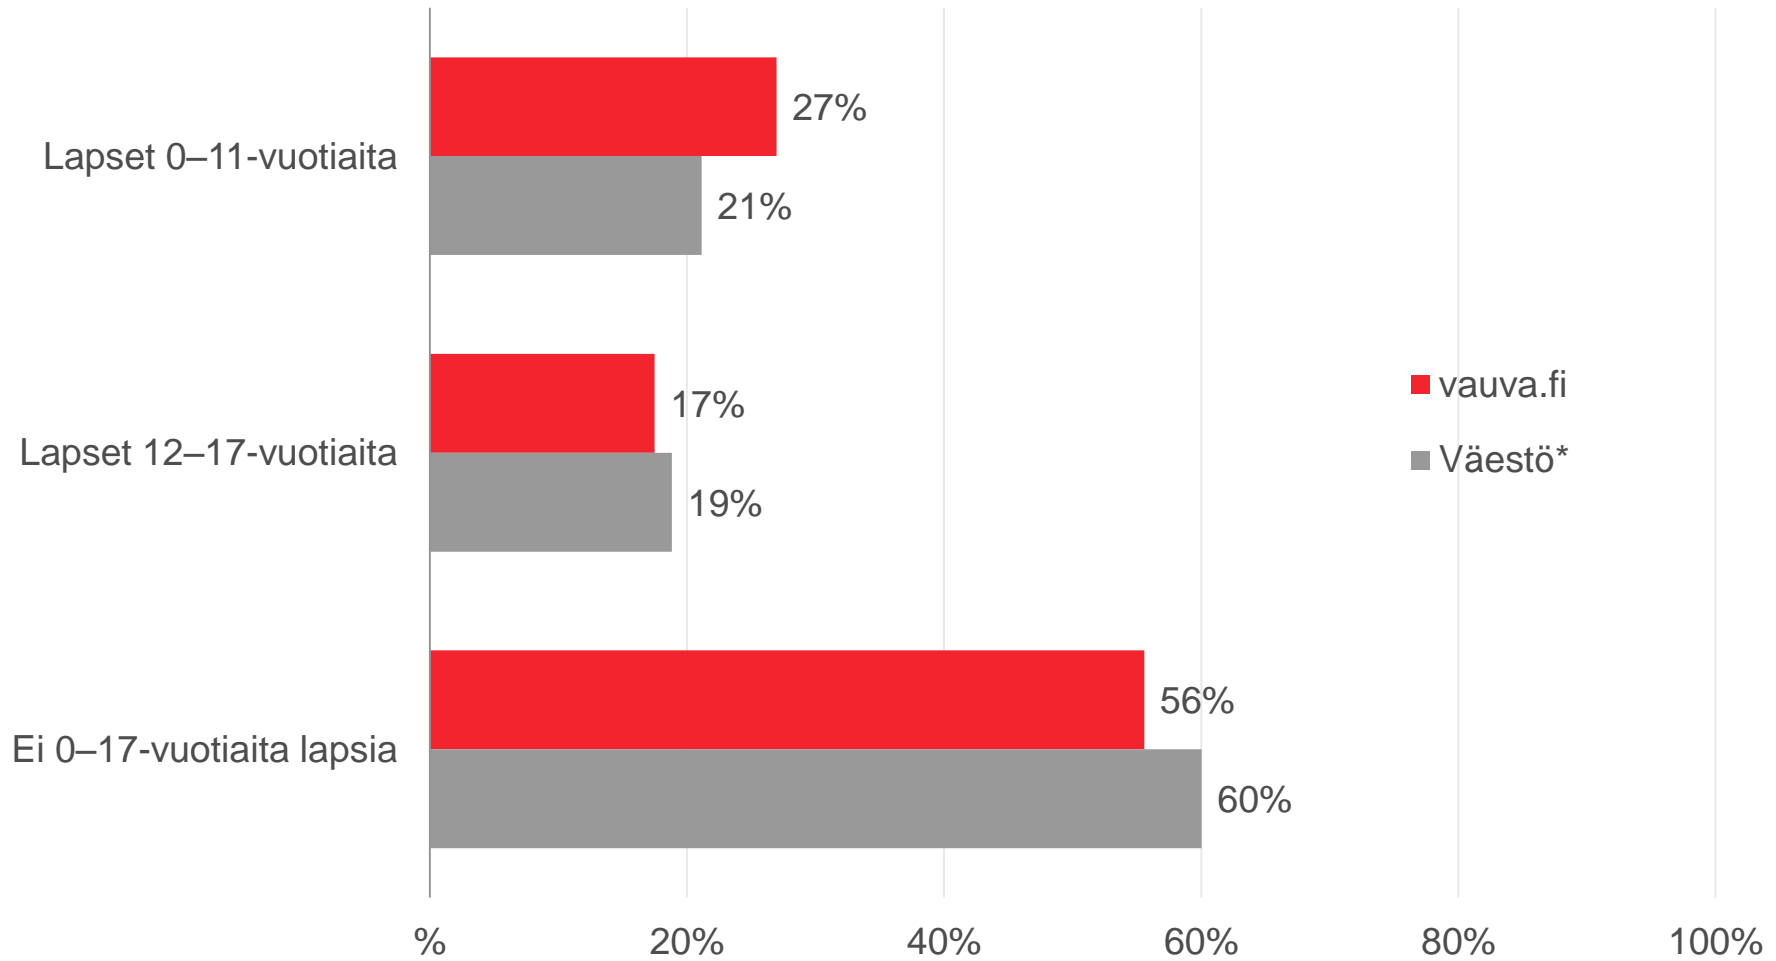

Lapsiperheet

*TNS Metrix maaliskuuhuhtikuu 2016 (viikot 9-17)