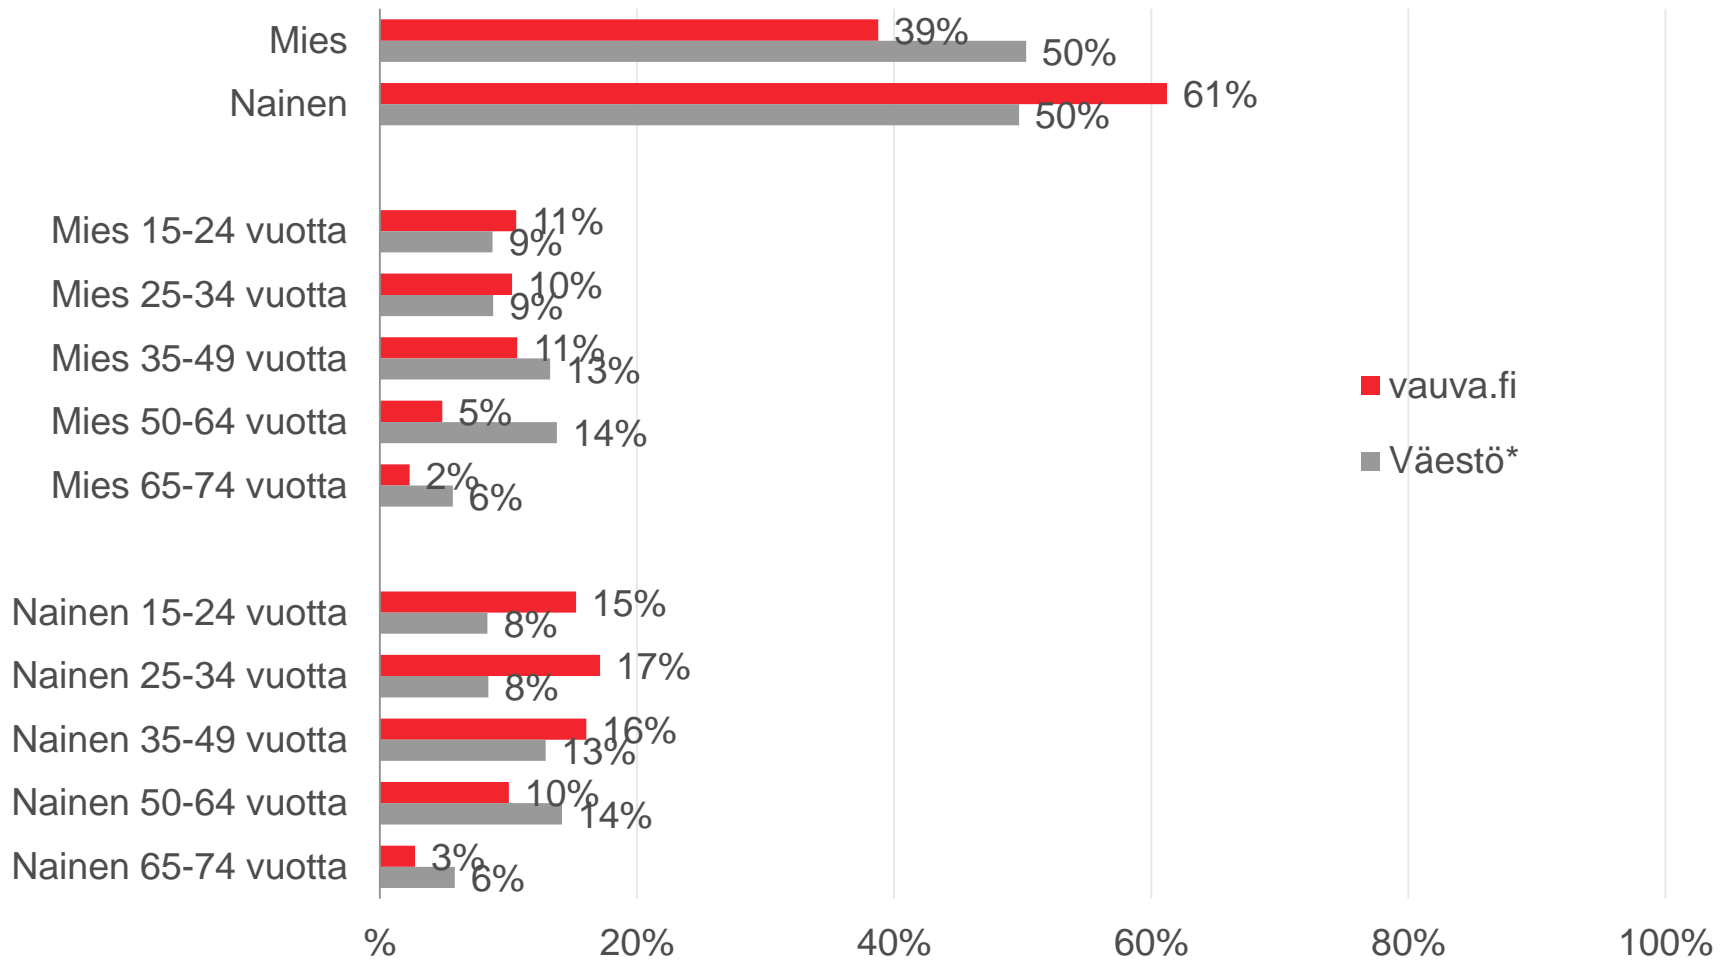

s

a

n

a

o

m

# vauva.fi -sivusto

Profiili

Maalis-huhtikuu 2016 (viikot 9-17)

# Sukupuoli ja ikä