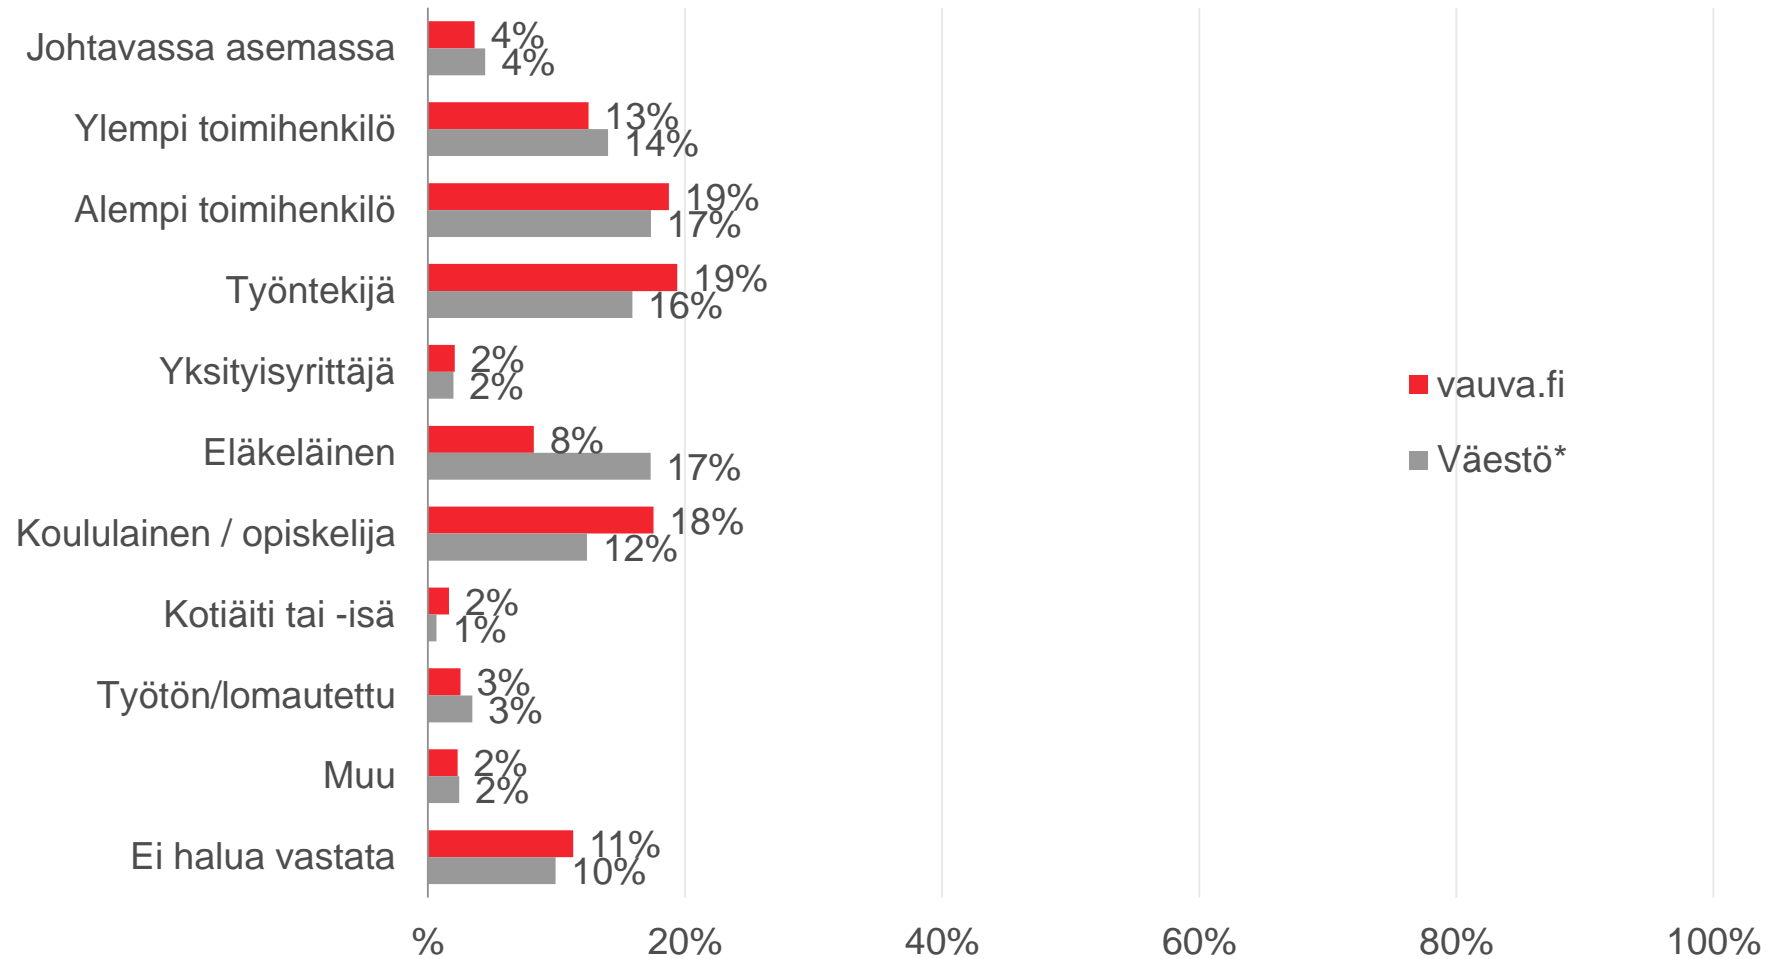

# Sukupuoli ja ikä

# Ikä

\*TNS Metrix maaliskuuhuhtikuu 2016 (viikot 9-17)

# Ammattiasema