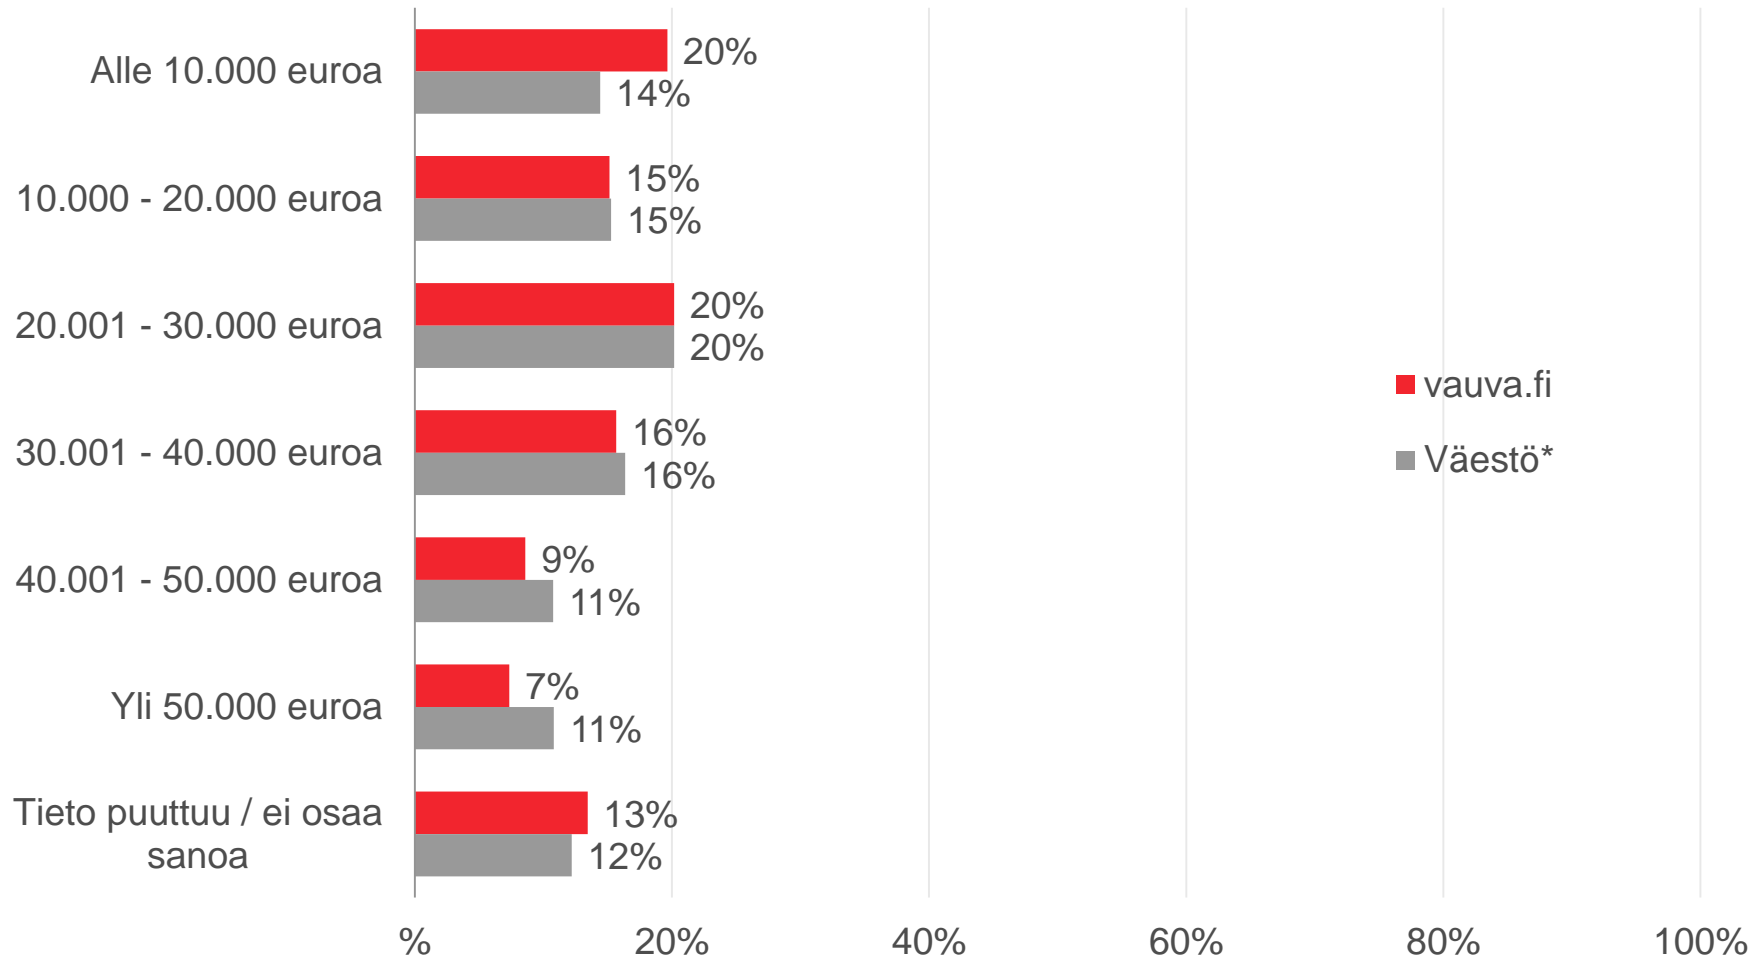

Henkilökohtaiset bruttovuositulot