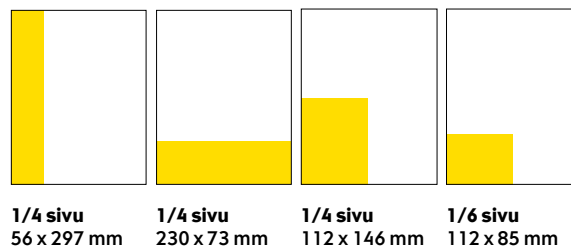

Urheilulehden kausioppaat ja teemalehdet

Julkaisupäivät sekä varaus- ja aineistoaikataulut media.sanoma.fi

Palstaleveydet

palstaa	leveys
1	56 mm
2	112 mm
4	230 mm
8	460 mm

Tekniset tiedot

Formaatti: Aikakauslehti

Sivun koko: 230 x 297 mm

Leikkuuvarat: Aineiston kaikkiin reunoihin on lisättävä 5 mm leikkuuvarat.

Urheilulehti ja kausioppaat

Määräpaikat	Palstaa x mm	mm x mm	€
Etuaukeama	8 x 297	460 x 297	7 714
Takasivu	4 x 272	230 x 272	4 568
2. sivu	4 x 297	230 x 297	4 365
TV-aukeama	8 x 73	460 x 73	3 350
Tekstissä		mm x mm	€
2/1-sivu	8 x 297	460 x 297	5 989
1/1-sivu	4 x 297	230 x 297	3 959
1/2-sivu pysty	2 x 297	112 x 297	2 284
1/2-sivu vaakaa	4 x 146	230 x 146	
1/4-sivu	1 x 297	56 x 297	1 878
	2 x 146	112 x 146	
	4 x 73	230 x 73	
1/6-sivu	2 x 85	112 x 85	1 015