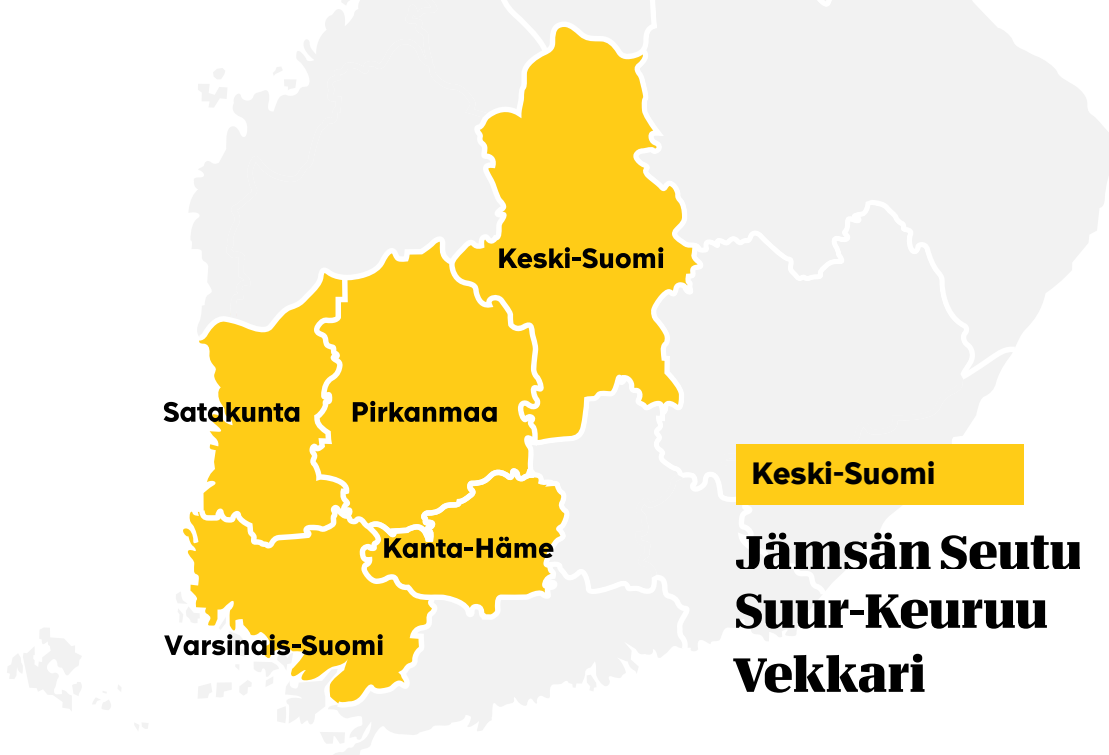

Useassa maakunnassa ilmestyvät Sanoman paikallismediat ovat tilattavia ja haluttuja medioita, joiden sisältöjä lukijat seuraavat säännöllisesti ja sitoutuneesti eri kanavista. Paikallislehti kulkee lukijan matkassa aamukahvipöydästä elämän suuriin käännekohtiin. Tuttu, paikallinen media on luotettava ja läheinen kumppani niin lukijalle kuin mainostajallekin.