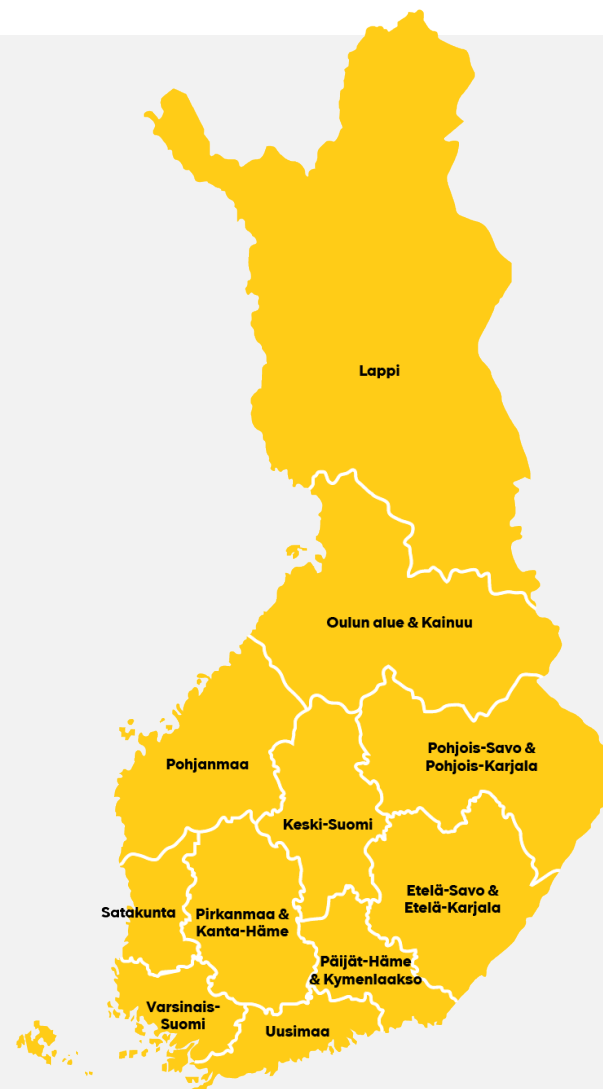

Näkyvyysalueet 10+ väestössä (000)

Uusimaa	1 556
Pirkanmaa	517
Varsinais-Suomi	427
Satakunta	194
Keski-Suomi	256
Päijät-Häme & Kymenlaakso	427
Pohjois-Savo & Pohjois-Karjala	382
Etelä-Savo & Etelä-Karjala	223
Pohjanmaa	391
Oulun alue & Kainuu	401
Lappi	185