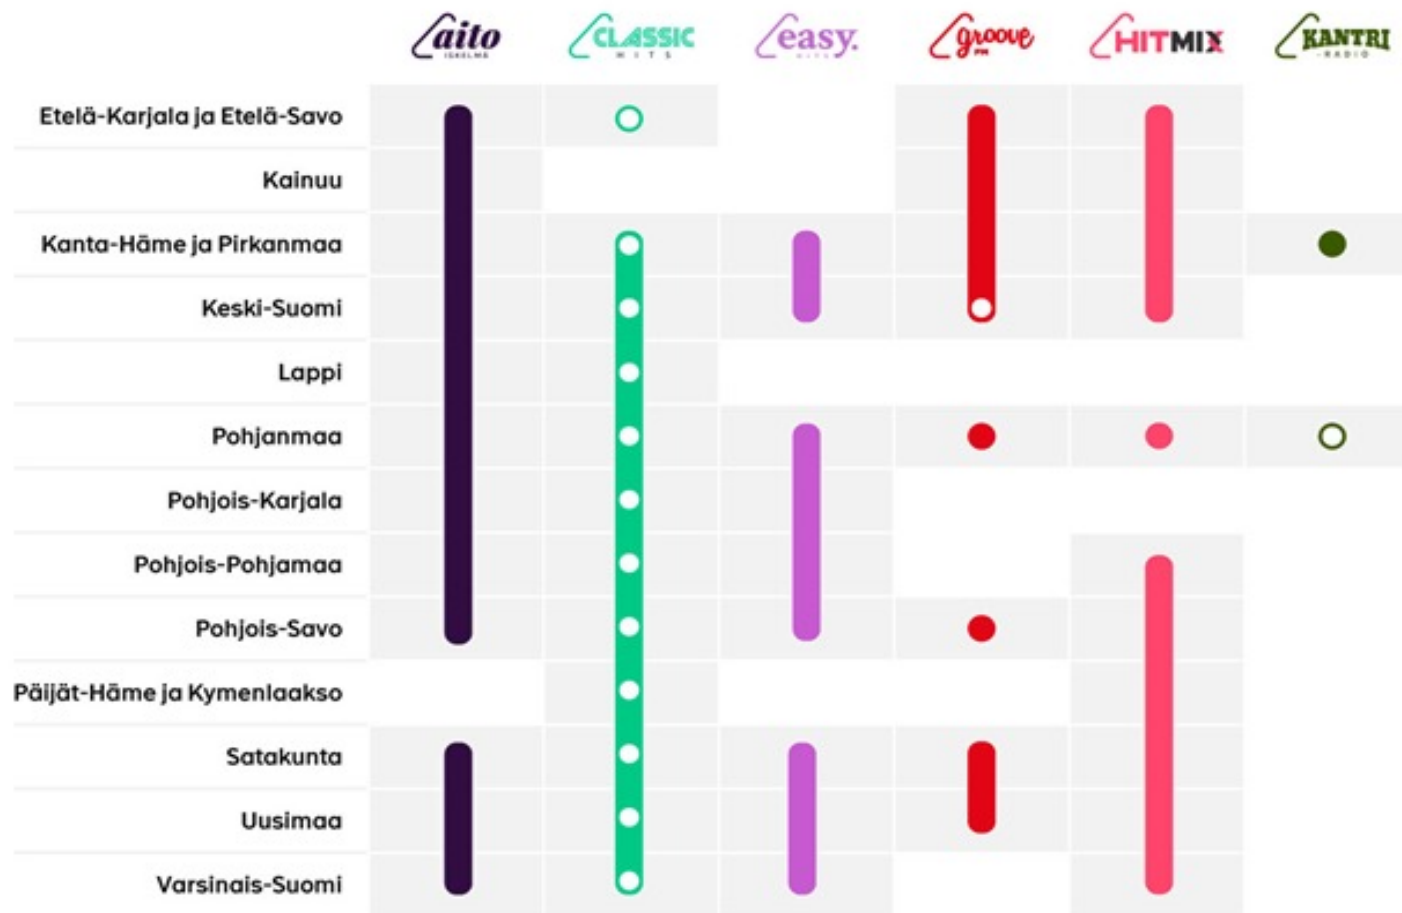

Alueellissa mainonnassa mainoksen maksimipitöus on 40 sekunnilla.

Kausien avauskätölet

Vitöke	Indeksi	Päivät	Sek	Veron	Avauskätölet	Päivät	Vitölet	Avauskätölet	Avaus vitöke
1-4	80	1.1.-28.1.2024	5	0,3	Helmä-toukokuu	29.1.-26.5.	05-21	20.11.2023	vk 47
5-21	100	29.1.-26.5.2024	10	0,3	Kesä-työvitökuu	29.5.-24.9.	22-38	26.2.2024	vk 9
22-30	115	27.5.-28.7.2024	20	0,8	Lokakuu-toukokuu	25.9.-31.12.	39-52	3.4.2024	vk 23
31-35	100	29.7.-1.9.2024	30	1,0	Tammikuu 2025	1.1.-31.1.	01-04	14.10.2024	vk 42
36-39	105	2.9.-29.9.2024	35	1,2					
40-44	105	30.9.-3.11.2024	40	1,3					
45-51	100	4.11.-22.12.2024							
52	80	23.12.-31.12.2024							

SANOMA Aina tulee sanomista.

Sanoma myy alueellista radiomainontaa 13 eri alueelle.

Alueellista radiomainos aikaa on seuraavilla kanavilla: Easy Hits, Classic Hits, HitMix, Aito Iskelmä, Groove ja Kantriradio.

Alueellinen mainonta ostetaan X4 –extranetistämme.

Myyntitapa

Aito Iskelmä ja Easy Hits Päijät-Häme ja Kymenlaakso: aluemyynti KSML.

- Alueellinen mainonta ostetaan X4 –extranetistämme, josta löytyy ajankohtaiset hinnat ja kuuntelijamäärät.
- Alueellinen mainosaika sijoitetaan tasaisesti klo 06.00-24.00 välille
- Myymme yhden alueen kaikki kanavat kerrallaan.
- Voit ostaa samaan kampanjaan yhden tai useamman alueen kerrallaan.